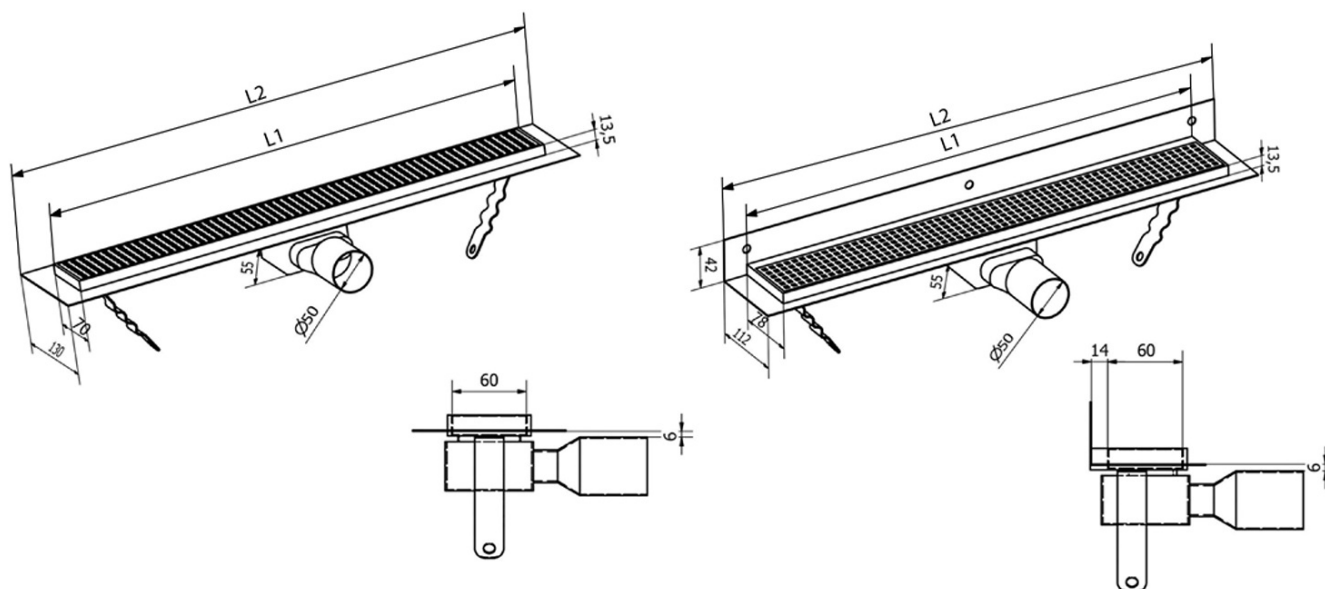

MANUS ONDA nerezový podlahový žlab s roštem, ke stěně, L-950, DN50

Objednací kód: GMO25

Základní informace

Značka: Gelco

Série: MANUS

Rozměry

Délka: 950 mm

Šířka: 112 mm

Výška: 55 mm

Parametry

Barva: Nerez

Materiál: Nerez

Instalace: Ke stěně

Průměr odpadu: 50 mm

Délka sprchového kanálku od: 950 mm

Délka sprchového kanálku do: 950 mm

Hmotnost / ks: 2.825 kg

Balení: 1 ks

Záruka: 2 roky

Náhradní díly

MANUS gumové těsnění O- kroužek (Objednací kód: NDGM1)

MANUS - sifon k Manus (Objednací kód: NDGM2)

MANUS - pryžový špuntík (Objednací kód: NDGM3)

MANUS ONDA nerezový podlahový žlab s roštem, ke stěně, L-950, DN50

Technický list

Instalační rozměry							
L1 (mm)	590	690	790	890	990	1 090	1 190
L2 (mm)	650	750	850	950	1 050	1 150	1 250