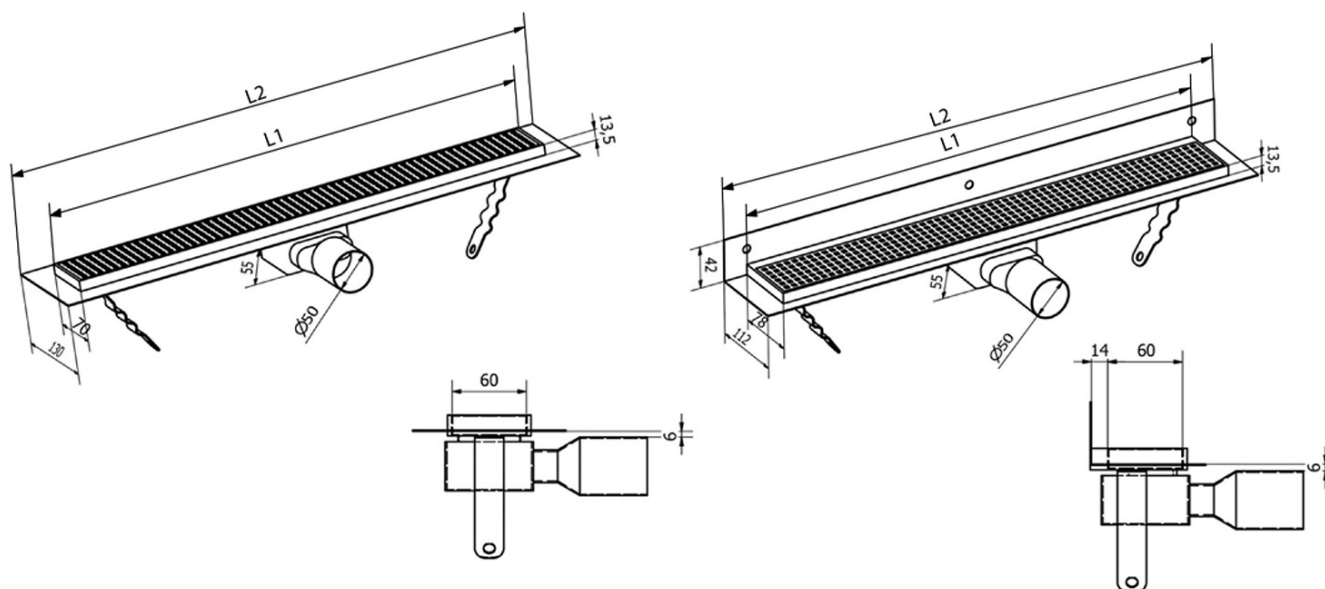

## Rozměry

Délka: 850 mm  
Šířka: 112 mm  
Výška: 55 mm

## Parametry

Barva: Nerez  
Materiál: Nerez  
Instalace: Pro dlaždice - ke stěně  
Průměr odpadu: 50 mm  
Délka sprchového kanálku od: 850 mm  
Délka sprchového kanálku do: 850 mm  
Hmotnost / ks: 2.7 kg  
Balení: 1 ks  
Záruka: 2 roky

# MANUS PIASTRA nerezový podlahový žlab s roštem pro dlažbu, ke stěně, L-850, DN50

## Technický list

Instalační rozměry							
L1 (mm)	590	690	790	890	990	1 090	1 190
L2 (mm)	650	750	850	950	1 050	1 150	1 250