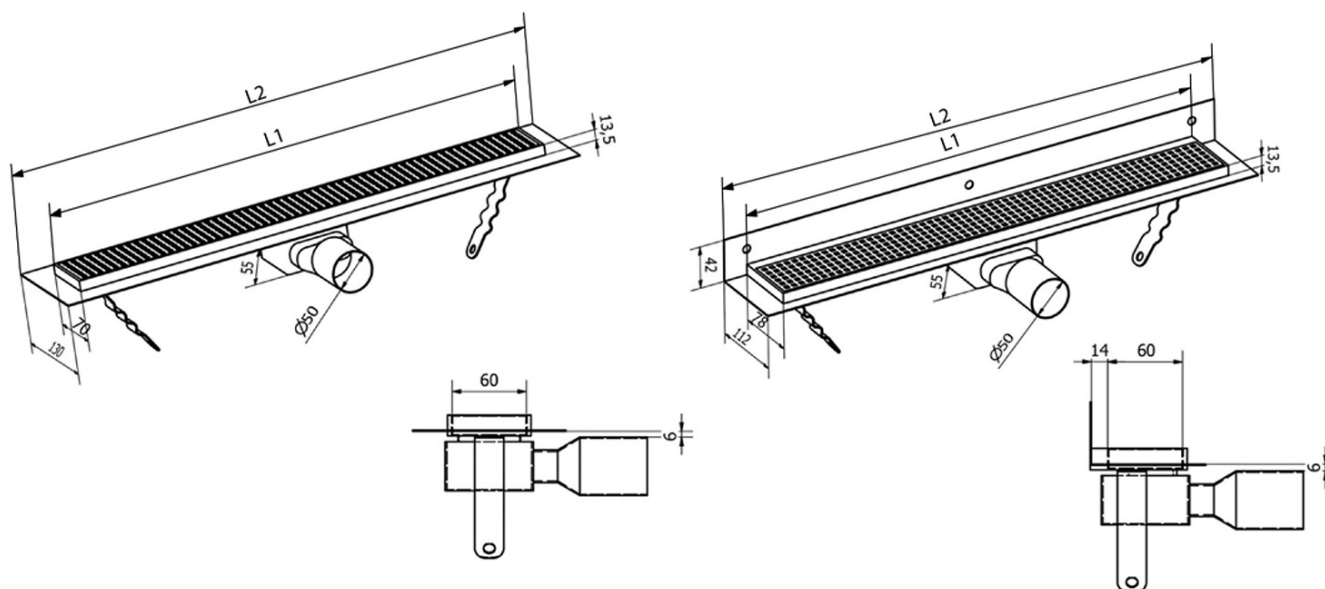

MANUS PIASTRA nerezový podlahový žlab s roštem pro dlažbu, ke stěně, L-750, DN50

Objednací kód: GMP93

Základní informace

Značka: Gelco
Série: MANUS

Rozměry

Délka: 750 mm
Šířka: 112 mm
Výška: 55 mm

Parametry

Barva: Nerez
Materiál: Nerez
Instalace: Pro dlaždice - ke stěně
Průměr odpadu: 50 mm
Délka sprchového kanálku od: 750 mm
Délka sprchového kanálku do: 750 mm
Hmotnost / ks: 2.42 kg
Balení: 1 ks
Záruka: 2 roky

Náhradní díly

MANUS gumové těsnění O- kroužek (Objednací kód: NDGM1)

MANUS - sifon k Manus (Objednací kód: NDGM2)

MANUS - pryžový špuntík (Objednací kód: NDGM3)

MANUS PIASTRA nerezový podlahový žlab s roštem pro dlažbu, ke stěně, L-750, DN50

Technický list

Instalační rozměry							
L1 (mm)	590	690	790	890	990	1 090	1 190
L2 (mm)	650	750	850	950	1 050	1 150	1 250