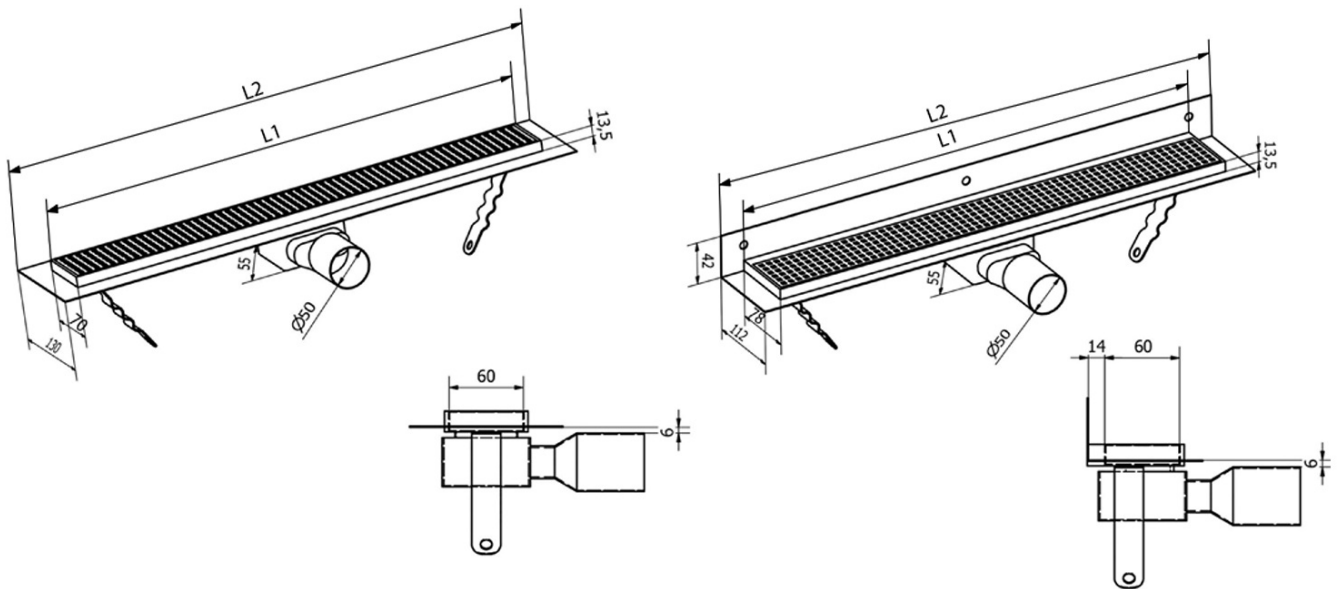

MANUS ONDA nerezový podlahový žlab s roštem, ke stěně, L-850, DN50

Objednací kód: GMO24

Základní informace

Značka: Gelco

Série: MANUS

Rozměry

Délka: 850 mm

Šířka: 112 mm

Výška: 55 mm

Parametry

Barva: Nerez

Materiál: Nerez

Instalace: Ke stěně

Průměr odpadu: 50 mm

Délka sprchového kanálku od: 850 mm

Délka sprchového kanálku do: 850 mm

Hmotnost / ks: 2.56 kg

Balení: 1 ks

Záruka: 2 roky

Náhradní díly

MANUS gumové těsnění O- kroužek (Objednací kód: NDGM1)

MANUS - sifon k Manus (Objednací kód: NDGM2)

MANUS - pryžový špuntík (Objednací kód: NDGM3)

MANUS ONDA nerezový podlahový žlab s roštem, ke stěně, L-850, DN50

Technický list

Instalační rozměry							
L1 (mm)	590	690	790	890	990	1 090	1 190
L2 (mm)	650	750	850	950	1 050	1 150	1 250