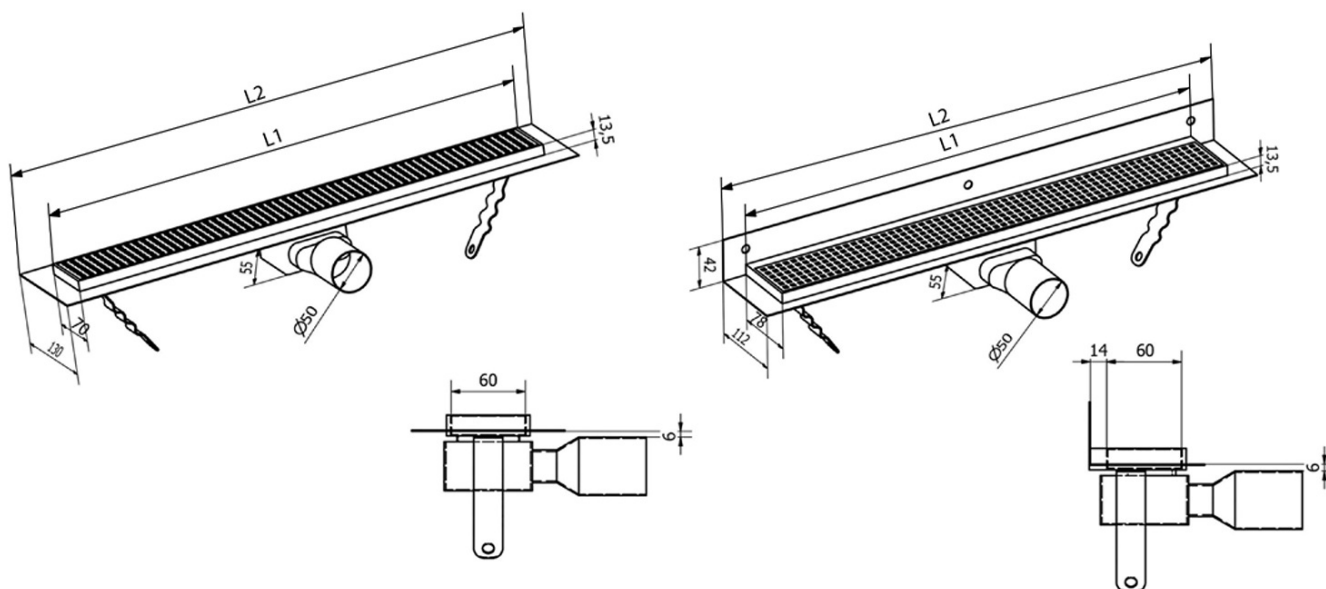

MANUS ONDA nerezový podlahový žlab s roštem, ke stěně, L-750, DN50

Objednací kód: GMO23

Základní informace

Značka: Gelco

Série: MANUS

Rozměry

Délka: 750 mm

Šířka: 112 mm

Výška: 55 mm

Parametry

Barva: Nerez

Materiál: Nerez

Instalace: Ke stěně

Průměr odpadu: 50 mm

Délka sprchového kanálku od: 750 mm

Délka sprchového kanálku do: 750 mm

Hmotnost / ks: 2.42 kg

Balení: 1 ks

Záruka: 2 roky

Náhradní díly

MANUS gumové těsnění O- kroužek (Objednací kód: NDGM1)

MANUS - sifon k Manus (Objednací kód: NDGM2)

MANUS - pryžový špuntík (Objednací kód: NDGM3)

MANUS ONDA nerezový podlahový žlab s roštem, ke stěně, L-750, DN50

Technický list

Instalační rozměry							
L1 (mm)	590	690	790	890	990	1 090	1 190
L2 (mm)	650	750	850	950	1 050	1 150	1 250