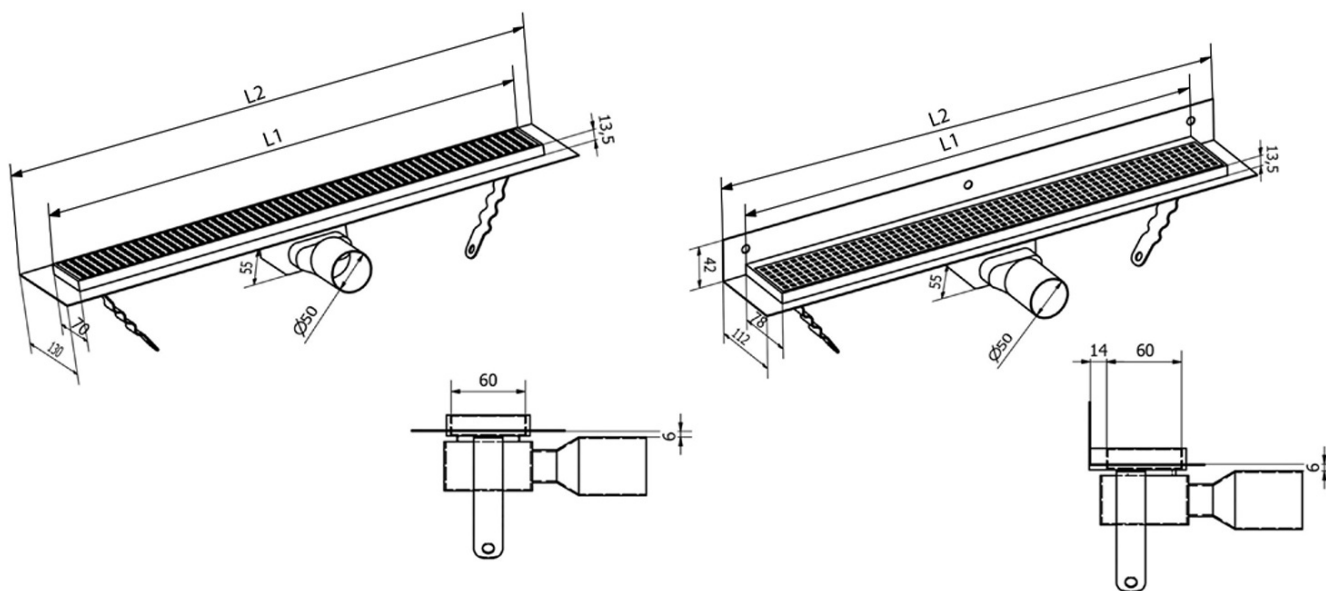

MANUS ONDA nerezový podlahový žlab s roštem, ke stěně, L-650, DN50

Objednací kód: GMO22

Základní informace

Značka: Gelco

Série: MANUS

Rozměry

Délka: 650 mm

Šířka: 112 mm

Výška: 55 mm

Parametry

Barva: Nerez

Materiál: Nerez

Instalace: Ke stěně

Průměr odpadu: 50 mm

Délka sprchového kanálku od: 650 mm

Délka sprchového kanálku do: 650 mm

Hmotnost / ks: 2.2 kg

Balení: 1 ks

Záruka: 2 roky

Náhradní díly

MANUS gumové těsnění O- kroužek (Objednací kód: NDGM1)

MANUS - sifon k Manus (Objednací kód: NDGM2)

MANUS - pryžový špuntík (Objednací kód: NDGM3)

MANUS ONDA nerezový podlahový žlab s roštem, ke stěně, L-650, DN50

Technický list

Instalační rozměry							
L1 (mm)	590	690	790	890	990	1 090	1 190
L2 (mm)	650	750	850	950	1 050	1 150	1 250