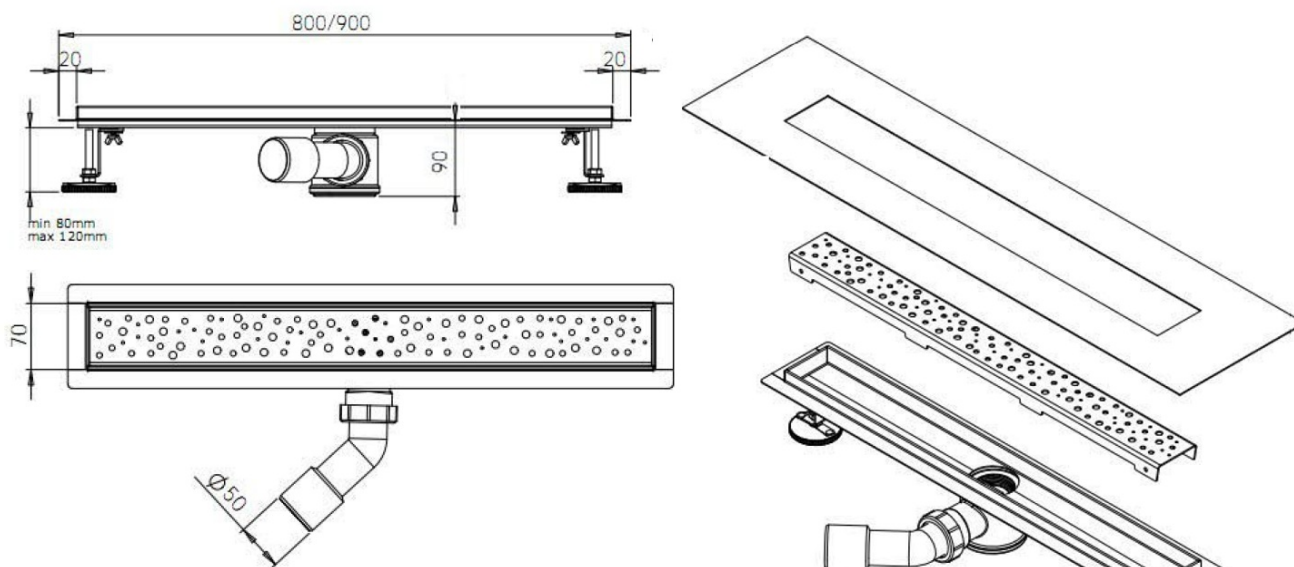

BUCANERA nerezový podlahový žlab s roštem, L-900, DN50

Objednací kód: NO3190

Základní informace

Značka: Aqualine
Série: AQUALINE KANÁLKY

Rozměry

Délka: 900 mm
Šířka: 110 mm
Výška: 90 mm

Parametry

Barva: Nerez
Materiál: Nerez
Instalace: Do prostoru
Průměr odpadu: 40 mm
Délka sprchového kanálku od: 900 mm
Délka sprchového kanálku do: 900 mm
Hmotnost / ks: 3.44 kg
Balení: 1 ks
Záruka: 2 roky

BUCANERA nerezový podlahový žlab s roštem, L-900, DN50

Technický list

Notes:
the thickness of grille is 1.5mm
the thickness of base is 1.2mm