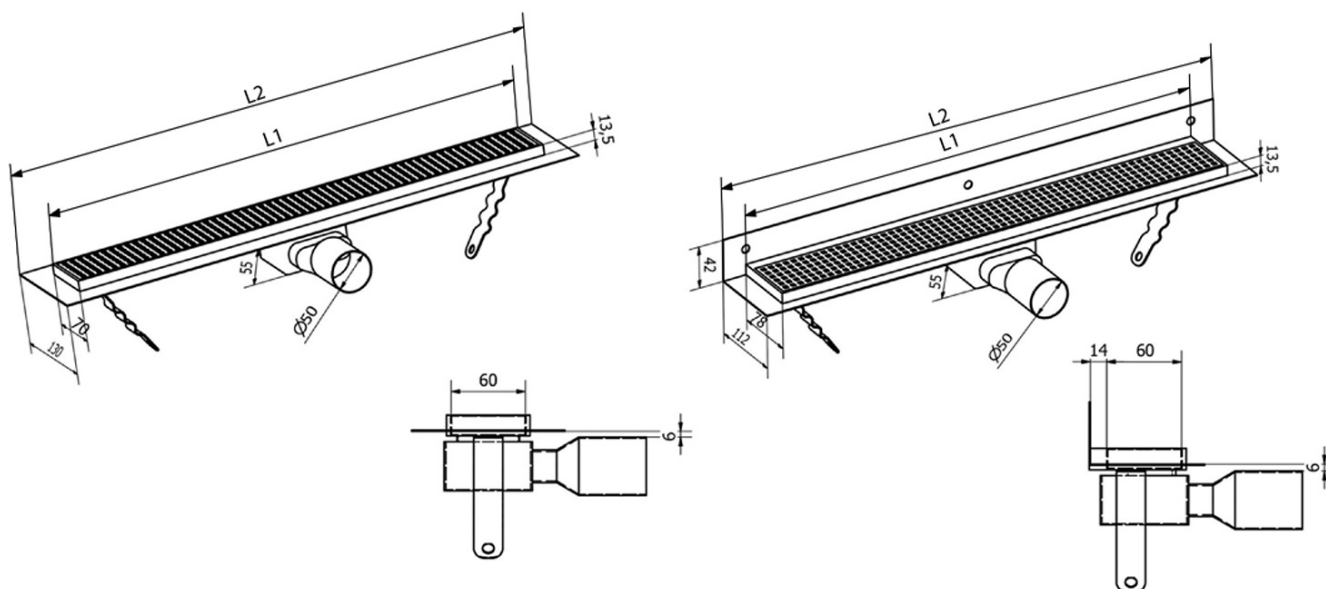

## Rozměry

Délka: 1150 mm  
Šířka: 130 mm  
Výška: 55 mm

## Parametry

Barva: Nerez  
Materiál: Nerez  
Instalace: Pro dlaždice - do prostoru  
Průměr odpadu: 50 mm  
Délka sprchového kanálku od: 1150 mm  
Délka sprchového kanálku do: 1150 mm  
Hmotnost / ks: 3.35 kg  
Balení: 1 ks  
Záruka: 2 roky

# MANUS PIASTRA nerezový podlahový žlab s roštem pro dlažbu, L-1150, DN50

## Technický list

Instalační rozměry							
L1 (mm)	590	690	790	890	990	1 090	1 190
L2 (mm)	650	750	850	950	1 050	1 150	1 250