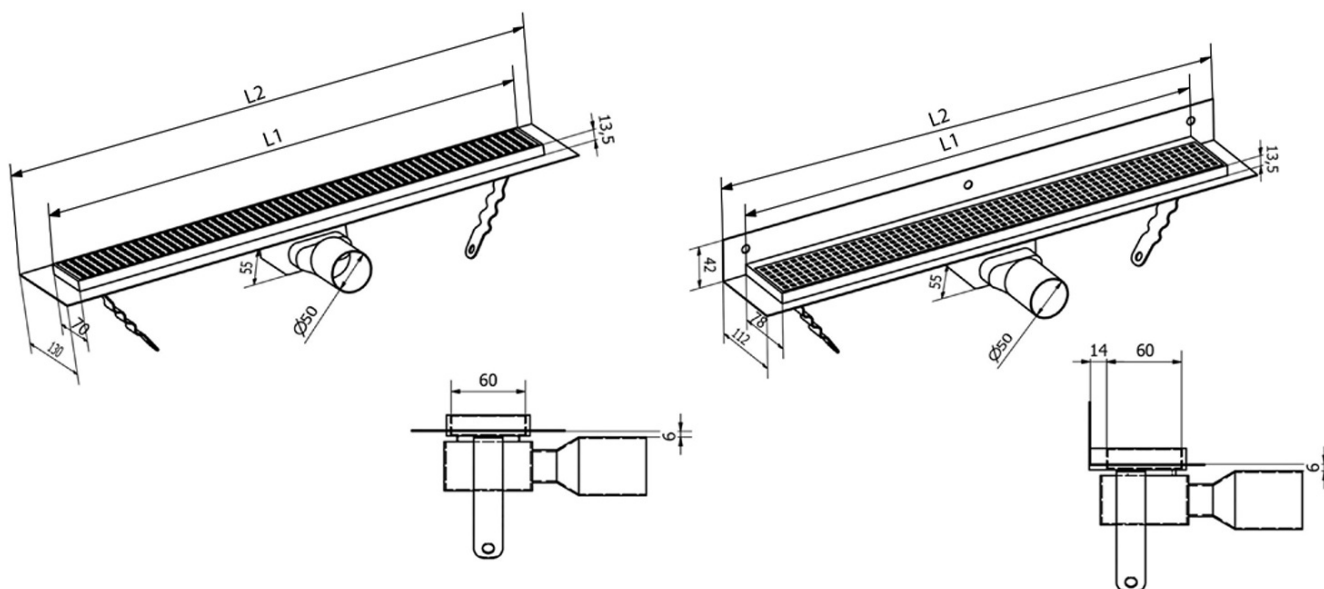

MANUS PIASTRA nerezový podlahový žlab s roštem pro dlažbu, L-750, DN50

Objednací kód: GMP83

Základní informace

Značka: Gelco
Série: MANUS

Rozměry

Délka: 750 mm
Šířka: 130 mm
Výška: 55 mm

Parametry

Barva: Nerez
Materiál: Nerez
Instalace: Pro dlaždice - do prostoru
Průměr odpadu: 50 mm
Délka sprchového kanálku od: 750 mm
Délka sprchového kanálku do: 750 mm
Hmotnost / ks: 2.35 kg
Balení: 1 ks
Záruka: 2 roky

Náhradní díly

MANUS gumové těsnění O- kroužek (Objednací kód: NDGM1)

MANUS - sifon k Manus (Objednací kód: NDGM2)

MANUS - pryžový špuntík (Objednací kód: NDGM3)

MANUS PIASTRA nerezový podlahový žlab s roštem pro dlažbu, L-750, DN50

Technický list

Instalační rozměry							
L1 (mm)	590	690	790	890	990	1 090	1 190
L2 (mm)	650	750	850	950	1 050	1 150	1 250