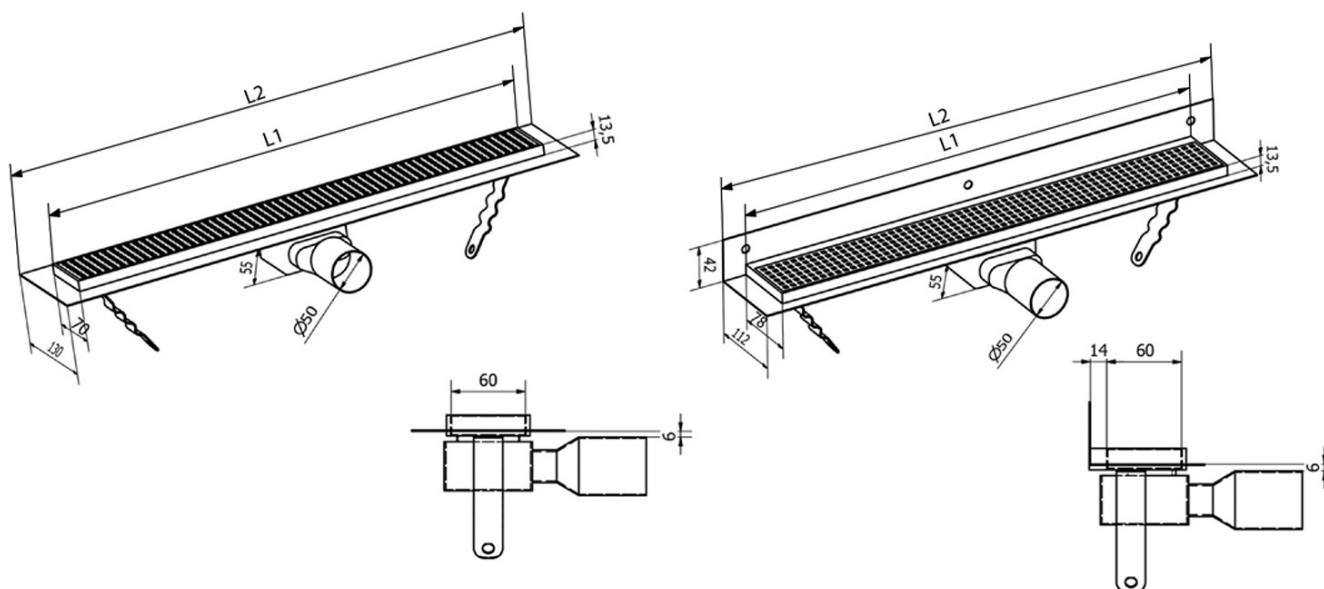

MANUS PIASTRA nerezový podlahový žlab s roštem pro dlažbu, L-650, DN50

Objednací kód: GMP82

Základní informace

Značka: Gelco
Série: MANUS

Rozměry

Délka: 650 mm
Šířka: 130 mm
Výška: 55 mm

Parametry

Barva: Nerez
Materiál: Nerez
Instalace: Pro dlaždice - do prostoru
Průměr odpadu: 50 mm
Délka sprchového kanálku od: 650 mm
Délka sprchového kanálku do: 650 mm
Hmotnost / ks: 2.08 kg
Balení: 1 ks
Záruka: 2 roky

Náhradní díly

MANUS gumové těsnění O- kroužek (Objednací kód: NDGM1)

MANUS - sifon k Manus (Objednací kód: NDGM2)

MANUS - pryžový špuntík (Objednací kód: NDGM3)

MANUS PIASTRA nerezový podlahový žlab s roštem pro dlažbu, L-650, DN50

Technický list

Instalační rozměry							
L1 (mm)	590	690	790	890	990	1 090	1 190
L2 (mm)	650	750	850	950	1 050	1 150	1 250