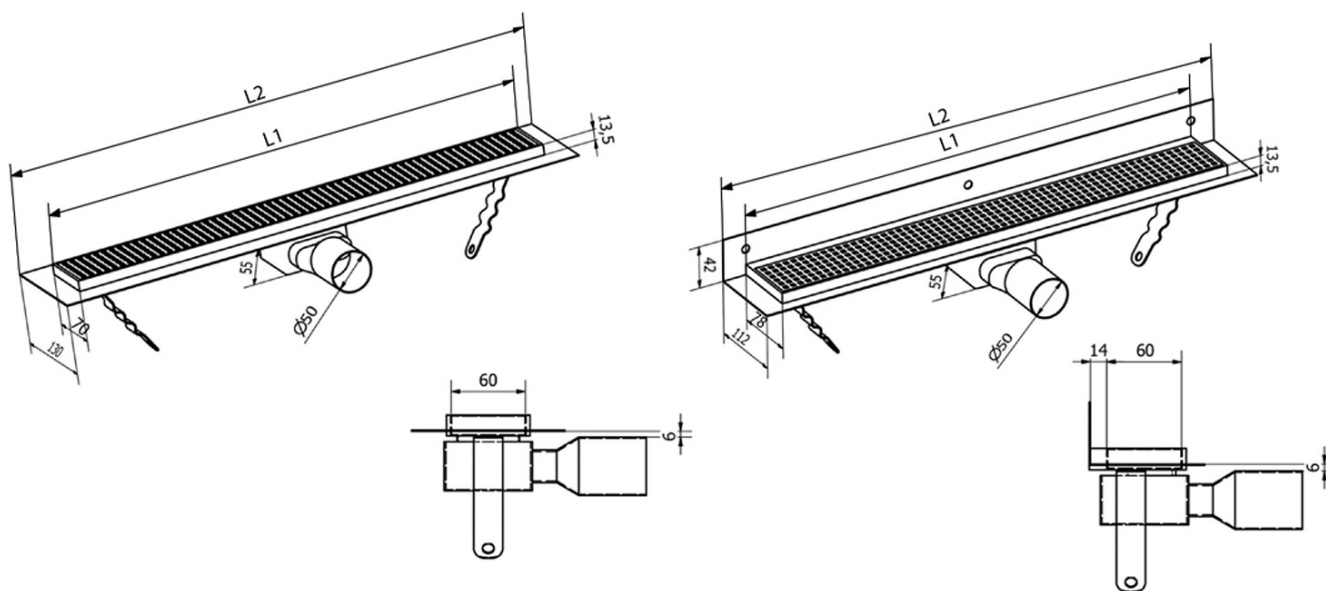

MANUS QUADRO nerezový podlahový žlab s roštem, L-1250, DN50

Objednací kód: GMQ38

Základní informace

Značka: Gelco

Série: MANUS

Rozměry

Délka: 1250 mm

Šířka: 130 mm

Výška: 55 mm

Parametry

Barva: Nerez

Materiál: Nerez

Instalace: Do prostoru

Průměr odpadu: 50 mm

Délka sprchového kanálku od: 1250 mm

Délka sprchového kanálku do: 1250 mm

Hmotnost / ks: 3.5 kg

Balení: 1 ks

Záruka: 2 roky

Náhradní díly

MANUS gumové těsnění O- kroužek (Objednací kód: NDGM1)

MANUS - sifon k Manus (Objednací kód: NDGM2)

MANUS - pryžový špuntík (Objednací kód: NDGM3)

MANUS QUADRO nerezový podlahový žlab s roštem, L-1250, DN50

Technický list

Instalační rozměry							
L1 (mm)	590	690	790	890	990	1 090	1 190
L2 (mm)	650	750	850	950	1 050	1 150	1 250