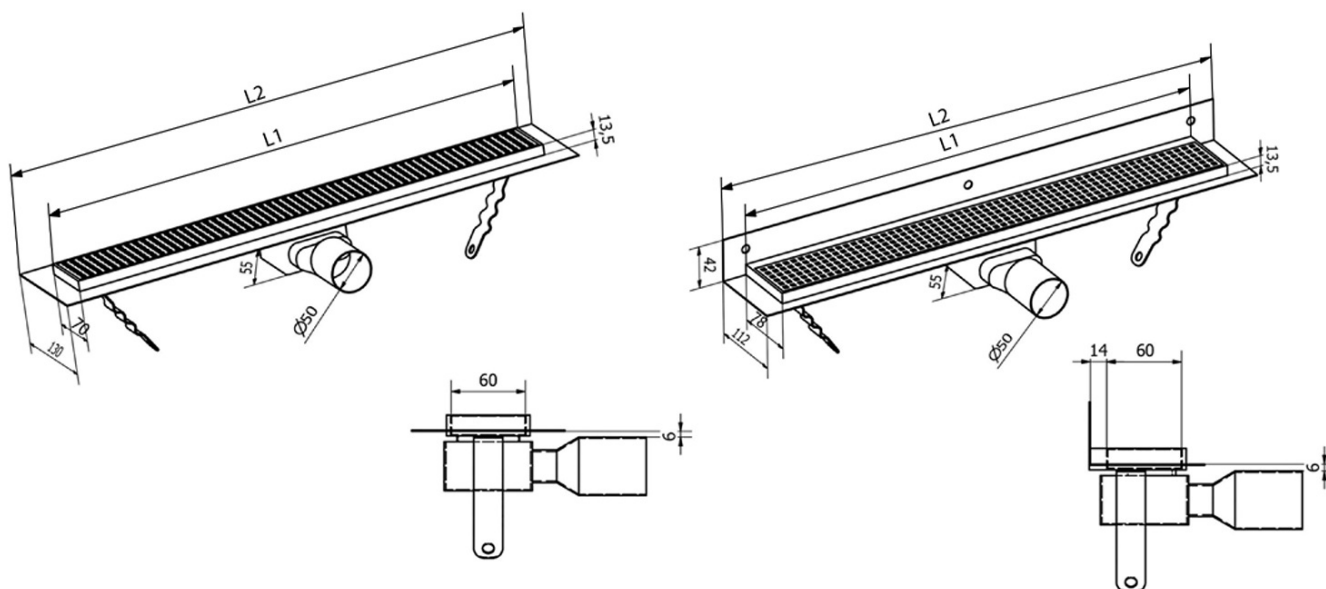

## Rozměry

Délka: 1150 mm

Šířka: 130 mm

Výška: 55 mm

## Parametry

Barva: Nerez

Materiál: Nerez

Instalace: Do prostoru

Průměr odpadu: 50 mm

Délka sprchového kanálku od: 1150 mm

Délka sprchového kanálku do: 1150 mm

Hmotnost / ks: 3.32 kg

# MANUS QUADRO nerezový podlahový žlab s roštem, L-1150, DN50

## Technický list

Instalační rozměry							
L1 (mm)	590	690	790	890	990	1 090	1 190
L2 (mm)	650	750	850	950	1 050	1 150	1 250