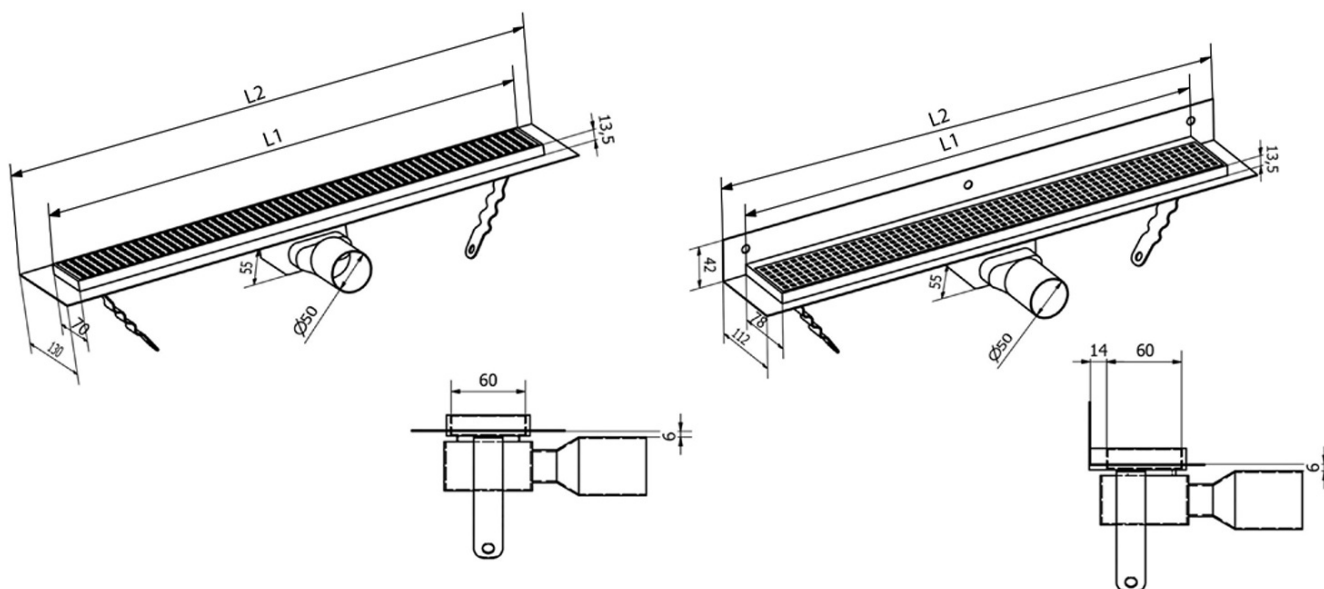

MANUS QUADRO nerezový podlahový žlab s roštem, L-750, DN50

Objednací kód: GMQ33

Základní informace

Značka: Gelco

Série: MANUS

Rozměry

Délka: 750 mm

Šířka: 130 mm

Výška: 55 mm

Parametry

Barva: Nerez

Materiál: Nerez

Instalace: Do prostoru

Průměr odpadu: 50 mm

Délka sprchového kanálku od: 750 mm

Délka sprchového kanálku do: 750 mm

Hmotnost / ks: 2.35 kg

Balení: 1 ks

Záruka: 2 roky

Náhradní díly

MANUS gumové těsnění O- kroužek (Objednací kód: NDGM1)

MANUS - sifon k Manus (Objednací kód: NDGM2)

MANUS - pryžový špuntík (Objednací kód: NDGM3)

MANUS QUADRO nerezový podlahový žlab s roštem, L-750, DN50

Technický list

Instalační rozměry							
L1 (mm)	590	690	790	890	990	1 090	1 190
L2 (mm)	650	750	850	950	1 050	1 150	1 250