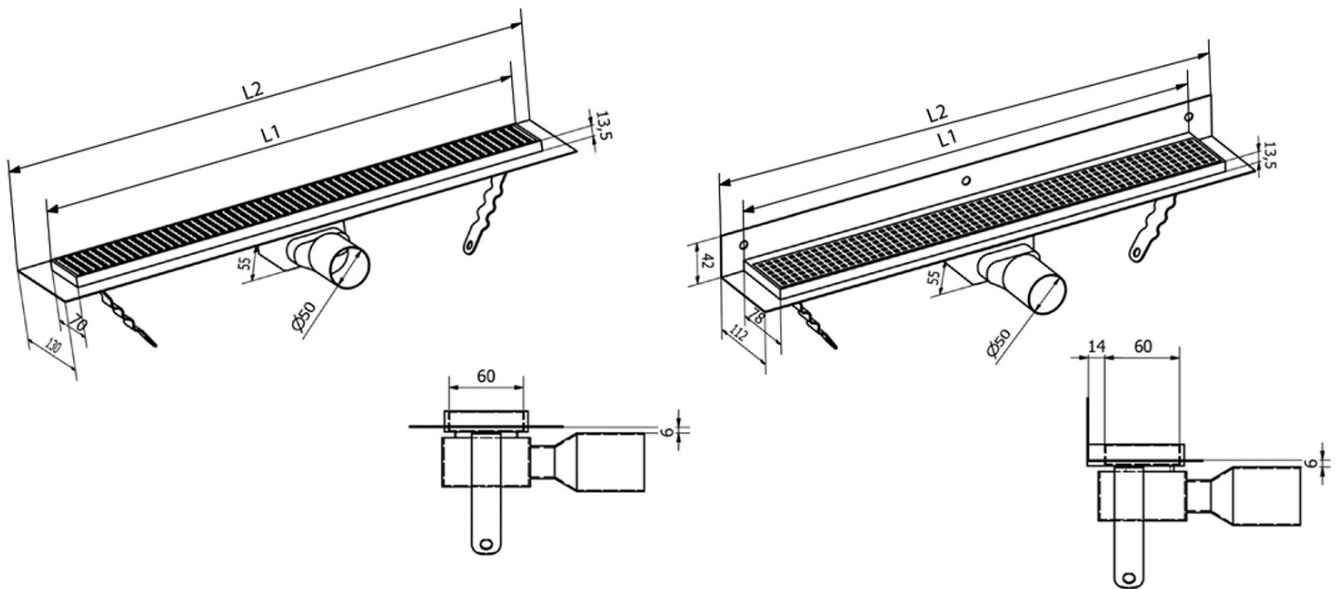

MANUS QUADRO nerezový podlahový žlab s roštem, L-650, DN50

Objednací kód: GMQ32

Základní informace

Značka: Gelco

Série: MANUS

Rozměry

Délka: 650 mm

Šířka: 130 mm

Výška: 55 mm

Parametry

Barva: Nerez

Materiál: Nerez

Instalace: Do prostoru

Průměr odpadu: 50 mm

Délka sprchového kanálku od: 650 mm

Délka sprchového kanálku do: 650 mm

Hmotnost / ks: 2.18 kg

Balení: 1 ks

Záruka: 2 roky

Náhradní díly

MANUS gumové těsnění O- kroužek (Objednací kód: NDGM1)

MANUS - pryžový špuntík (Objednací kód: NDGM3)

MANUS - sifon k Manus (Objednací kód: NDGM2)

MANUS QUADRO nerezový podlahový žlab s roštem, L-650, DN50

Technický list

Instalační rozměry							
L1 (mm)	590	690	790	890	990	1 090	1 190
L2 (mm)	650	750	850	950	1 050	1 150	1 250