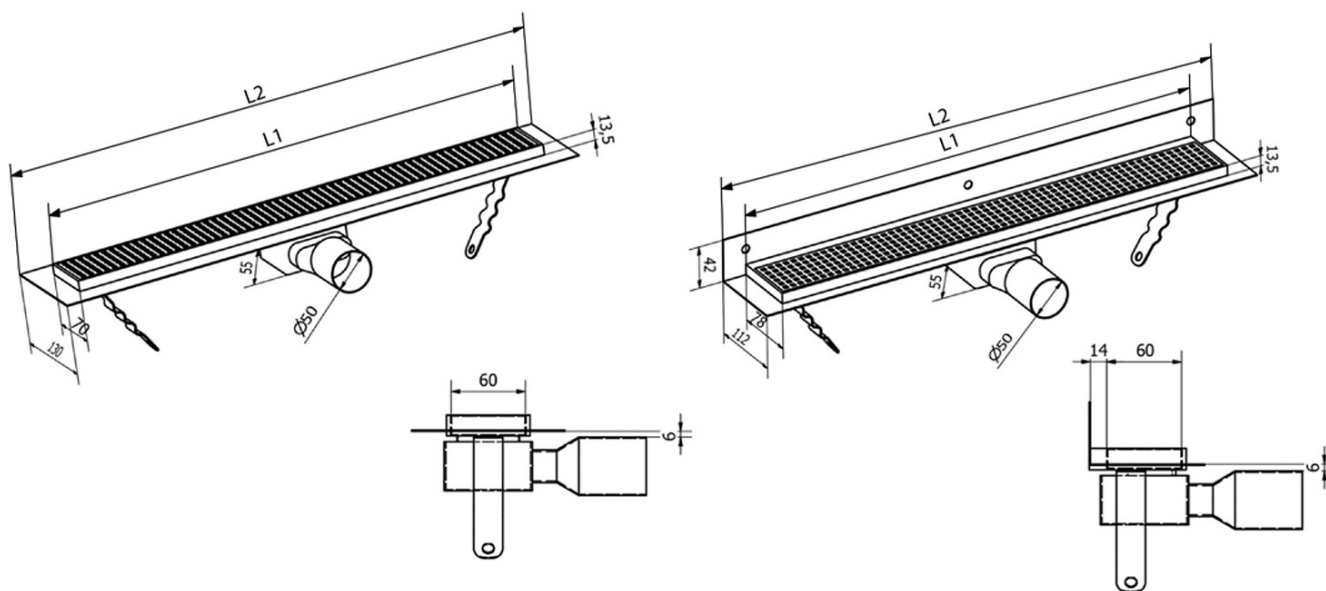

## Rozměry

Délka: 1250 mm

Šířka: 130 mm

Výška: 55 mm

## Parametry

Barva: Nerez

Materiál: Nerez

Instalace: Do prostoru

Průměr odpadu: 50 mm

Délka sprchového kanálku od: 1250 mm

Délka sprchového kanálku do: 1250 mm

Hmotnost / ks: 3.51 kg

## Technický list

Instalační rozměry							
L1 (mm)	590	690	790	890	990	1 090	1 190
L2 (mm)	650	750	850	950	1 050	1 150	1 250