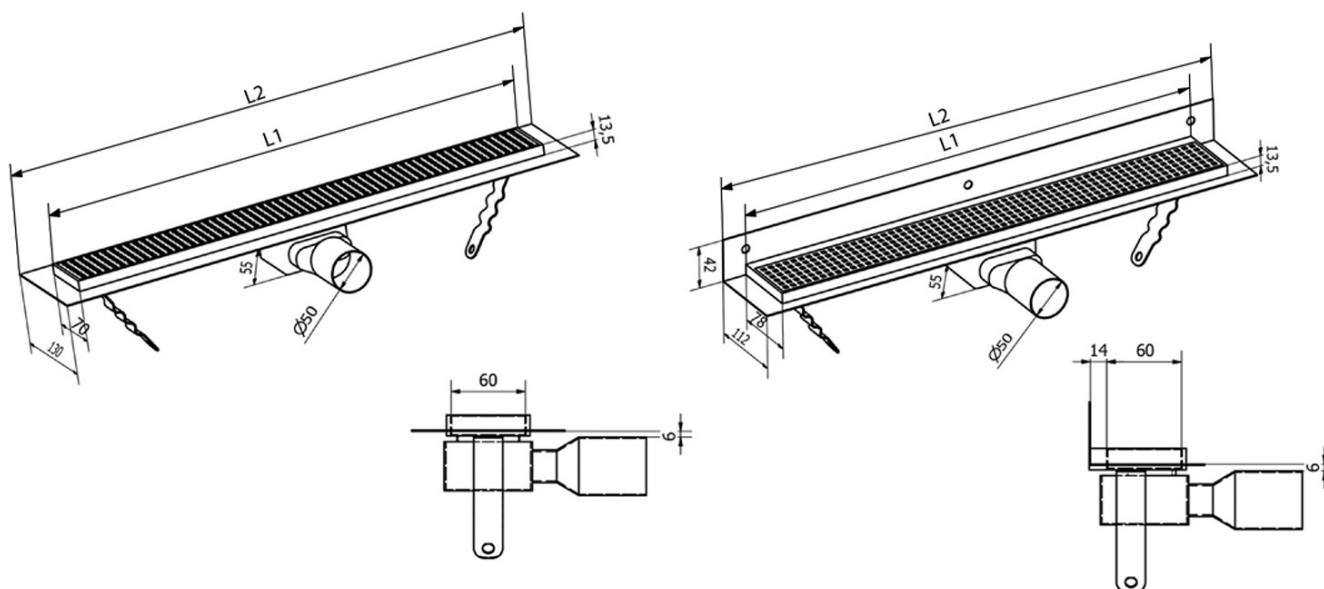

MANUS ONDA nerezový podlahový žlab s roštem, L-1150, DN50

Objednací kód: GMO17

Základní informace

Značka: Gelco
Série: MANUS

Rozměry

Délka: 1150 mm
Šířka: 130 mm
Výška: 55 mm

Parametry

Barva: Nerez
Materiál: Nerez
Instalace: Do prostoru
Průměr odpadu: 50 mm
Délka sprchového kanálku od: 1150 mm
Délka sprchového kanálku do: 1150 mm
Hmotnost / ks: 3.3 kg
Balení: 1 ks
Záruka: 2 roky

Náhradní díly

MANUS gumové těsnění O- kroužek (Objednací kód: NDGM1)

MANUS - sifon k Manus (Objednací kód: NDGM2)

MANUS - pryžový špuntík (Objednací kód: NDGM3)

MANUS ONDA nerezový podlahový žlab s roštem, L-1150, DN50

Technický list

Instalační rozměry							
L1 (mm)	590	690	790	890	990	1 090	1 190
L2 (mm)	650	750	850	950	1 050	1 150	1 250