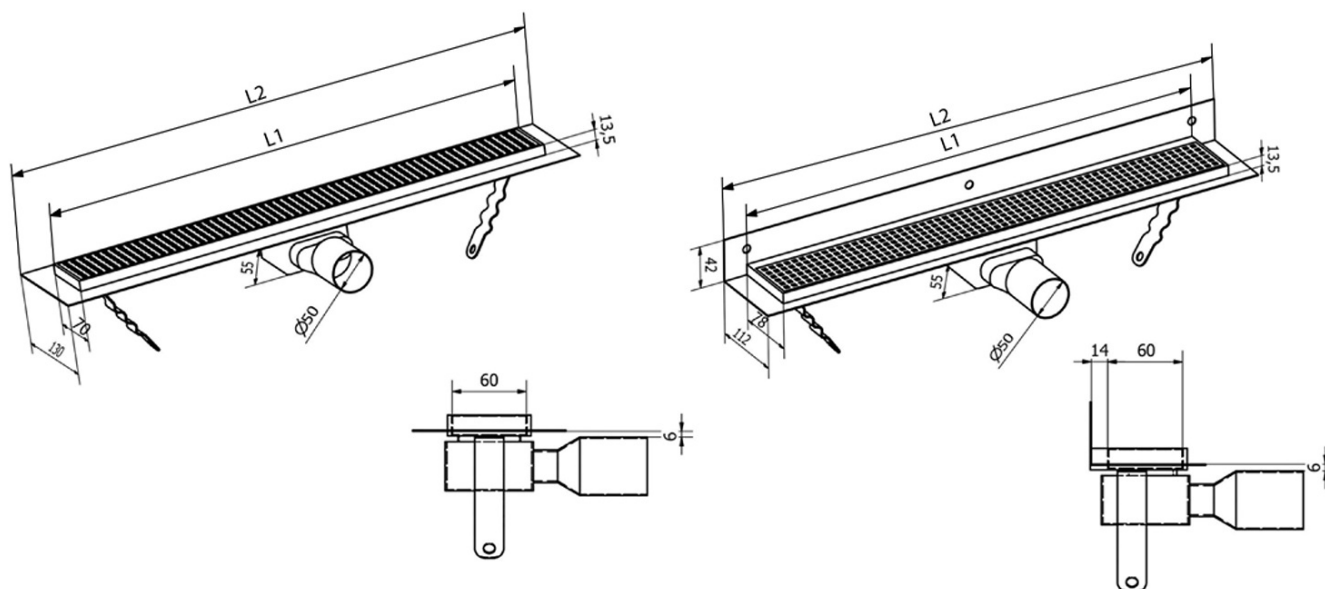

MANUS ONDA nerezový podlahový žlab s roštem, L-650, DN50

Objednací kód: GMO12

Základní informace

Značka: Gelco

Série: MANUS

Rozměry

Délka: 650 mm

Šířka: 130 mm

Výška: 55 mm

Parametry

Barva: Nerez

Materiál: Nerez

Instalace: Do prostoru

Průměr odpadu: 50 mm

Délka sprchového kanálku od: 650 mm

Délka sprchového kanálku do: 650 mm

Hmotnost / ks: 2.15 kg

Balení: 1 ks

Záruka: 2 roky

Náhradní díly

MANUS gumové těsnění O- kroužek (Objednací kód: NDGM1)

MANUS - sifon k Manus (Objednací kód: NDGM2)

MANUS - pryžový špuntík (Objednací kód: NDGM3)

MANUS ONDA nerezový podlahový žlab s roštem, L-650, DN50

Technický list

Instalační rozměry							
L1 (mm)	590	690	790	890	990	1 090	1 190
L2 (mm)	650	750	850	950	1 050	1 150	1 250