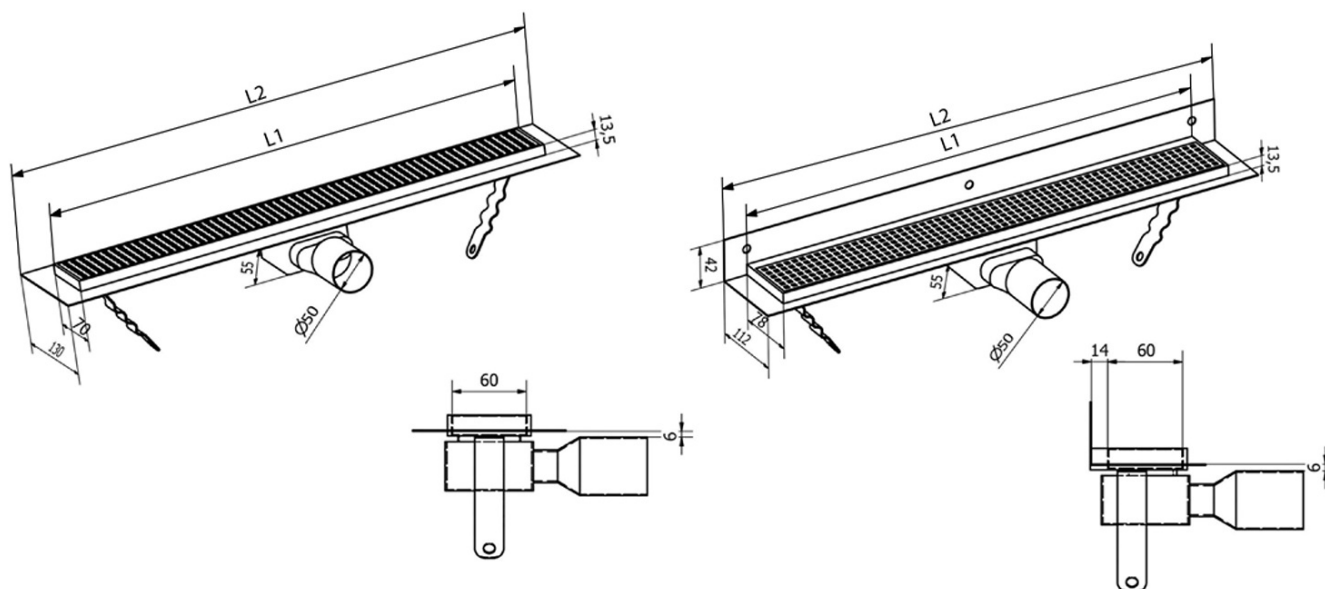

## Rozměry

Délka: 1050 mm

Šířka: 130 mm

Výška: 55 mm

## Parametry

Barva: Nerez

Materiál: Nerez

Instalace: Pro dlaždice - do prostoru

Průměr odpadu: 50 mm

Délka sprchového kanálku od: 1050 mm

Délka sprchového kanálku do: 1050 mm

Hmotnost / ks: 2.995 kg

# MANUS PIASTRA nerezový podlahový žlab s roštem pro dlažbu, L-1050, DN50

## Technický list

Instalační rozměry							
L1 (mm)	590	690	790	890	990	1 090	1 190
L2 (mm)	650	750	850	950	1 050	1 150	1 250