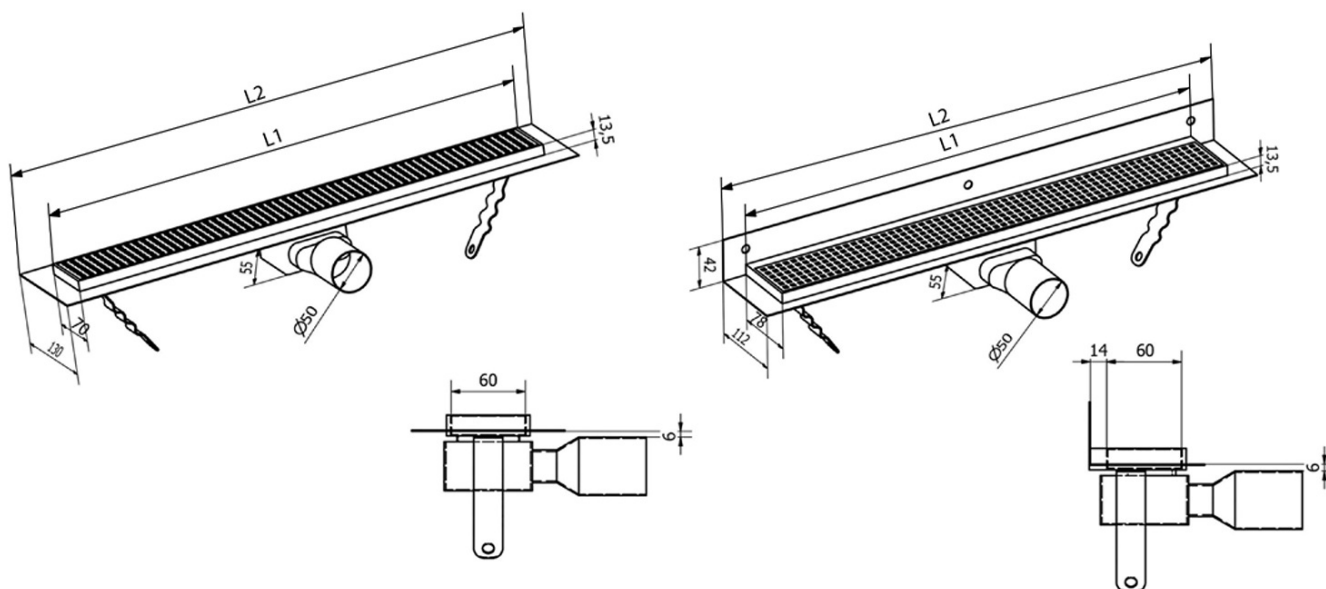

MANUS PIASTRA nerezový podlahový žlab s roštem pro dlažbu, L-950, DN50

Objednací kód: GMP85

Základní informace

Značka: Gelco

Série: MANUS

Rozměry

Délka: 950 mm

Šířka: 130 mm

Výška: 55 mm

Parametry

Barva: Nerez

Materiál: Nerez

Instalace: Pro dlaždice - do prostoru

Průměr odpadu: 50 mm

Délka sprchového kanálku od: 950 mm

Délka sprchového kanálku do: 950 mm

Hmotnost / ks: 2.825 kg

Balení: 1 ks

Záruka: 2 roky

Náhradní díly

MANUS gumové těsnění O- kroužek (Objednací kód: NDGM1)

MANUS - sifon k Manus (Objednací kód: NDGM2)

MANUS - pryžový špuntík (Objednací kód: NDGM3)

MANUS PIASTRA nerezový podlahový žlab s roštem pro dlažbu, L-950, DN50

Technický list

Instalační rozměry							
L1 (mm)	590	690	790	890	990	1 090	1 190
L2 (mm)	650	750	850	950	1 050	1 150	1 250