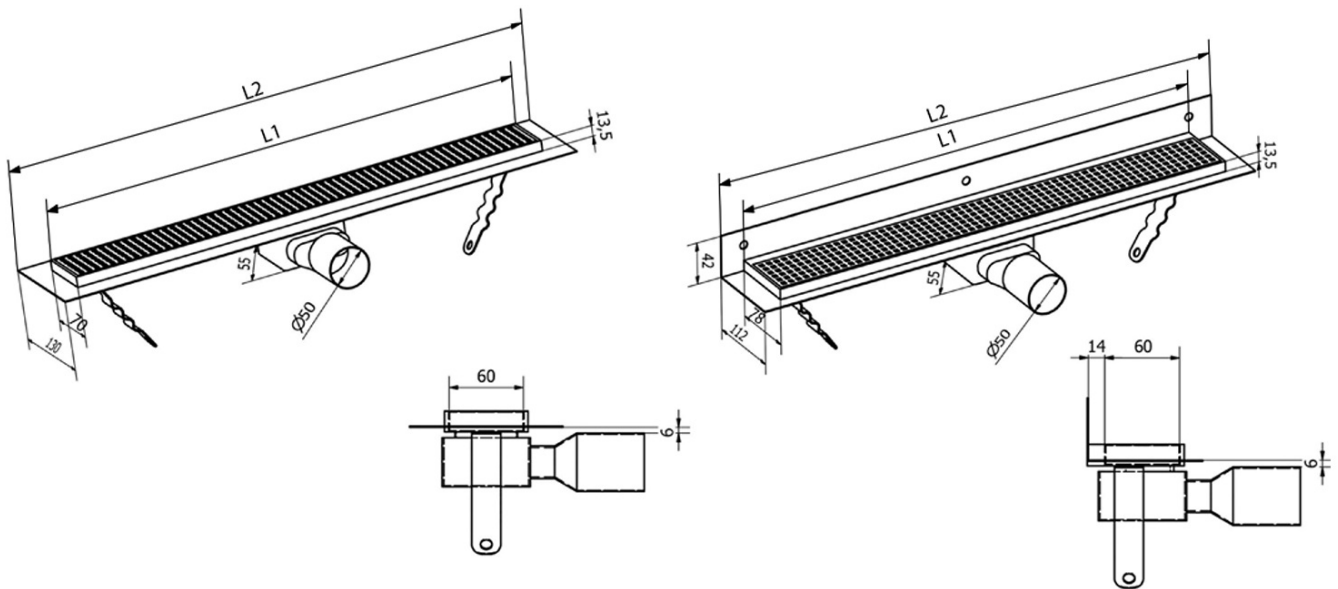

MANUS PIASTRA nerezový podlahový žlab s roštem pro dlažbu, L-850, DN50

Objednací kód: GMP84

Základní informace

Značka: Gelco

Série: MANUS

Rozměry

Délka: 850 mm

Šířka: 130 mm

Výška: 55 mm

Parametry

Barva: Nerez

Materiál: Nerez

Instalace: Pro dlaždice - do prostoru

Průměr odpadu: 50 mm

Délka sprchového kanálku od: 850 mm

Délka sprchového kanálku do: 850 mm

Hmotnost / ks: 2.56 kg

Balení: 1 ks

Záruka: 2 roky

Náhradní díly

MANUS gumové těsnění O- kroužek (Objednací kód: NDGM1)

MANUS - sifon k Manus (Objednací kód: NDGM2)

MANUS - pryžový špuntík (Objednací kód: NDGM3)

MANUS PIASTRA nerezový podlahový žlab s roštem pro dlažbu, L-850, DN50

Technický list

Instalační rozměry							
L1 (mm)	590	690	790	890	990	1 090	1 190
L2 (mm)	650	750	850	950	1 050	1 150	1 250