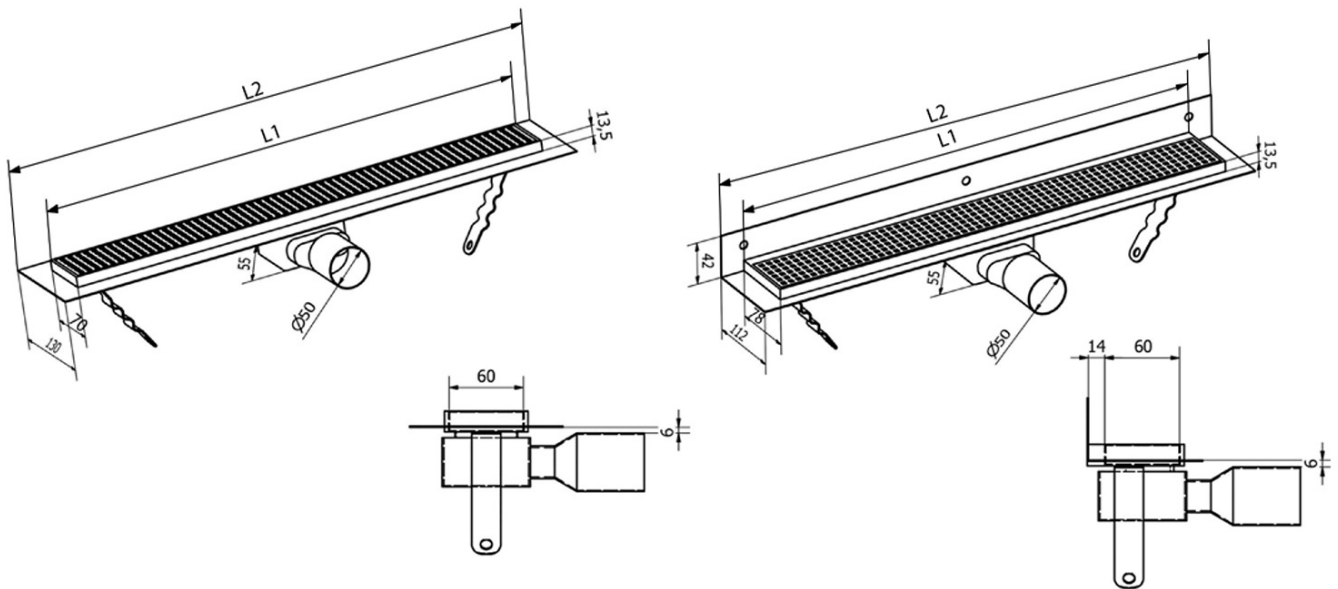

MANUS QUADRO nerezový podlahový žlab s roštem, L-1050, DN50

Objednací kód: GMQ36

Základní informace

Značka: Gelco
Série: MANUS

Rozměry

Délka: 1050 mm
Šířka: 130 mm
Výška: 55 mm

Parametry

Barva: Nerez
Materiál: Nerez
Instalace: Do prostoru
Průměr odpadu: 50 mm
Délka sprchového kanálku od: 1050 mm
Délka sprchového kanálku do: 1050 mm
Hmotnost / ks: 3.05 kg
Balení: 1 ks
Záruka: 2 roky

Náhradní díly

MANUS gumové těsnění O- kroužek (Objednací kód: NDGM1)

MANUS - sifon k Manus (Objednací kód: NDGM2)

MANUS - pryžový špuntík (Objednací kód: NDGM3)

MANUS QUADRO nerezový podlahový žlab s roštem, L-1050, DN50

Technický list

Instalační rozměry							
L1 (mm)	590	690	790	890	990	1 090	1 190
L2 (mm)	650	750	850	950	1 050	1 150	1 250