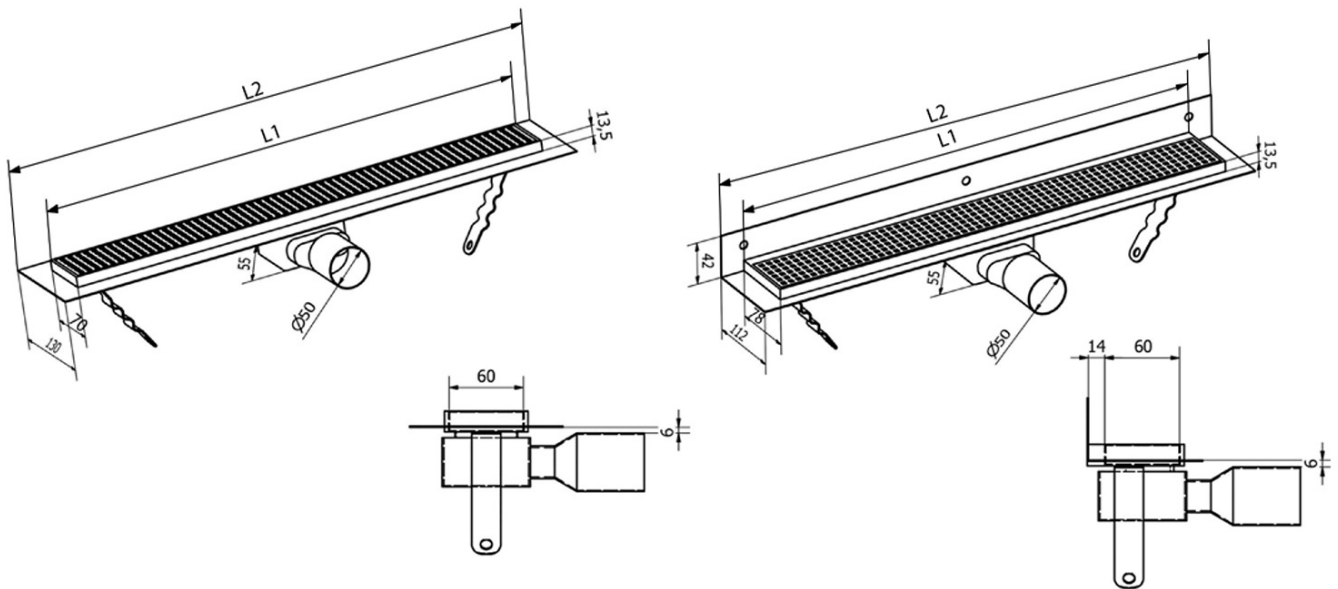

MANUS QUADRO nerezový podlahový žlab s roštem, L-950, DN50

Objednací kód: GMQ35

Základní informace

Značka: Gelco

Série: MANUS

Rozměry

Délka: 950 mm

Šířka: 130 mm

Výška: 55 mm

Parametry

Barva: Nerez

Materiál: Nerez

Instalace: Do prostoru

Průměr odpadu: 50 mm

Délka sprchového kanálku od: 950 mm

Délka sprchového kanálku do: 950 mm

Hmotnost / ks: 2.9 kg

Balení: 1 ks

Záruka: 2 roky

Náhradní díly

MANUS gumové těsnění O- kroužek (Objednací kód: NDGM1)

MANUS - sifon k Manus (Objednací kód: NDGM2)

MANUS - pryžový špuntík (Objednací kód: NDGM3)

MANUS QUADRO nerezový podlahový žlab s roštem, L-950, DN50

Technický list

Instalační rozměry							
L1 (mm)	590	690	790	890	990	1 090	1 190
L2 (mm)	650	750	850	950	1 050	1 150	1 250