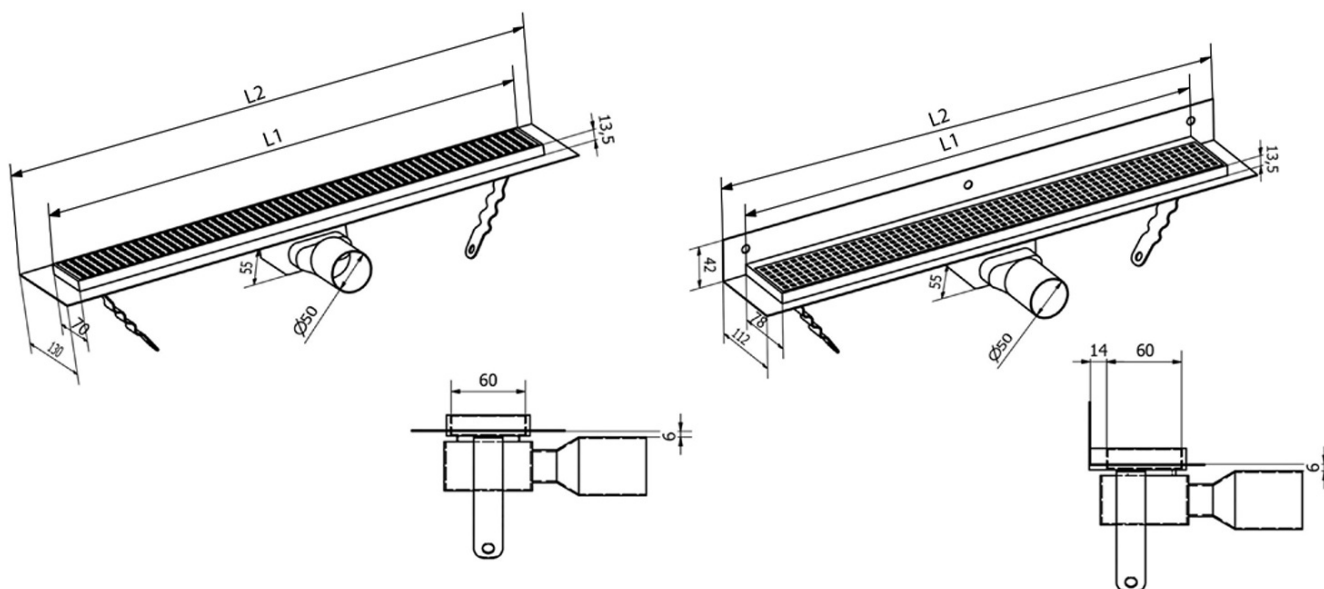

MANUS QUADRO nerezový podlahový žlab s roštem, L-850, DN50

Objednací kód: GMQ34

Základní informace

Značka: Gelco

Série: MANUS

Rozměry

Délka: 850 mm

Šířka: 130 mm

Výška: 55 mm

Parametry

Barva: Nerez

Materiál: Nerez

Instalace: Do prostoru

Průměr odpadu: 50 mm

Délka sprchového kanálku od: 850 mm

Délka sprchového kanálku do: 850 mm

Hmotnost / ks: 2.58 kg

Balení: 1 ks

Záruka: 2 roky

Náhradní díly

MANUS gumové těsnění O- kroužek (Objednací kód: NDGM1)

MANUS - sifon k Manus (Objednací kód: NDGM2)

MANUS - pryžový špuntík (Objednací kód: NDGM3)

MANUS QUADRO nerezový podlahový žlab s roštem, L-850, DN50

Technický list

| Instalační rozměry | | | | | | | |
|--------------------|-----|-----|-----|-----|-------|-------|-------|
| L1 (mm) | 590 | 690 | 790 | 890 | 990 | 1 090 | 1 190 |
| L2 (mm) | 650 | 750 | 850 | 950 | 1 050 | 1 150 | 1 250 |