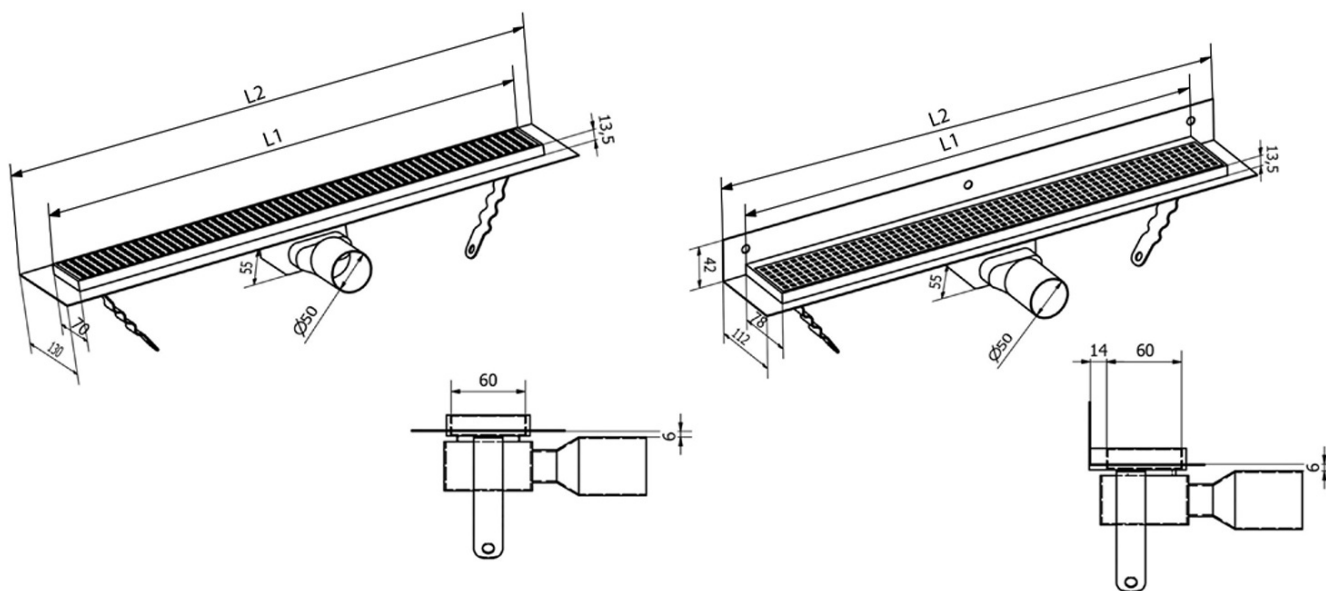

MANUS ONDA nerezový podlahový žlab s roštem, L-1050, DN50

Objednací kód: GMO16

Základní informace

Značka: Gelco

Série: MANUS

Rozměry

Délka: 1050 mm

Šířka: 130 mm

Výška: 55 mm

Parametry

Barva: Nerez

Materiál: Nerez

Instalace: Do prostoru

Průměr odpadu: 50 mm

Délka sprchového kanálku od: 1050 mm

Délka sprchového kanálku do: 1050 mm

Hmotnost / ks: 3.0 kg

Balení: 1 ks

Záruka: 2 roky

Náhradní díly

MANUS gumové těsnění O- kroužek (Objednací kód: NDGM1)

MANUS - sifon k Manus (Objednací kód: NDGM2)

MANUS - pryžový špuntík (Objednací kód: NDGM3)

MANUS ONDA nerezový podlahový žlab s roštem, L-1050, DN50

Technický list

Instalační rozměry							
L1 (mm)	590	690	790	890	990	1 090	1 190
L2 (mm)	650	750	850	950	1 050	1 150	1 250