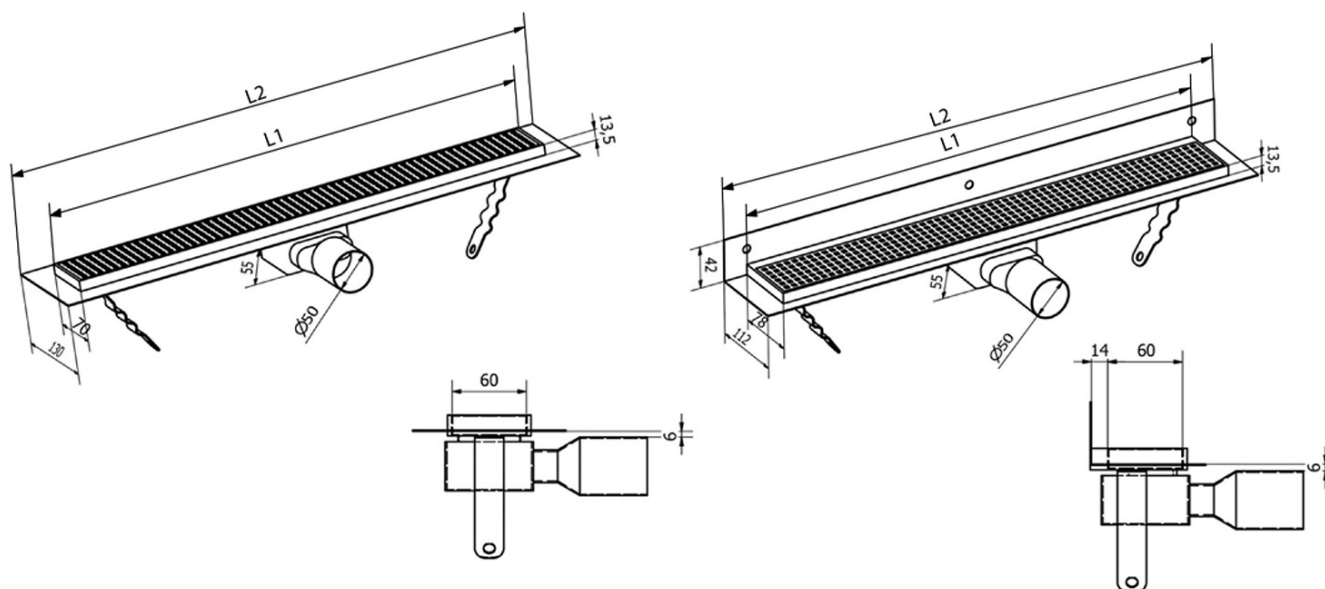

## Rozměry

Délka: 950 mm

Šířka: 130 mm

Výška: 55 mm

## Parametry

Barva: Nerez

Materiál: Nerez

Instalace: Do prostoru

Průměr odpadu: 50 mm

Délka sprchového kanálku od: 950 mm

Délka sprchového kanálku do: 950 mm

Hmotnost / ks: 2.81 kg

# MANUS ONDA nerezový podlahový žlab s roštem, L-950, DN50

## Technický list

Instalační rozměry							
L1 (mm)	590	690	790	890	990	1 090	1 190
L2 (mm)	650	750	850	950	1 050	1 150	1 250