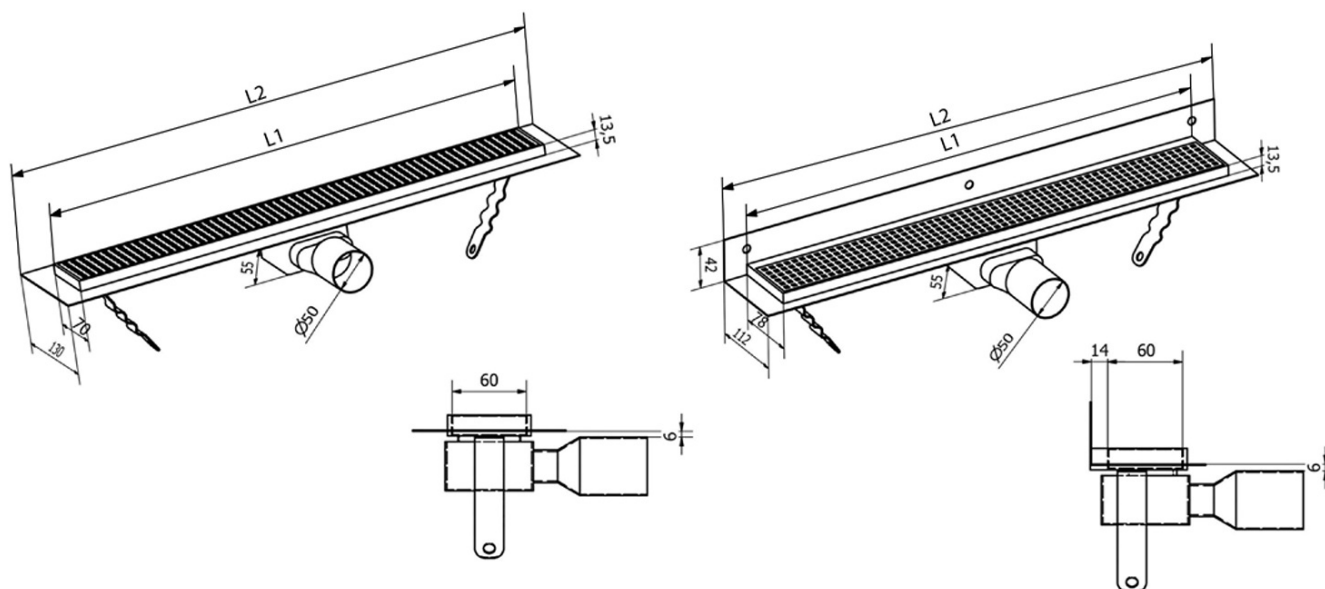

## Rozměry

Délka: 850 mm

Šířka: 130 mm

Výška: 55 mm

## Parametry

Barva: Nerez

Materiál: Nerez

Instalace: Do prostoru

Průměr odpadu: 50 mm

Délka sprchového kanálku od: 850 mm

Délka sprchového kanálku do: 850 mm

Hmotnost / ks: 2.52 kg

# MANUS ONDA nerezový podlahový žlab s roštem, L-850, DN50

## Technický list

Instalační rozměry							
L1 (mm)	590	690	790	890	990	1 090	1 190
L2 (mm)	650	750	850	950	1 050	1 150	1 250