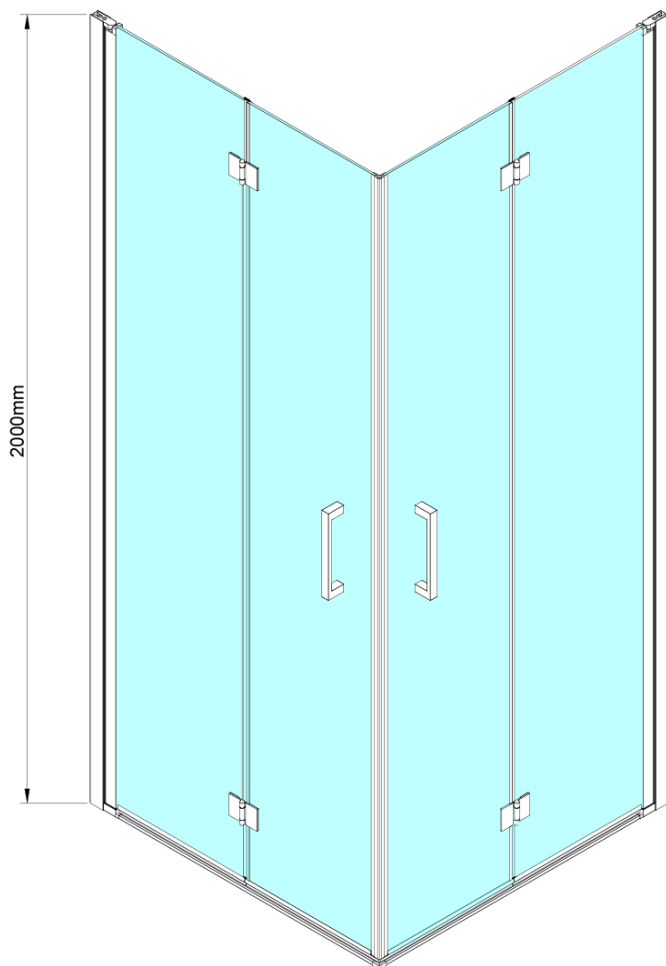

LORO sprchové dveře skládací pro rohový vstup 900mm, čiré sklo

Objednací kód: GN4790

Základní informace

Značka: Gelco

Série: LORO

Rozměry

Výška: 2000 mm

Parametry

Barva profilu: Chrom - Leštěný hliník

Tvar: Dveře do kombinace

Typ otevírání: Skládací

Typ výplně: Čiré sklo

Úprava skla: Coated glass

Tloušťka skla: 6 mm

Vlastnosti: Bezrámové provedení

Hmotnost / ks: 31.0 kg

Balení: 1 ks

Záruka: 3 roky

LORO sprchové dveře skládací pro rohový vstup 900mm, čiré sklo

Technický list

GN4770/GN4780/GN4790

Model	A	B
GN4770	680-700	810
GN4780	780-800	980
GN4790	880-900	1095