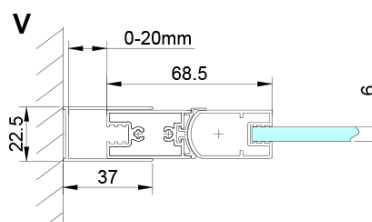

LORO sprchové dveře skládací pro rohový vstup 900mm, čiré sklo

Objednací kód: GN4790

Základní informace

Značka: Gelco

Série: LORO

Rozměry

Výška: 2000 mm

Parametry

Barva profilu: Chrom - Leštěný hliník

Tvar: Dveře do kombinace

Typ otevírání: Skládací

Typ výplně: Čiré sklo

Úprava skla: Coated glass

Tloušťka skla: 6 mm

Vlastnosti: Bezrámové provedení

Hmotnost / ks: 31.0 kg

Balení: 1 ks

Záruka: 3 roky

LORO sprchové dveře skládací pro rohový vstup 900mm, čiré sklo

Technický list

GN4770/GN4780/GN4790

Model	A	B
GN4770	680-700	810
GN4780	780-800	980
GN4790	880-900	1095