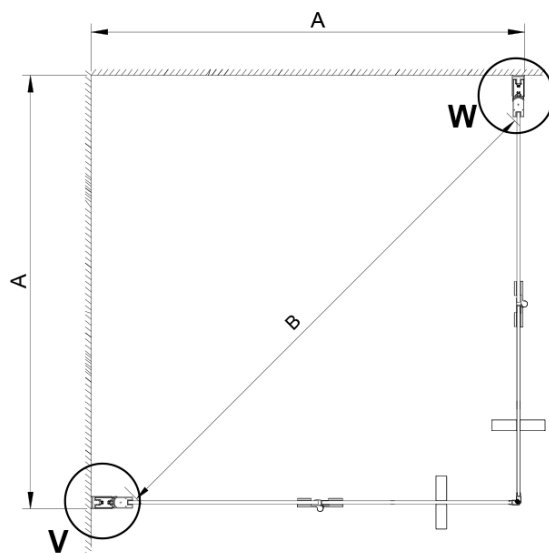

LORO sprchové dveře skládací pro rohový vstup 900mm, čiré sklo

Objednací kód: GN4790

Základní informace

Značka: Gelco

Série: LORO

Rozměry

Výška: 2000 mm

Parametry

Barva profilu: Chrom - Leštěný hliník

Tvar: Dveře do kombinace

Typ otevírání: Skládací

Typ výplně: Čiré sklo

Úprava skla: Coated glass

Tloušťka skla: 6 mm

Vlastnosti: Bezrámové provedení

Hmotnost / ks: 31.0 kg

Balení: 1 ks

Záruka: 3 roky

LORO sprchové dveře skládací pro rohový vstup 900mm, čiré sklo

Technický list

GN4770/GN4780/GN4790

Model	A	B
GN4770	680-700	810
GN4780	780-800	980
GN4790	880-900	1095