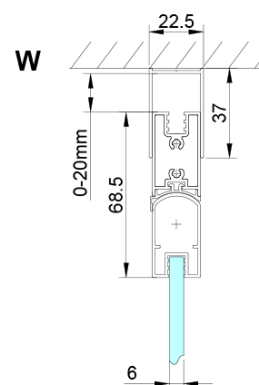

LORO sprchové dveře skládací pro rohový vstup 900mm, čiré sklo

Objednací kód: GN4790

Základní informace

Značka: Gelco

Série: LORO

Rozměry

Výška: 2000 mm

Parametry

Barva profilu: Chrom - Leštěný hliník

Tvar: Dveře do kombinace

Typ otevírání: Skládací

Typ výplně: Čiré sklo

Úprava skla: Coated glass

Tloušťka skla: 6 mm

Vlastnosti: Bezrámové provedení

Hmotnost / ks: 31.0 kg

Balení: 1 ks

Záruka: 3 roky

LORO sprchové dveře skládací pro rohový vstup 900mm, čiré sklo

Technický list

GN4770/GN4780/GN4790

Model	A	B
GN4770	680-700	810
GN4780	780-800	980
GN4790	880-900	1095