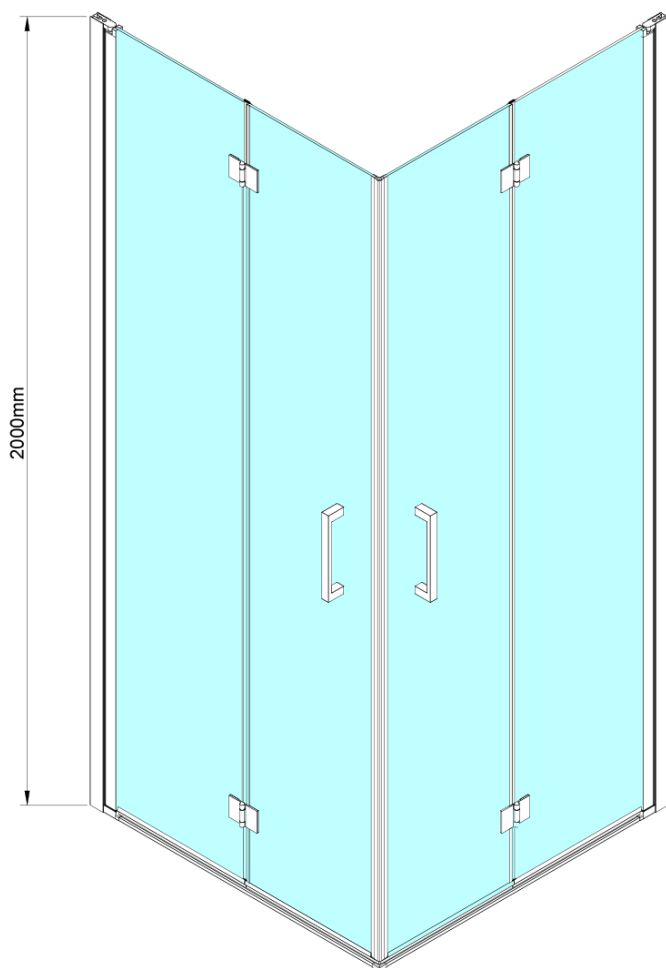

LORO sprchové dveře skládací pro rohový vstup 800mm, čiré sklo

Technický list

GN4770/GN4780/GN4790

Model	A	B
GN4770	680-700	810
GN4780	780-800	980
GN4790	880-900	1095