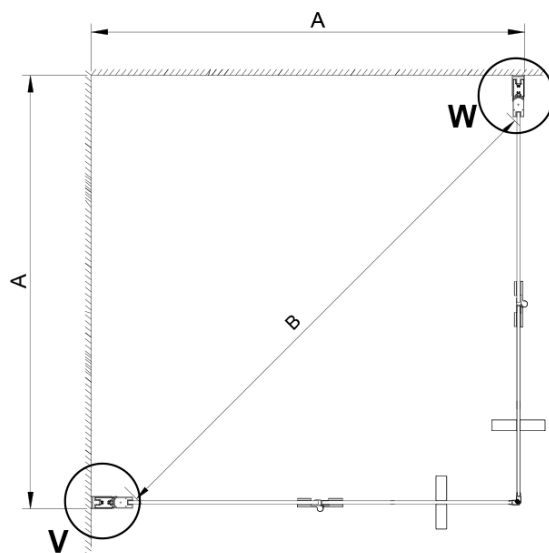

LORO sprchové dveře skládací pro rohový vstup 800mm, čiré sklo

Technický list

GN4770/GN4780/GN4790

Model	A	B
GN4770	680-700	810
GN4780	780-800	980
GN4790	880-900	1095