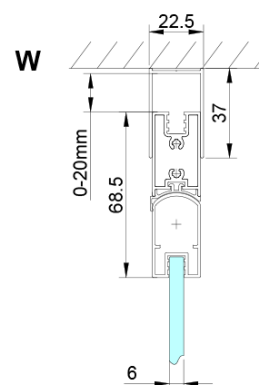

### Rozměry

Výška: 2000 mm

### Parametry

Barva profilu: Chrom - Leštěný hliník

Tvar: Dveře do kombinace

Typ otevírání: Skládací

Typ výplně: Čiré sklo

Úprava skla: Coated glass

Tloušťka skla: 6 mm

Vlastnosti: Bezrámové provedení

# LORO sprchové dveře skládací pro rohový vstup 800mm, čiré sklo

## Technický list

GN4770/GN4780/GN4790

Model	A	B
GN4770	680-700	810
GN4780	780-800	980
GN4790	880-900	1095