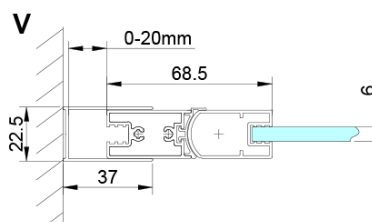

LORO sprchové dveře skládací pro rohový vstup 800mm, čiré sklo

Technický list

GN4770/GN4780/GN4790

Model	A	B
GN4770	680-700	810
GN4780	780-800	980
GN4790	880-900	1095