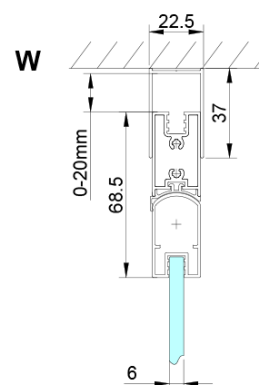

LORO sprchové dveře skládací pro rohový vstup 700mm, čiré sklo

Objednací kód: GN4770

Základní informace

Značka: Gelco

Série: LORO

Rozměry

Výška: 2000 mm

Parametry

Barva profilu: Chrom - Leštěný hliník

Tvar: Dveře do kombinace

Typ otevírání: Skládací

Typ výplně: Čiré sklo

Úprava skla: Coated glass

Tloušťka skla: 6 mm

Vlastnosti: Bezrámové provedení

Hmotnost / ks: 25.0 kg

Balení: 1 ks

Záruka: 3 roky

LORO sprchové dveře skládací pro rohový vstup 700mm, čiré sklo

Technický list

GN4770/GN4780/GN4790

Model	A	B
GN4770	680-700	810
GN4780	780-800	980
GN4790	880-900	1095