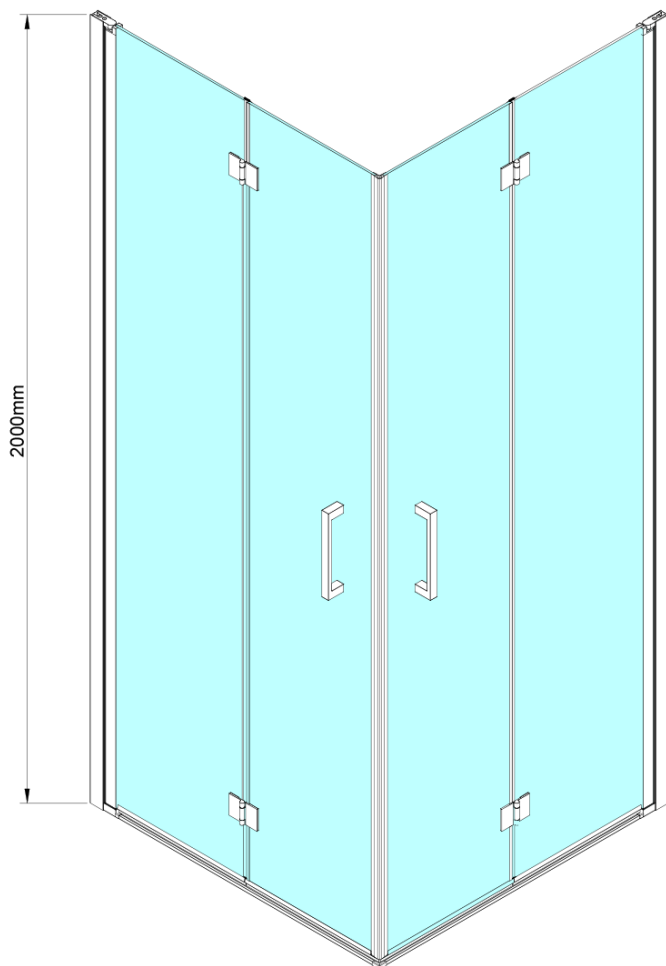

LORO sprchové dveře skládací pro rohový vstup 700mm, čiré sklo

Objednací kód: GN4770

Základní informace

Značka: Gelco

Série: LORO

Rozměry

Výška: 2000 mm

Parametry

Barva profilu: Chrom - Leštěný hliník

Tvar: Dveře do kombinace

Typ otevírání: Skládací

Typ výplně: Čiré sklo

Úprava skla: Coated glass

Tloušťka skla: 6 mm

Vlastnosti: Bezrámové provedení

Hmotnost / ks: 25.0 kg

Balení: 1 ks

Záruka: 3 roky

LORO sprchové dveře skládací pro rohový vstup 700mm, čiré sklo

Technický list

GN4770/GN4780/GN4790

Model	A	B
GN4770	680-700	810
GN4780	780-800	980
GN4790	880-900	1095