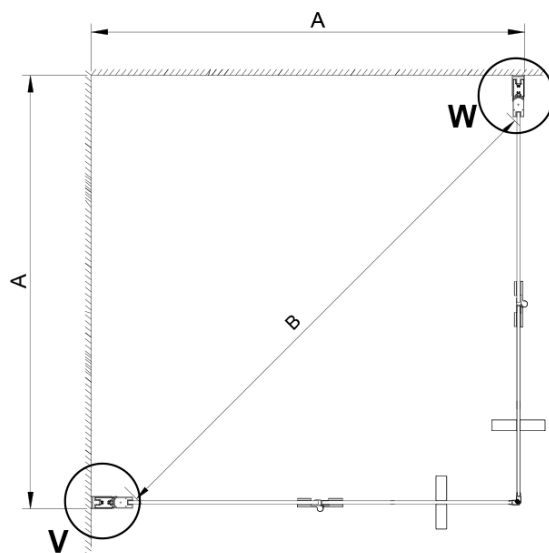

Barva profilu: Chrom - Leštěný hliník

Tvar: Dveře do kombinace

Typ otevírání: Skládací

Typ výplně: Čiré sklo

Úprava skla: Coated glass

Tloušťka skla: 6 mm

Vlastnosti: Bezrámové provedení

Hmotnost / ks: 25.0 kg

Balení: 1 ks

Záruka: 3 roky

LORO sprchové dveře skládací pro rohový vstup 700mm, čiré sklo

Technický list

GN4770/GN4780/GN4790

Model	A	B
GN4770	680-700	810
GN4780	780-800	980
GN4790	880-900	1095