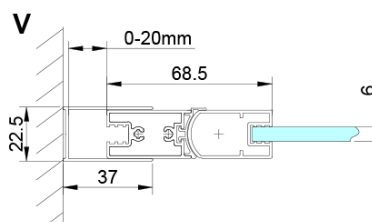

LORO sprchové dveře skládací pro rohový vstup 700mm, čiré sklo

Objednací kód: GN4770

Základní informace

Značka: Gelco

Série: LORO

Rozměry

Výška: 2000 mm

Parametry

Barva profilu: Chrom - Leštěný hliník

Tvar: Dveře do kombinace

Typ otevírání: Skládací

Typ výplně: Čiré sklo

Úprava skla: Coated glass

Tloušťka skla: 6 mm

Vlastnosti: Bezrámové provedení

Hmotnost / ks: 25.0 kg

Balení: 1 ks

Záruka: 3 roky

LORO sprchové dveře skládací pro rohový vstup 700mm, čiré sklo

Technický list

GN4770/GN4780/GN4790

Model	A	B
GN4770	680-700	810
GN4780	780-800	980
GN4790	880-900	1095