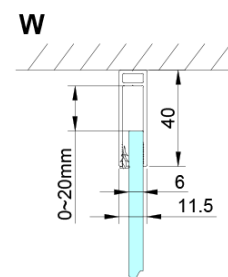

Parametry

Barva profilu: Chrom - Leštěný hliník

Tvar: Pevná stěna ke sprchovým dveřím

Typ výplně: Čiré sklo

Úprava skla: Coated glass

Tloušťka skla: 6 mm

Vlastnosti: Bezrámové provedení

Hmotnost / ks: 40.0 kg

Balení: 1 ks

Záruka: 3 roky

LORO boční stěna 1200 mm, čiré sklo

Technický list

GN4470/GN4480/GN4490 + GN3580/GN3590/GN3510/GN3512

Model	A	B	D
GN4470	685-715	570	
GN4480	785-815	670	
GN4490	885-915	770	
GN3580			785-805
GN3590			885-905
GN3510			985-1005
GN3512			1185-1205

LORO boční stěna 1200 mm, čiré sklo

GN4570/GN4580/GN4590 + GN3580/GN3590/GN3510/GN3512

Model	A	B	D
GN4570	685-715	570	
GN4580	785-815	670	
GN4590	885-915	770	
GN3580			785-805
GN3590			885-905
GN3510			985-1005
GN3512			1185-1205

LORO boční stěna 1200 mm, čiré sklo

GN4690/GN4610/GN4611/GN4612 + GN3580/GN3590/GN3510/GN3512

Model	A	B	C	D
GN4690	885-915	610	168	
GN4610	985-1015	610	268	
GN4611	1085-1115	610	368	
GN4612	1185-1215	610	468	
GN3580				785-805
GN3590				885-905
GN3510				985-1005
GN3512				1185-1205