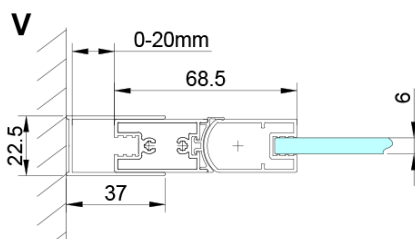

LORO boční stěna 1200 mm, čiré sklo

GN4570/GN4580/GN4590 + GN3580/GN3590/GN3510/GN3512

Model	A	B	D
GN4570	685-715	570	
GN4580	785-815	670	
GN4590	885-915	770	
GN3580			785-805
GN3590			885-905
GN3510			985-1005
GN3512			1185-1205