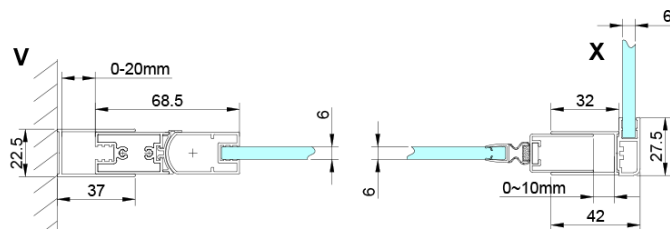

Parametry

Barva profilu: Chrom - Leštěný hliník

Tvar: Pevná stěna ke sprchovým dveřím

Typ výplně: Čiré sklo

Úprava skla: Coated glass

Tloušťka skla: 6 mm

Vlastnosti: Bezrámové provedení

Hmotnost / ks: 40.0 kg

Balení: 1 ks

Záruka: 3 roky

LORO boční stěna 1200 mm, čiré sklo

Technický list

GN4470/GN4480/GN4490 + GN3580/GN3590/GN3510/GN3512

Model	A	B	D
GN4470	685-715	570	
GN4480	785-815	670	
GN4490	885-915	770	
GN3580			785-805
GN3590			885-905
GN3510			985-1005
GN3512			1185-1205

LORO boční stěna 1200 mm, čiré sklo

GN4570/GN4580/GN4590 + GN3580/GN3590/GN3510/GN3512

Model	A	B	D
GN4570	685-715	570	
GN4580	785-815	670	
GN4590	885-915	770	
GN3580			785-805
GN3590			885-905
GN3510			985-1005
GN3512			1185-1205