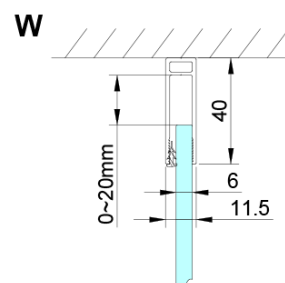

LORO boční stěna 1200 mm, čiré sklo

Objednací kód: GN3512

Základní informace

Značka: Gelco

Série: LORO

Rozměry

Výška: 2000 mm

Hloubka: 1200 mm

Parametry

Barva profilu: Chrom - Leštěný hliník

Tvar: Pevná stěna ke sprchovým dveřím

Typ výplně: Čiré sklo

Úprava skla: Coated glass

Tloušťka skla: 6 mm

Vlastnosti: Bezrámové provedení

Hmotnost / ks: 40.0 kg

Balení: 1 ks

Záruka: 3 roky

LORO boční stěna 1200 mm, čiré sklo

Technický list

GN4470/GN4480/GN4490 + GN3580/GN3590/GN3510/GN3512

Model	A	B	D
GN4470	685-715	570	
GN4480	785-815	670	
GN4490	885-915	770	
GN3580			785-805
GN3590			885-905
GN3510			985-1005
GN3512			1185-1205

LORO boční stěna 1200 mm, čiré sklo

GN4570/GN4580/GN4590 + GN3580/GN3590/GN3510/GN3512

Model	A	B	D
GN4570	685-715	570	
GN4580	785-815	670	
GN4590	885-915	770	
GN3580			785-805
GN3590			885-905
GN3510			985-1005
GN3512			1185-1205