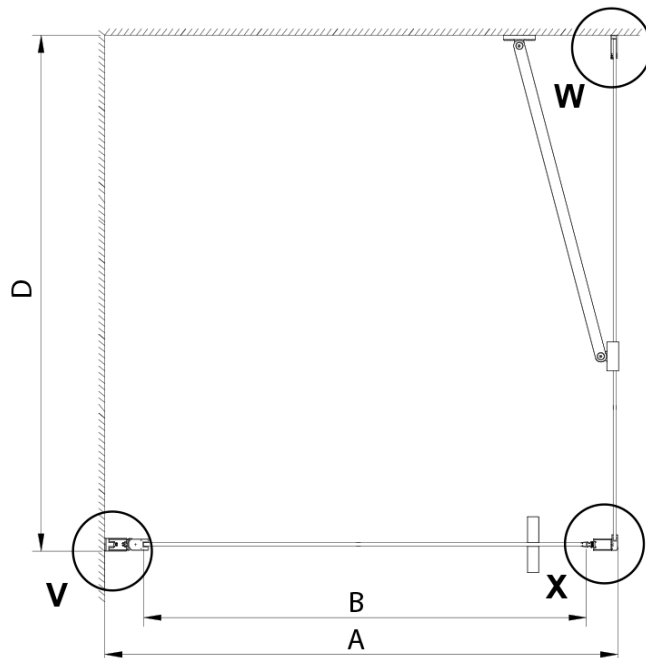

Parametry

Barva profilu: Chrom - Leštěný hliník

Tvar: Pevná stěna ke sprchovým dveřím

Typ výplně: Čiré sklo

Úprava skla: Coated glass

Tloušťka skla: 6 mm

Vlastnosti: Bezrámové provedení

Hmotnost / ks: 40.0 kg

Balení: 1 ks

Záruka: 3 roky

LORO boční stěna 1200 mm, čiré sklo

Technický list

GN4470/GN4480/GN4490 + GN3580/GN3590/GN3510/GN3512

Model	A	B	D
GN4470	685-715	570	
GN4480	785-815	670	
GN4490	885-915	770	
GN3580			785-805
GN3590			885-905
GN3510			985-1005
GN3512			1185-1205

LORO boční stěna 1200 mm, čiré sklo

GN4570/GN4580/GN4590 + GN3580/GN3590/GN3510/GN3512

Model	A	B	D
GN4570	685-715	570	
GN4580	785-815	670	
GN4590	885-915	770	
GN3580			785-805
GN3590			885-905
GN3510			985-1005
GN3512			1185-1205

LORO boční stěna 1200 mm, čiré sklo

GN4690/GN4610/GN4611/GN4612 + GN3580/GN3590/GN3510/GN3512

Model	A	B	C	D
GN4690	885-915	610	168	
GN4610	985-1015	610	268	
GN4611	1085-1115	610	368	
GN4612	1185-1215	610	468	
GN3580				785-805
GN3590				885-905
GN3510				985-1005
GN3512				1185-1205