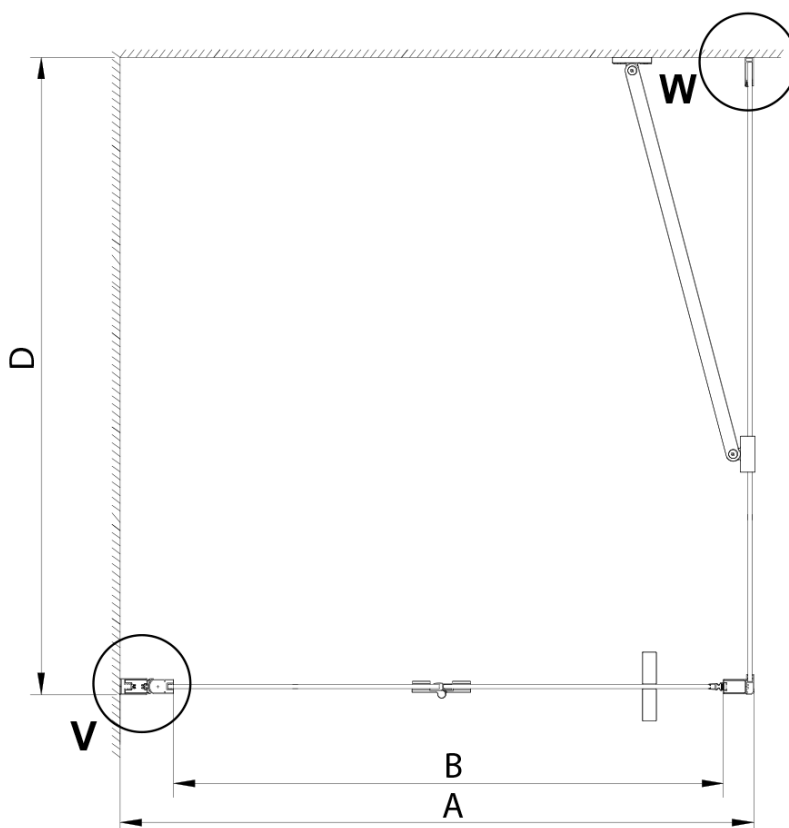

LORO boční stěna 1200 mm, čiré sklo

Objednací kód: GN3512

Základní informace

Značka: Gelco

Série: LORO

Rozměry

Výška: 2000 mm

Hloubka: 1200 mm

Parametry

Barva profilu: Chrom - Leštěný hliník

Tvar: Pevná stěna ke sprchovým dveřím

Typ výplně: Čiré sklo

Úprava skla: Coated glass

Tloušťka skla: 6 mm

Vlastnosti: Bezrámové provedení

Hmotnost / ks: 40.0 kg

Balení: 1 ks

Záruka: 3 roky

LORO boční stěna 1200 mm, čiré sklo

Technický list

GN4470/GN4480/GN4490 + GN3580/GN3590/GN3510/GN3512

Model	A	B	D
GN4470	685-715	570	
GN4480	785-815	670	
GN4490	885-915	770	
GN3580			785-805
GN3590			885-905
GN3510			985-1005
GN3512			1185-1205

LORO boční stěna 1200 mm, čiré sklo

GN4570/GN4580/GN4590 + GN3580/GN3590/GN3510/GN3512

Model	A	B	D
GN4570	685-715	570	
GN4580	785-815	670	
GN4590	885-915	770	
GN3580			785-805
GN3590			885-905
GN3510			985-1005
GN3512			1185-1205