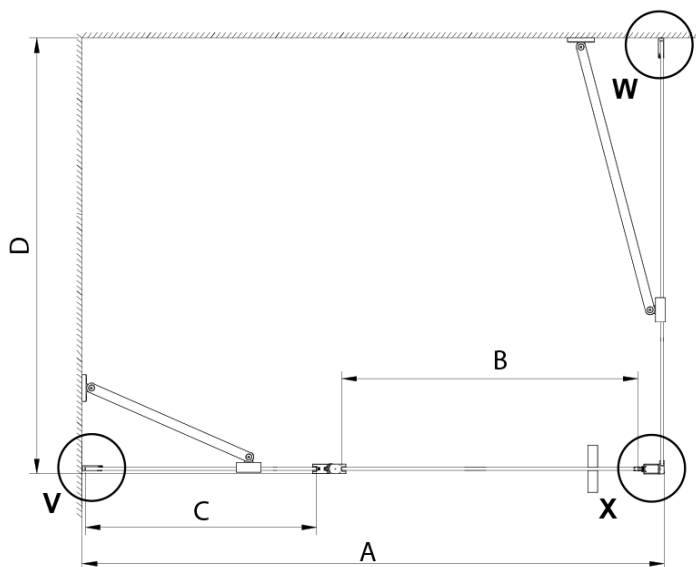

LORO boční stěna 1200 mm, čiré sklo

GN4690/GN4610/GN4611/GN4612 + GN3580/GN3590/GN3510/GN3512