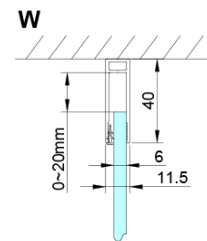

Parametry

Barva profilu: Chrom - Leštěný hliník

Tvar: Pevná stěna ke sprchovým dveřím

Typ výplně: Čiré sklo

Úprava skla: Coated glass

Tloušťka skla: 6 mm

Vlastnosti: Bezrámové provedení

Hmotnost / ks: 40.0 kg

Balení: 1 ks

Záruka: 3 roky

LORO boční stěna 1200 mm, čiré sklo

Technický list

GN4470/GN4480/GN4490 + GN3580/GN3590/GN3510/GN3512

Model	A	B	D
GN4470	685-715	570	
GN4480	785-815	670	
GN4490	885-915	770	
GN3580			785-805
GN3590			885-905
GN3510			985-1005
GN3512			1185-1205

LORO boční stěna 1200 mm, čiré sklo

GN4570/GN4580/GN4590 + GN3580/GN3590/GN3510/GN3512

Model	A	B	D
GN4570	685-715	570	
GN4580	785-815	670	
GN4590	885-915	770	
GN3580			785-805
GN3590			885-905
GN3510			985-1005
GN3512			1185-1205