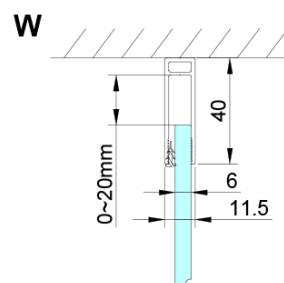

LORO boční stěna 1000 mm, čiré sklo

Objednací kód: GN3510

Základní informace

Značka: Gelco

Série: LORO

Rozměry

Výška: 2000 mm

Hloubka: 1000 mm

Parametry

Barva profilu: Chrom - Leštěný hliník

Tvar: Pevná stěna ke sprchovým dveřím

Typ výplně: Čiré sklo

Úprava skla: Coated glass

Tloušťka skla: 6 mm

Vlastnosti: Bezrámové provedení

Hmotnost / ks: 36.0 kg

Balení: 1 ks

Záruka: 3 roky

LORO boční stěna 1000 mm, čiré sklo

Technický list

GN4470/GN4480/GN4490 + GN3580/GN3590/GN3510/GN3512

Model	A	B	D
GN4470	685-715	570	
GN4480	785-815	670	
GN4490	885-915	770	
GN3580			785-805
GN3590			885-905
GN3510			985-1005
GN3512			1185-1205

LORO boční stěna 1000 mm, čiré sklo

GN4570/GN4580/GN4590 + GN3580/GN3590/GN3510/GN3512

Model	A	B	D
GN4570	685-715	570	
GN4580	785-815	670	
GN4590	885-915	770	
GN3580			785-805
GN3590			885-905
GN3510			985-1005
GN3512			1185-1205