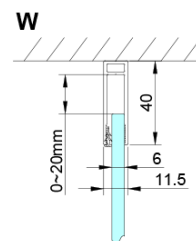

LORO boční stěna 900 mm, čiré sklo

Objednací kód: GN3590

Základní informace

Značka: Gelco

Série: LORO

Rozměry

Výška: 2000 mm

Hloubka: 900 mm

Parametry

Barva profilu: Chrom - Leštěný hliník

Tvar: Pevná stěna ke sprchovým dveřím

Typ výplně: Čiré sklo

Úprava skla: Coated glass

Tloušťka skla: 6 mm

Vlastnosti: Bezrámové provedení

Hmotnost / ks: 34.0 kg

Balení: 1 ks

Záruka: 3 roky

LORO boční stěna 900 mm, čiré sklo

Technický list

GN4470/GN4480/GN4490 + GN3580/GN3590/GN3510/GN3512

Model	A	B	D
GN4470	685-715	570	
GN4480	785-815	670	
GN4490	885-915	770	
GN3580			785-805
GN3590			885-905
GN3510			985-1005
GN3512			1185-1205

LORO boční stěna 900 mm, čiré sklo

GN4570/GN4580/GN4590 + GN3580/GN3590/GN3510/GN3512

Model	A	B	D
GN4570	685-715	570	
GN4580	785-815	670	
GN4590	885-915	770	
GN3580			785-805
GN3590			885-905
GN3510			985-1005
GN3512			1185-1205