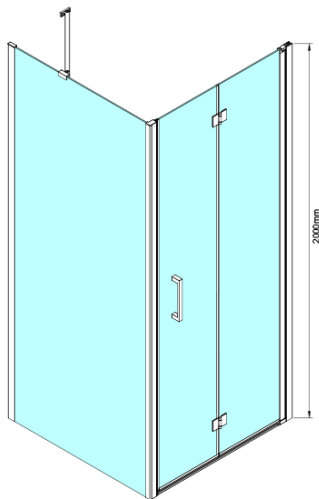

LORO boční stěna 900 mm, čiré sklo

Objednací kód: GN3590

Základní informace

Značka: Gelco

Série: LORO

Rozměry

Výška: 2000 mm

Hloubka: 900 mm

Parametry

Barva profilu: Chrom - Leštěný hliník

Tvar: Pevná stěna ke sprchovým dveřím

Typ výplně: Čiré sklo

Úprava skla: Coated glass

Tloušťka skla: 6 mm

Vlastnosti: Bezrámové provedení

Hmotnost / ks: 34.0 kg

Balení: 1 ks

Záruka: 3 roky

LORO boční stěna 900 mm, čiré sklo

Technický list

GN4470/GN4480/GN4490 + GN3580/GN3590/GN3510/GN3512

Model	A	B	D
GN4470	685-715	570	
GN4480	785-815	670	
GN4490	885-915	770	
GN3580			785-805
GN3590			885-905
GN3510			985-1005
GN3512			1185-1205

LORO boční stěna 900 mm, čiré sklo

GN4570/GN4580/GN4590 + GN3580/GN3590/GN3510/GN3512

Model	A	B	D
GN4570	685-715	570	
GN4580	785-815	670	
GN4590	885-915	770	
GN3580			785-805
GN3590			885-905
GN3510			985-1005
GN3512			1185-1205