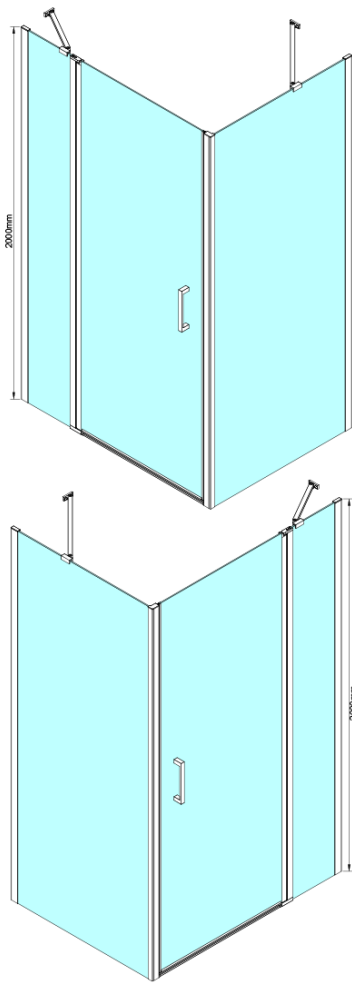

LORO boční stěna 900 mm, čiré sklo

Objednací kód: GN3590

Základní informace

Značka: Gelco

Série: LORO

Rozměry

Výška: 2000 mm

Hloubka: 900 mm

Parametry

Barva profilu: Chrom - Leštěný hliník

Tvar: Pevná stěna ke sprchovým dveřím

Typ výplně: Čiré sklo

Úprava skla: Coated glass

Tloušťka skla: 6 mm

Vlastnosti: Bezrámové provedení

Hmotnost / ks: 34.0 kg

LORO boční stěna 900 mm, čiré sklo

GN4570/GN4580/GN4590 + GN3580/GN3590/GN3510/GN3512

Model	A	B	D
GN4570	685-715	570	
GN4580	785-815	670	
GN4590	885-915	770	
GN3580			785-805
GN3590			885-905
GN3510			985-1005
GN3512			1185-1205

LORO boční stěna 900 mm, čiré sklo

GN4690/GN4610/GN4611/GN4612 + GN3580/GN3590/GN3510/GN3512

Model	A	B	C	D
GN4690	885-915	610	168	
GN4610	985-1015	610	268	
GN4611	1085-1115	610	368	
GN4612	1185-1215	610	468	
GN3580				785-805
GN3590				885-905
GN3510				985-1005
GN3512				1185-1205