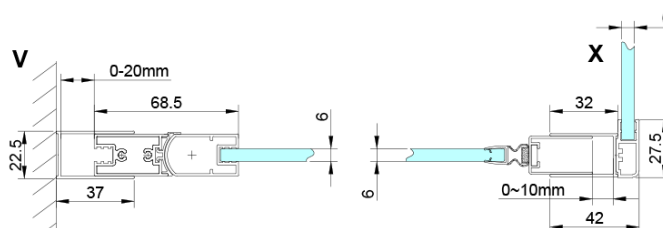

LORO boční stěna 900 mm, čiré sklo

Objednací kód: GN3590

Základní informace

Značka: Gelco

Série: LORO

Rozměry

Výška: 2000 mm

Hloubka: 900 mm

Parametry

Barva profilu: Chrom - Leštěný hliník

Tvar: Pevná stěna ke sprchovým dveřím

Typ výplně: Čiré sklo

Úprava skla: Coated glass

Tloušťka skla: 6 mm

Vlastnosti: Bezrámové provedení

Hmotnost / ks: 34.0 kg

Balení: 1 ks

Záruka: 3 roky

LORO boční stěna 900 mm, čiré sklo

Technický list

GN4470/GN4480/GN4490 + GN3580/GN3590/GN3510/GN3512

Model	A	B	D
GN4470	685-715	570	
GN4480	785-815	670	
GN4490	885-915	770	
GN3580			785-805
GN3590			885-905
GN3510			985-1005
GN3512			1185-1205

LORO boční stěna 900 mm, čiré sklo

GN4570/GN4580/GN4590 + GN3580/GN3590/GN3510/GN3512

Model	A	B	D
GN4570	685-715	570	
GN4580	785-815	670	
GN4590	885-915	770	
GN3580			785-805
GN3590			885-905
GN3510			985-1005
GN3512			1185-1205