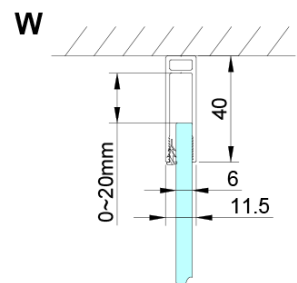

LORO boční stěna 900 mm, čiré sklo

Objednací kód: GN3590

Základní informace

Značka: Gelco

Série: LORO

Rozměry

Výška: 2000 mm

Hloubka: 900 mm

Parametry

Barva profilu: Chrom - Leštěný hliník

Tvar: Pevná stěna ke sprchovým dveřím

Typ výplně: Čiré sklo

Úprava skla: Coated glass

Tloušťka skla: 6 mm

Vlastnosti: Bezrámové provedení

Hmotnost / ks: 34.0 kg

Balení: 1 ks

Záruka: 3 roky

LORO boční stěna 900 mm, čiré sklo

Technický list

GN4470/GN4480/GN4490 + GN3580/GN3590/GN3510/GN3512

Model	A	B	D
GN4470	685-715	570	
GN4480	785-815	670	
GN4490	885-915	770	
GN3580			785-805
GN3590			885-905
GN3510			985-1005
GN3512			1185-1205

LORO boční stěna 900 mm, čiré sklo

GN4570/GN4580/GN4590 + GN3580/GN3590/GN3510/GN3512

Model	A	B	D
GN4570	685-715	570	
GN4580	785-815	670	
GN4590	885-915	770	
GN3580			785-805
GN3590			885-905
GN3510			985-1005
GN3512			1185-1205