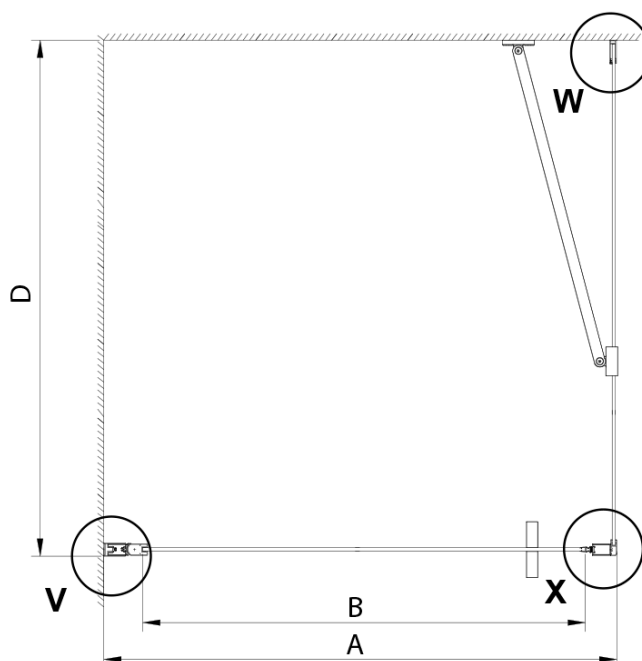

LORO boční stěna 900 mm, čiré sklo

Objednací kód: GN3590

Základní informace

Značka: Gelco

Série: LORO

Rozměry

Výška: 2000 mm

Hloubka: 900 mm

Parametry

Barva profilu: Chrom - Leštěný hliník

Tvar: Pevná stěna ke sprchovým dveřím

Typ výplně: Čiré sklo

Úprava skla: Coated glass

Tloušťka skla: 6 mm

Vlastnosti: Bezrámové provedení

Hmotnost / ks: 34.0 kg

Balení: 1 ks

Záruka: 3 roky

LORO boční stěna 900 mm, čiré sklo

Technický list

GN4470/GN4480/GN4490 + GN3580/GN3590/GN3510/GN3512

Model	A	B	D
GN4470	685-715	570	
GN4480	785-815	670	
GN4490	885-915	770	
GN3580			785-805
GN3590			885-905
GN3510			985-1005
GN3512			1185-1205

LORO boční stěna 900 mm, čiré sklo

GN4570/GN4580/GN4590 + GN3580/GN3590/GN3510/GN3512

Model	A	B	D
GN4570	685-715	570	
GN4580	785-815	670	
GN4590	885-915	770	
GN3580			785-805
GN3590			885-905
GN3510			985-1005
GN3512			1185-1205