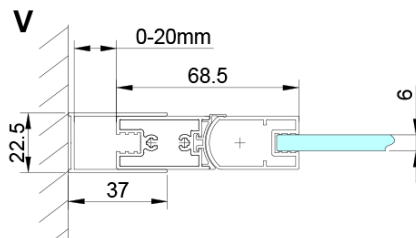

Parametry

Barva profilu: Chrom - Leštěný hliník

Tvar: Pevná stěna ke sprchovým dveřím

Typ výplně: Čiré sklo

Úprava skla: Coated glass

Tloušťka skla: 6 mm

Vlastnosti: Bezrámové provedení

Hmotnost / ks: 34.0 kg

Balení: 1 ks

Záruka: 3 roky

LORO boční stěna 900 mm, čiré sklo

Technický list

GN4470/GN4480/GN4490 + GN3580/GN3590/GN3510/GN3512

Model	A	B	D
GN4470	685-715	570	
GN4480	785-815	670	
GN4490	885-915	770	
GN3580			785-805
GN3590			885-905
GN3510			985-1005
GN3512			1185-1205

LORO boční stěna 900 mm, čiré sklo

GN4570/GN4580/GN4590 + GN3580/GN3590/GN3510/GN3512

Model	A	B	D
GN4570	685-715	570	
GN4580	785-815	670	
GN4590	885-915	770	
GN3580			785-805
GN3590			885-905
GN3510			985-1005
GN3512			1185-1205