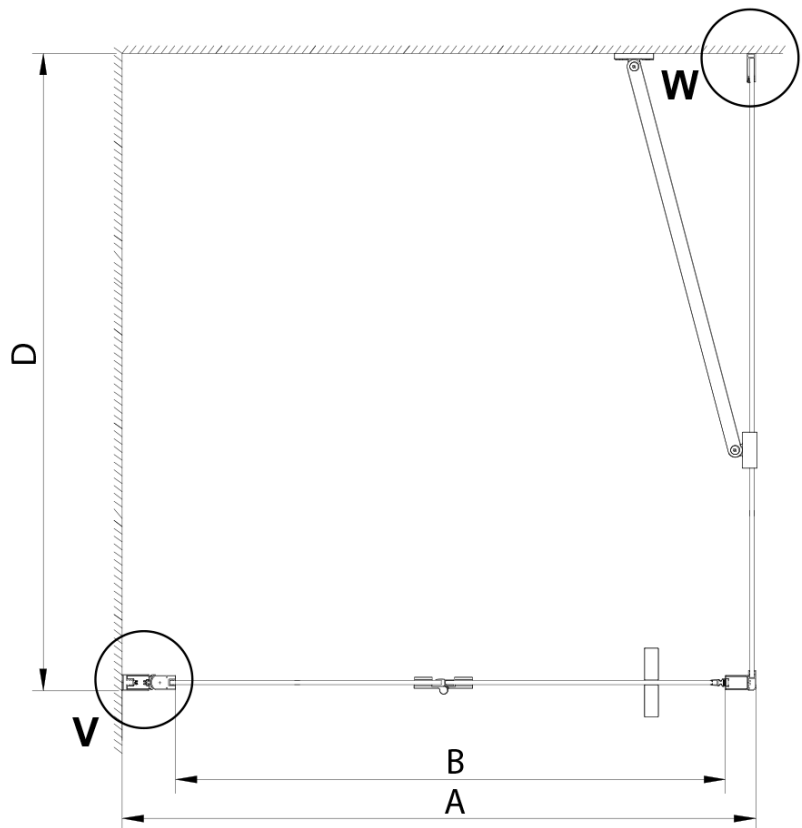

LORO boční stěna 900 mm, čiré sklo

Objednací kód: GN3590

Základní informace

Značka: Gelco

Série: LORO

Rozměry

Výška: 2000 mm

Hloubka: 900 mm

Parametry

Barva profilu: Chrom - Leštěný hliník

Tvar: Pevná stěna ke sprchovým dveřím

Typ výplně: Čiré sklo

Úprava skla: Coated glass

Tloušťka skla: 6 mm

Vlastnosti: Bezrámové provedení

Hmotnost / ks: 34.0 kg

Balení: 1 ks

Záruka: 3 roky

LORO boční stěna 900 mm, čiré sklo

Technický list

GN4470/GN4480/GN4490 + GN3580/GN3590/GN3510/GN3512

Model	A	B	D
GN4470	685-715	570	
GN4480	785-815	670	
GN4490	885-915	770	
GN3580			785-805
GN3590			885-905
GN3510			985-1005
GN3512			1185-1205

LORO boční stěna 900 mm, čiré sklo

GN4570/GN4580/GN4590 + GN3580/GN3590/GN3510/GN3512

Model	A	B	D
GN4570	685-715	570	
GN4580	785-815	670	
GN4590	885-915	770	
GN3580			785-805
GN3590			885-905
GN3510			985-1005
GN3512			1185-1205