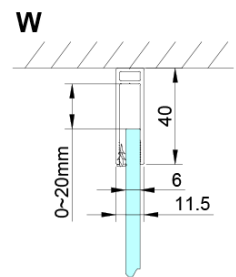

Parametry

Barva profilu: Chrom - Leštěný hliník

Tvar: Pevná stěna ke sprchovým dveřím

Typ výplně: Čiré sklo

Úprava skla: Coated glass

Tloušťka skla: 6 mm

Vlastnosti: Bezrámové provedení

Hmotnost / ks: 34.0 kg

LORO boční stěna 900 mm, čiré sklo

GN4570/GN4580/GN4590 + GN3580/GN3590/GN3510/GN3512

Model	A	B	D
GN4570	685-715	570	
GN4580	785-815	670	
GN4590	885-915	770	
GN3580			785-805
GN3590			885-905
GN3510			985-1005
GN3512			1185-1205

LORO boční stěna 900 mm, čiré sklo

GN4690/GN4610/GN4611/GN4612 + GN3580/GN3590/GN3510/GN3512

Model	A	B	C	D
GN4690	885-915	610	168	
GN4610	985-1015	610	268	
GN4611	1085-1115	610	368	
GN4612	1185-1215	610	468	
GN3580				785-805
GN3590				885-905
GN3510				985-1005
GN3512				1185-1205