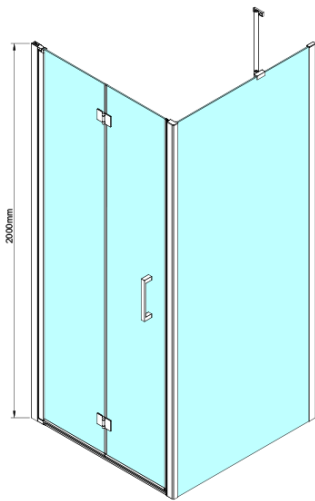

LORO boční stěna 900 mm, čiré sklo

Objednací kód: GN3590

Základní informace

Značka: Gelco

Série: LORO

Rozměry

Výška: 2000 mm

Hloubka: 900 mm

Parametry

Barva profilu: Chrom - Leštěný hliník

Tvar: Pevná stěna ke sprchovým dveřím

Typ výplně: Čiré sklo

Úprava skla: Coated glass

Tloušťka skla: 6 mm

Vlastnosti: Bezrámové provedení

Hmotnost / ks: 34.0 kg

Balení: 1 ks

Záruka: 3 roky

LORO boční stěna 900 mm, čiré sklo

Technický list

GN4470/GN4480/GN4490 + GN3580/GN3590/GN3510/GN3512

Model	A	B	D
GN4470	685-715	570	
GN4480	785-815	670	
GN4490	885-915	770	
GN3580			785-805
GN3590			885-905
GN3510			985-1005
GN3512			1185-1205

LORO boční stěna 900 mm, čiré sklo

GN4570/GN4580/GN4590 + GN3580/GN3590/GN3510/GN3512

Model	A	B	D
GN4570	685-715	570	
GN4580	785-815	670	
GN4590	885-915	770	
GN3580			785-805
GN3590			885-905
GN3510			985-1005
GN3512			1185-1205