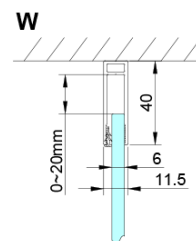

LORO boční stěna 800 mm, čiré sklo

Objednací kód: GN3580

Základní informace

Značka: Gelco

Série: LORO

Rozměry

Výška: 2000 mm

Hloubka: 800 mm

Parametry

Barva profilu: Chrom - Leštěný hliník

Tvar: Pevná stěna ke sprchovým dveřím

Typ výplně: Čiré sklo

Úprava skla: Coated glass

Tloušťka skla: 6 mm

Vlastnosti: Bezrámové provedení

Hmotnost / ks: 34.0 kg

Balení: 1 ks

Záruka: 3 roky

LORO boční stěna 800 mm, čiré sklo

Technický list

GN4470/GN4480/GN4490 + GN3580/GN3590/GN3510/GN3512

Model	A	B	D
GN4470	685-715	570	
GN4480	785-815	670	
GN4490	885-915	770	
GN3580			785-805
GN3590			885-905
GN3510			985-1005
GN3512			1185-1205

LORO boční stěna 800 mm, čiré sklo

GN4570/GN4580/GN4590 + GN3580/GN3590/GN3510/GN3512

Model	A	B	D
GN4570	685-715	570	
GN4580	785-815	670	
GN4590	885-915	770	
GN3580			785-805
GN3590			885-905
GN3510			985-1005
GN3512			1185-1205