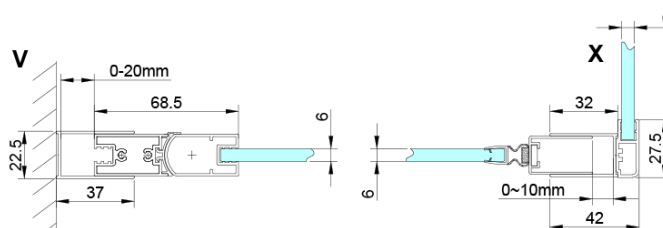

LORO boční stěna 800 mm, čiré sklo

Objednací kód: GN3580

Základní informace

Značka: Gelco

Série: LORO

Rozměry

Výška: 2000 mm

Hloubka: 800 mm

Parametry

Barva profilu: Chrom - Leštěný hliník

Tvar: Pevná stěna ke sprchovým dveřím

Typ výplně: Čiré sklo

Úprava skla: Coated glass

Tloušťka skla: 6 mm

Vlastnosti: Bezrámové provedení

Hmotnost / ks: 34.0 kg

Balení: 1 ks

Záruka: 3 roky

LORO boční stěna 800 mm, čiré sklo

Technický list

GN4470/GN4480/GN4490 + GN3580/GN3590/GN3510/GN3512

Model	A	B	D
GN4470	685-715	570	
GN4480	785-815	670	
GN4490	885-915	770	
GN3580			785-805
GN3590			885-905
GN3510			985-1005
GN3512			1185-1205

LORO boční stěna 800 mm, čiré sklo

GN4570/GN4580/GN4590 + GN3580/GN3590/GN3510/GN3512

Model	A	B	D
GN4570	685-715	570	
GN4580	785-815	670	
GN4590	885-915	770	
GN3580			785-805
GN3590			885-905
GN3510			985-1005
GN3512			1185-1205