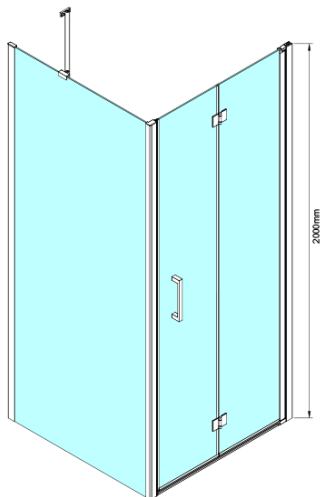

LORO boční stěna 800 mm, čiré sklo

Objednací kód: GN3580

Základní informace

Značka: Gelco

Série: LORO

Rozměry

Výška: 2000 mm

Hloubka: 800 mm

Parametry

Barva profilu: Chrom - Leštěný hliník

Tvar: Pevná stěna ke sprchovým dveřím

Typ výplně: Čiré sklo

Úprava skla: Coated glass

Tloušťka skla: 6 mm

Vlastnosti: Bezrámové provedení

Hmotnost / ks: 34.0 kg

Balení: 1 ks

Záruka: 3 roky

LORO boční stěna 800 mm, čiré sklo

Technický list

GN4470/GN4480/GN4490 + GN3580/GN3590/GN3510/GN3512

Model	A	B	D
GN4470	685-715	570	
GN4480	785-815	670	
GN4490	885-915	770	
GN3580			785-805
GN3590			885-905
GN3510			985-1005
GN3512			1185-1205

LORO boční stěna 800 mm, čiré sklo

GN4570/GN4580/GN4590 + GN3580/GN3590/GN3510/GN3512

Model	A	B	D
GN4570	685-715	570	
GN4580	785-815	670	
GN4590	885-915	770	
GN3580			785-805
GN3590			885-905
GN3510			985-1005
GN3512			1185-1205