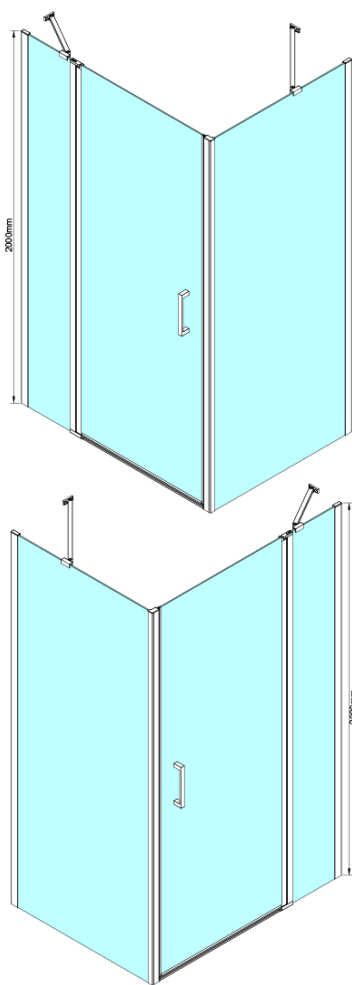

LORO boční stěna 800 mm, čiré sklo

Objednací kód: GN3580

Základní informace

Značka: Gelco

Série: LORO

Rozměry

Výška: 2000 mm

Hloubka: 800 mm

Parametry

Barva profilu: Chrom - Leštěný hliník

Tvar: Pevná stěna ke sprchovým dveřím

Typ výplně: Čiré sklo

Úprava skla: Coated glass

Tloušťka skla: 6 mm

Vlastnosti: Bezrámové provedení

Hmotnost / ks: 34.0 kg

LORO boční stěna 800 mm, čiré sklo

GN4570/GN4580/GN4590 + GN3580/GN3590/GN3510/GN3512

Model	A	B	D
GN4570	685-715	570	
GN4580	785-815	670	
GN4590	885-915	770	
GN3580			785-805
GN3590			885-905
GN3510			985-1005
GN3512			1185-1205

LORO boční stěna 800 mm, čiré sklo

GN4690/GN4610/GN4611/GN4612 + GN3580/GN3590/GN3510/GN3512

Model	A	B	C	D
GN4690	885-915	610	168	
GN4610	985-1015	610	268	
GN4611	1085-1115	610	368	
GN4612	1185-1215	610	468	
GN3580				785-805
GN3590				885-905
GN3510				985-1005
GN3512				1185-1205