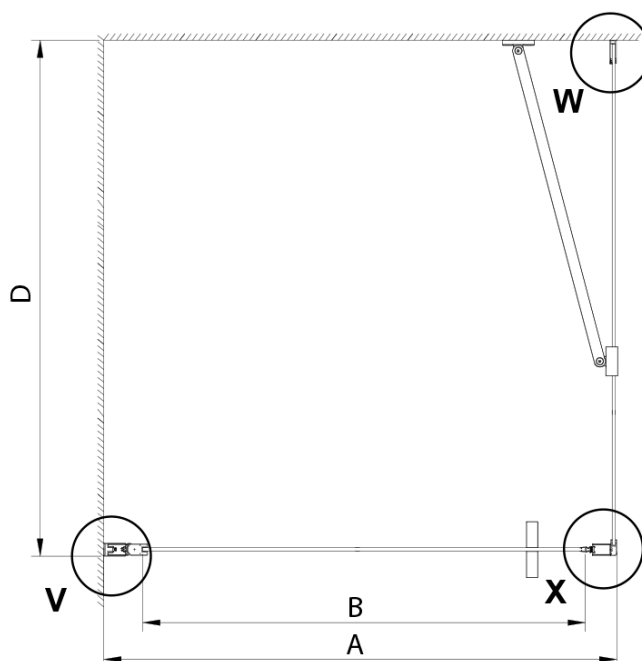

LORO boční stěna 800 mm, čiré sklo

Objednací kód: GN3580

Základní informace

Značka: Gelco

Série: LORO

Rozměry

Výška: 2000 mm

Hloubka: 800 mm

Parametry

Barva profilu: Chrom - Leštěný hliník

Tvar: Pevná stěna ke sprchovým dveřím

Typ výplně: Čiré sklo

Úprava skla: Coated glass

Tloušťka skla: 6 mm

Vlastnosti: Bezrámové provedení

Hmotnost / ks: 34.0 kg

Balení: 1 ks

Záruka: 3 roky

LORO boční stěna 800 mm, čiré sklo

Technický list

GN4470/GN4480/GN4490 + GN3580/GN3590/GN3510/GN3512

Model	A	B	D
GN4470	685-715	570	
GN4480	785-815	670	
GN4490	885-915	770	
GN3580			785-805
GN3590			885-905
GN3510			985-1005
GN3512			1185-1205

LORO boční stěna 800 mm, čiré sklo

GN4570/GN4580/GN4590 + GN3580/GN3590/GN3510/GN3512

Model	A	B	D
GN4570	685-715	570	
GN4580	785-815	670	
GN4590	885-915	770	
GN3580			785-805
GN3590			885-905
GN3510			985-1005
GN3512			1185-1205