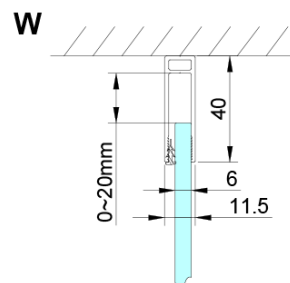

LORO boční stěna 800 mm, čiré sklo

Objednací kód: GN3580

Základní informace

Značka: Gelco

Série: LORO

Rozměry

Výška: 2000 mm

Hloubka: 800 mm

Parametry

Barva profilu: Chrom - Leštěný hliník

Tvar: Pevná stěna ke sprchovým dveřím

Typ výplně: Čiré sklo

Úprava skla: Coated glass

Tloušťka skla: 6 mm

Vlastnosti: Bezrámové provedení

Hmotnost / ks: 34.0 kg

Balení: 1 ks

Záruka: 3 roky

LORO boční stěna 800 mm, čiré sklo

Technický list

GN4470/GN4480/GN4490 + GN3580/GN3590/GN3510/GN3512

Model	A	B	D
GN4470	685-715	570	
GN4480	785-815	670	
GN4490	885-915	770	
GN3580			785-805
GN3590			885-905
GN3510			985-1005
GN3512			1185-1205

LORO boční stěna 800 mm, čiré sklo

GN4570/GN4580/GN4590 + GN3580/GN3590/GN3510/GN3512

Model	A	B	D
GN4570	685-715	570	
GN4580	785-815	670	
GN4590	885-915	770	
GN3580			785-805
GN3590			885-905
GN3510			985-1005
GN3512			1185-1205