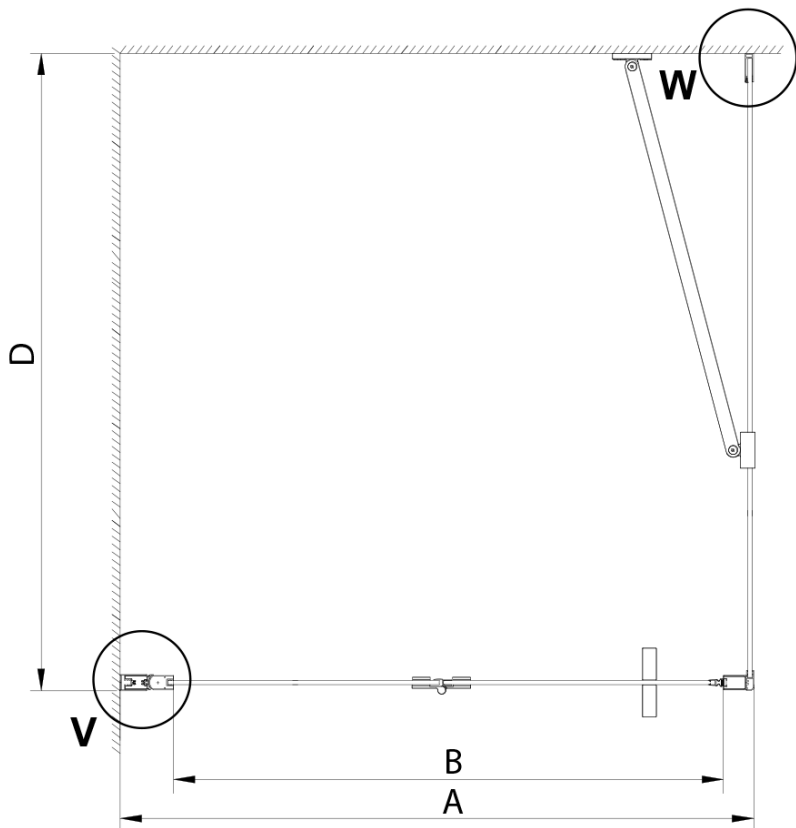

LORO boční stěna 800 mm, čiré sklo

Objednací kód: GN3580

Základní informace

Značka: Gelco

Série: LORO

Rozměry

Výška: 2000 mm

Hloubka: 800 mm

Parametry

Barva profilu: Chrom - Leštěný hliník

Tvar: Pevná stěna ke sprchovým dveřím

Typ výplně: Čiré sklo

Úprava skla: Coated glass

Tloušťka skla: 6 mm

Vlastnosti: Bezrámové provedení

Hmotnost / ks: 34.0 kg

Balení: 1 ks

Záruka: 3 roky

LORO boční stěna 800 mm, čiré sklo

Technický list

GN4470/GN4480/GN4490 + GN3580/GN3590/GN3510/GN3512

Model	A	B	D
GN4470	685-715	570	
GN4480	785-815	670	
GN4490	885-915	770	
GN3580			785-805
GN3590			885-905
GN3510			985-1005
GN3512			1185-1205

LORO boční stěna 800 mm, čiré sklo

GN4570/GN4580/GN4590 + GN3580/GN3590/GN3510/GN3512

Model	A	B	D
GN4570	685-715	570	
GN4580	785-815	670	
GN4590	885-915	770	
GN3580			785-805
GN3590			885-905
GN3510			985-1005
GN3512			1185-1205