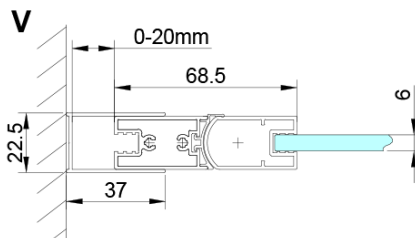

Parametry

Barva profilu: Chrom - Leštěný hliník

Tvar: Pevná stěna ke sprchovým dveřím

Typ výplně: Čiré sklo

Úprava skla: Coated glass

Tloušťka skla: 6 mm

Vlastnosti: Bezrámové provedení

Hmotnost / ks: 34.0 kg

Balení: 1 ks

Záruka: 3 roky

LORO boční stěna 800 mm, čiré sklo

Technický list

GN4470/GN4480/GN4490 + GN3580/GN3590/GN3510/GN3512

Model	A	B	D
GN4470	685-715	570	
GN4480	785-815	670	
GN4490	885-915	770	
GN3580			785-805
GN3590			885-905
GN3510			985-1005
GN3512			1185-1205

LORO boční stěna 800 mm, čiré sklo

GN4570/GN4580/GN4590 + GN3580/GN3590/GN3510/GN3512

Model	A	B	D
GN4570	685-715	570	
GN4580	785-815	670	
GN4590	885-915	770	
GN3580			785-805
GN3590			885-905
GN3510			985-1005
GN3512			1185-1205