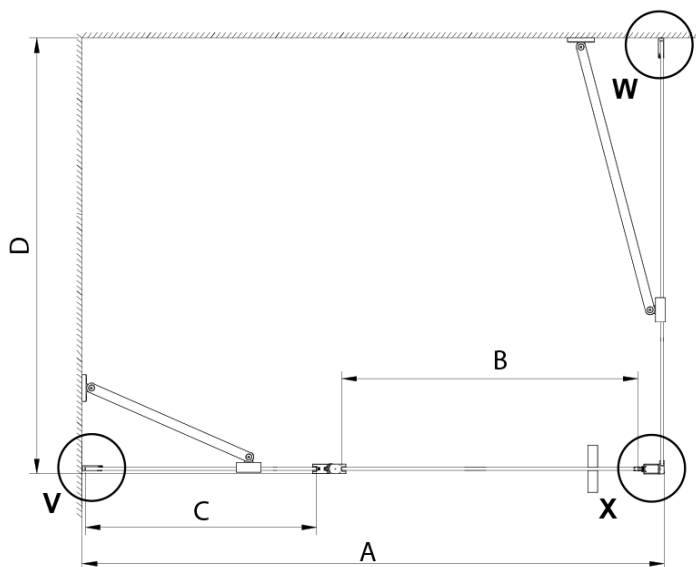

LORO boční stěna 800 mm, čiré sklo

GN4690/GN4610/GN4611/GN4612 + GN3580/GN3590/GN3510/GN3512