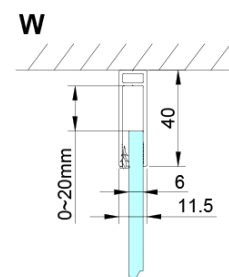

Parametry

Barva profilu: Chrom - Leštěný hliník

Tvar: Pevná stěna ke sprchovým dveřím

Typ výplně: Čiré sklo

Úprava skla: Coated glass

Tloušťka skla: 6 mm

Vlastnosti: Bezrámové provedení

Hmotnost / ks: 34.0 kg

Balení: 1 ks

Záruka: 3 roky

LORO boční stěna 800 mm, čiré sklo

Technický list

GN4470/GN4480/GN4490 + GN3580/GN3590/GN3510/GN3512

Model	A	B	D
GN4470	685-715	570	
GN4480	785-815	670	
GN4490	885-915	770	
GN3580			785-805
GN3590			885-905
GN3510			985-1005
GN3512			1185-1205

LORO boční stěna 800 mm, čiré sklo

GN4570/GN4580/GN4590 + GN3580/GN3590/GN3510/GN3512

Model	A	B	D
GN4570	685-715	570	
GN4580	785-815	670	
GN4590	885-915	770	
GN3580			785-805
GN3590			885-905
GN3510			985-1005
GN3512			1185-1205

LORO boční stěna 800 mm, čiré sklo

GN4690/GN4610/GN4611/GN4612 + GN3580/GN3590/GN3510/GN3512

Model	A	B	C	D
GN4690	885-915	610	168	
GN4610	985-1015	610	268	
GN4611	1085-1115	610	368	
GN4612	1185-1215	610	468	
GN3580				785-805
GN3590				885-905
GN3510				985-1005
GN3512				1185-1205