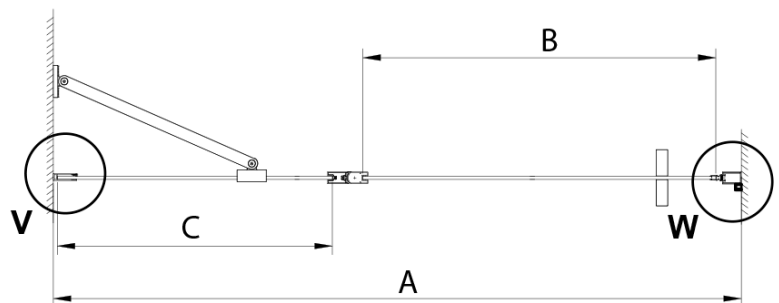

GN4690/GN4610/GN4611/GN4612