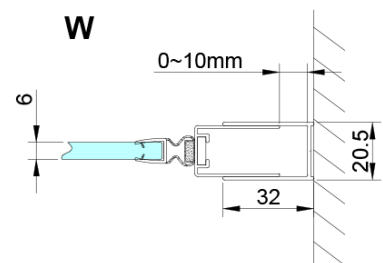

GN4690/GN4610/GN4611/GN4612