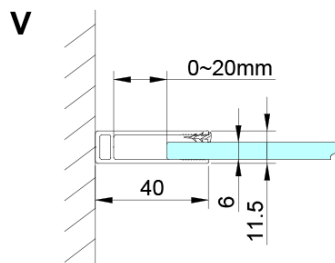

GN4690/GN4610/GN4611/GN4612