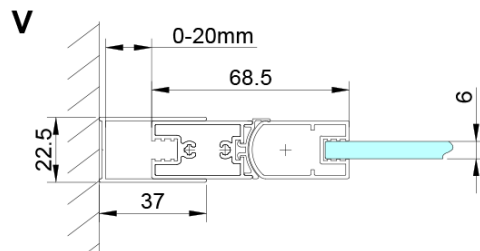

GN4570/GN4580/GN4590