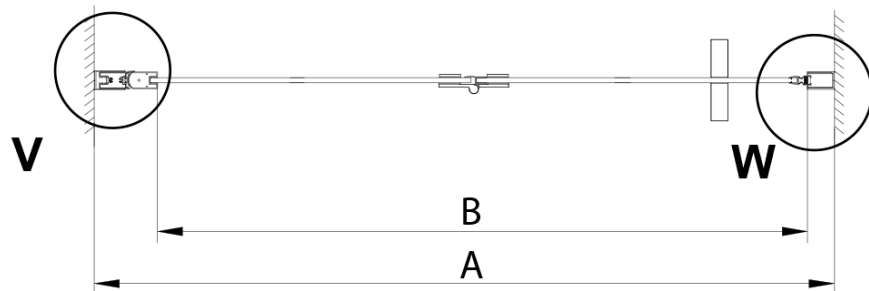

GN4570/GN4580/GN4590