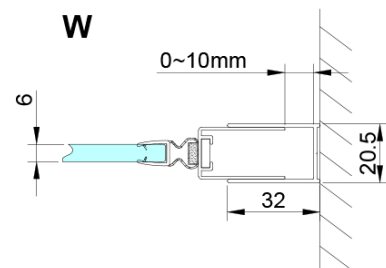

GN4570/GN4580/GN4590