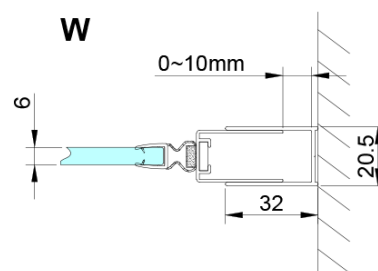

GN4570/GN4580/GN4590