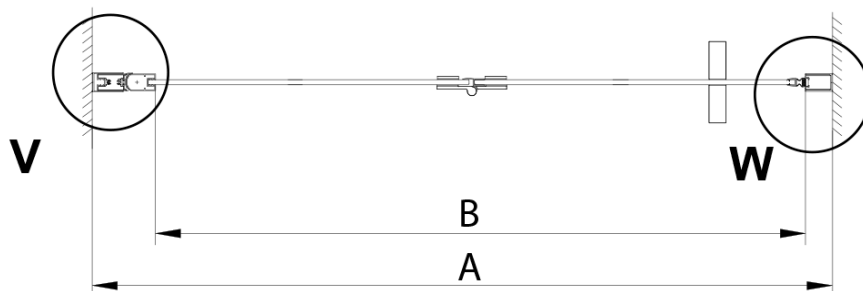

GN4570/GN4580/GN4590