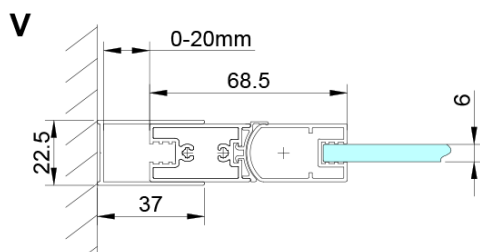

GN4570/GN4580/GN4590