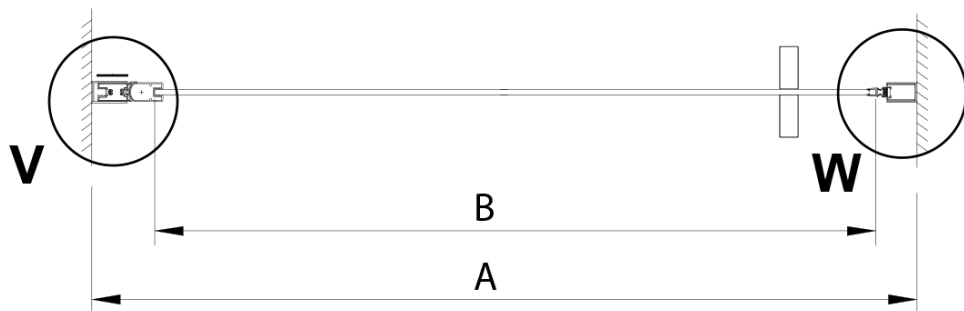

LORO sprchové dveře 900mm, čiré sklo

Technický list

GN4470/GN4480/GN4490

Model	A	B
GN4470	675-705	570
GN4480	775-805	670
GN4490	875-905	770