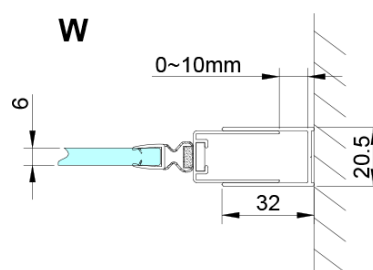

LORO sprchové dveře 900mm, čiré sklo

Technický list

GN4470/GN4480/GN4490

Model	A	B
GN4470	675-705	570
GN4480	775-805	670
GN4490	875-905	770