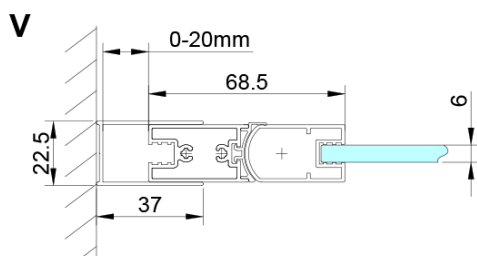

LORO sprchové dveře 900mm, čiré sklo

Technický list

GN4470/GN4480/GN4490

Model	A	B
GN4470	675-705	570
GN4480	775-805	670
GN4490	875-905	770