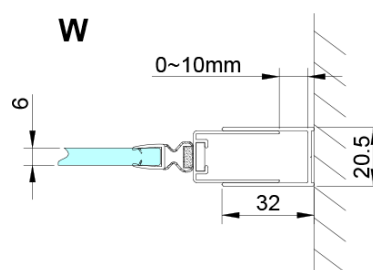

LORO sprchové dveře 800mm, čiré sklo

Technický list

GN4470/GN4480/GN4490

Model	A	B
GN4470	675-705	570
GN4480	775-805	670
GN4490	875-905	770