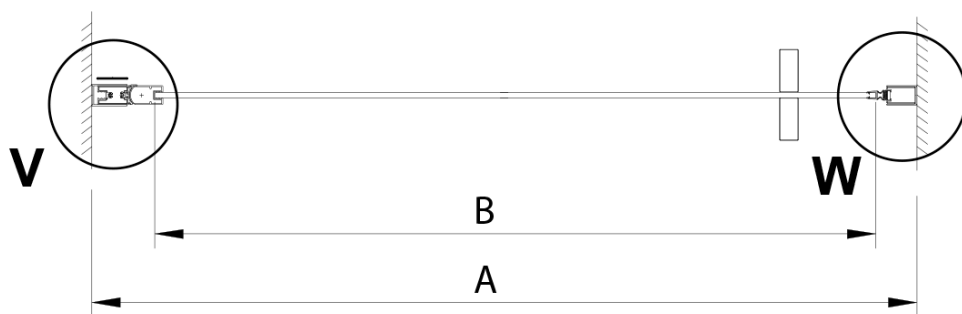

LORO sprchové dveře 800mm, čiré sklo

Technický list

GN4470/GN4480/GN4490

Model	A	B
GN4470	675-705	570
GN4480	775-805	670
GN4490	875-905	770