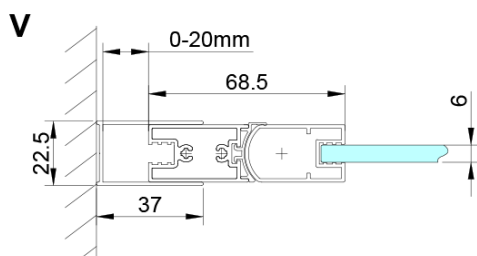

LORO sprchové dveře 800mm, čiré sklo

Technický list

GN4470/GN4480/GN4490

Model	A	B
GN4470	675-705	570
GN4480	775-805	670
GN4490	875-905	770