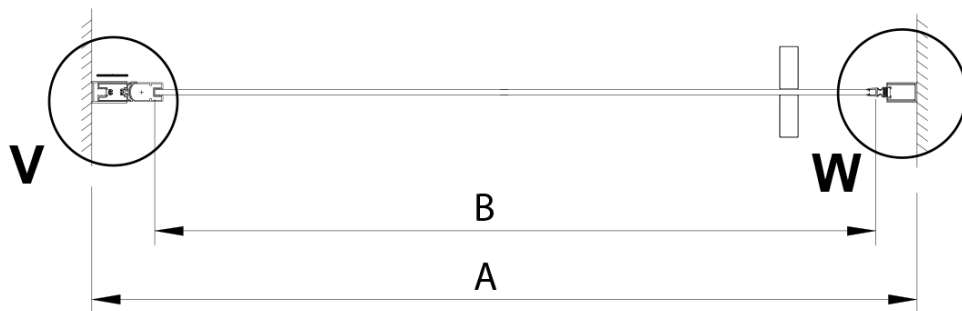

LORO sprchové dveře 700mm, čiré sklo

Technický list

GN4470/GN4480/GN4490

Model	A	B
GN4470	675-705	570
GN4480	775-805	670
GN4490	875-905	770