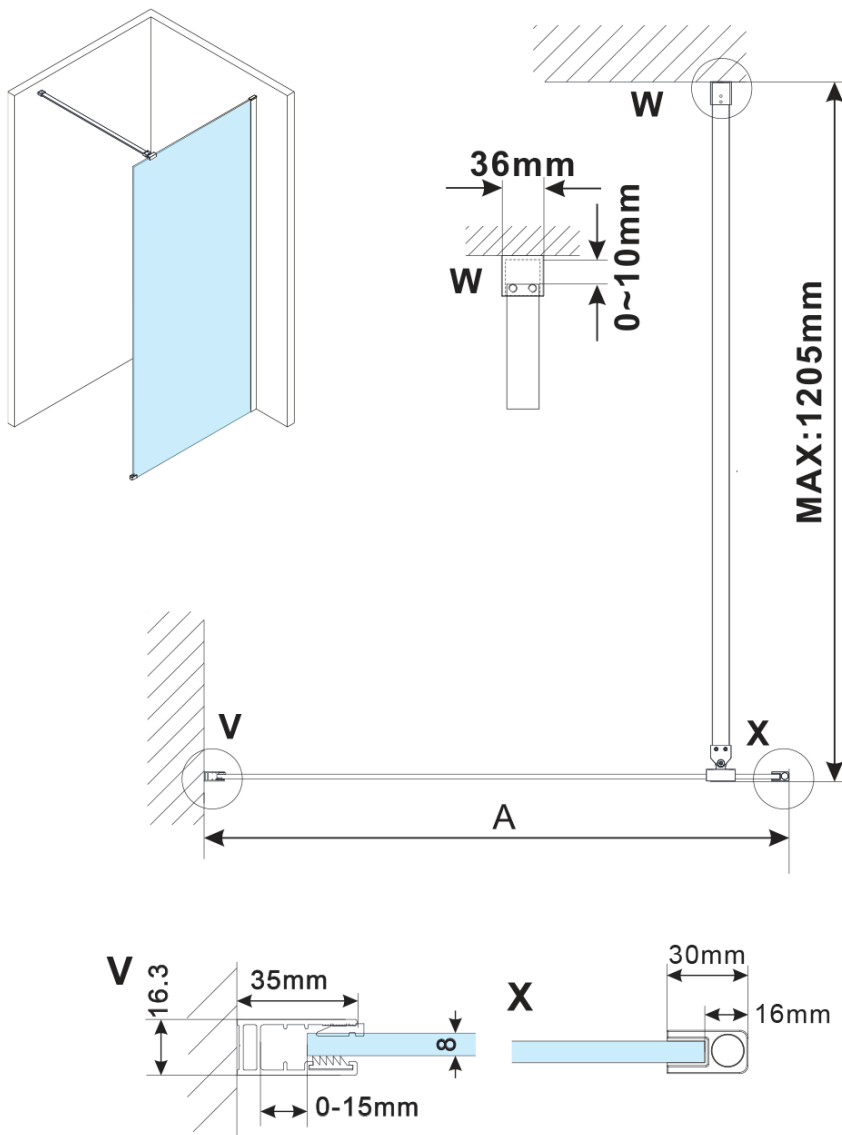

ESCA GOLD MATT jednodílná sprchová zástěna k instalaci ke stěně, sklo Marron, 1400 mm

Objednací kód: ES1514-04

Základní informace

Značka: Gelco

Série: ESCA

Rozměry

Výška: 2100 mm

Hloubka: 1400 mm

Parametry

Barva profilu: Zlatá mat

Tvar: Jednostěnná pevná

Typ výplně: Marron sklo

Úprava skla: Antidrop

Tloušťka skla: 8 mm

Hmotnost / ks: 45.0 kg

Balení: 2 ks

Záruka: 2 roky

ESCA GOLD MATT jednodílná sprchová zástěna k instalaci ke stěně, sklo Marron, 1400 mm

Technický list

MODEL	A,mm
ES1070/ES1170/ES1270/ES1370/ES1570	690~705
ES1080/ES1180/ES1280/ES1380/ES1580	790~805
ES1090/ES1190/ES1290/ES1390/ES1590	890~905
ES1010/ES1110/ES1210/ES1310/ES1510	990~1005
ES1011/ES1111/ES1211/ES1311/ES1511	1090~1105
ES1012/ES1112/ES1212/ES1312/ES1512	1190~1205
ES1013/ES1113/ES1213/ES1313/ES1513	1290~1305
ES1014/ES1114/ES1214/ES1314/ES1514	1390~1405
ES1015/ES1115/ES1215/ES1315/ES1515	1490~1505