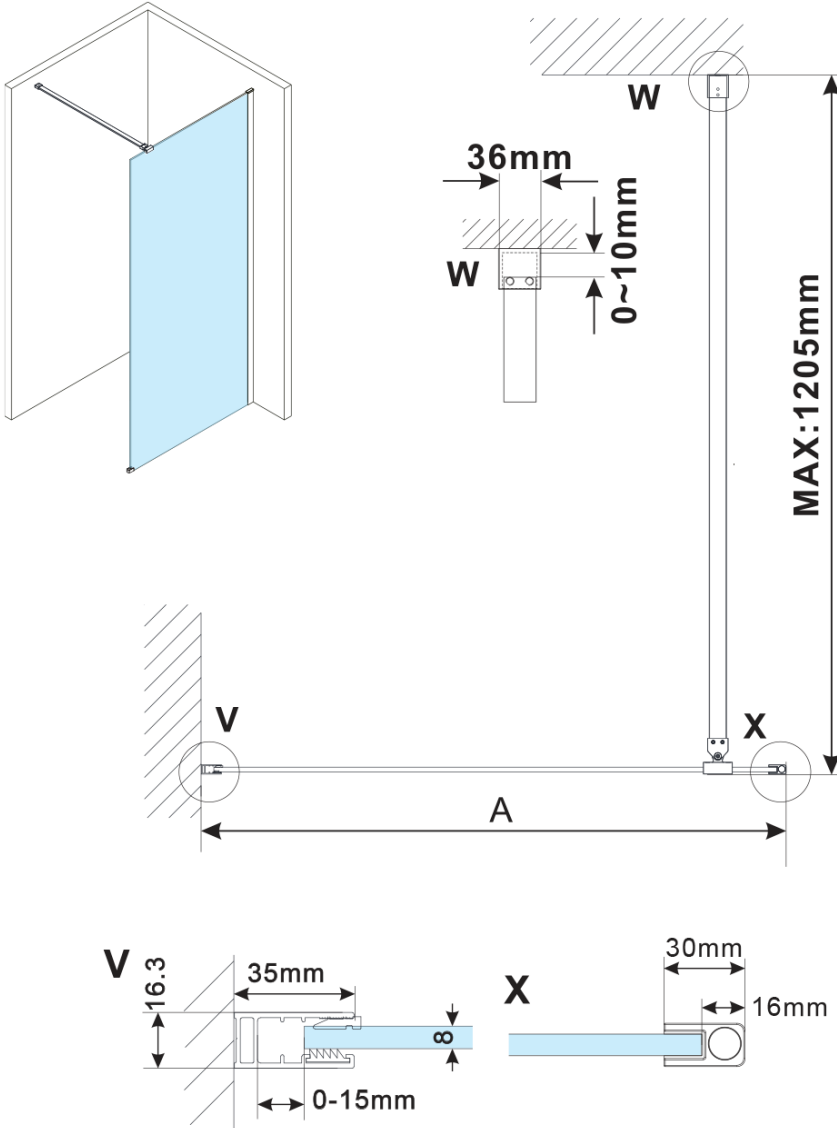

### Rozměry

Výška: 2100 mm

Hloubka: 1200 mm

### Parametry

Barva profilu: Zlatá mat

Tvar: Jednostěnná pevná

Typ výplně: Marron sklo

Úprava skla: Antidrop

Tloušťka skla: 8 mm

Hmotnost / ks: 45.0 kg

Balení: 2 ks

# ESCA GOLD MATT jednodílná sprchová zástěna k instalaci ke stěně, sklo Marron, 1200 mm

## Technický list

MODEL	A,mm
ES1070/ES1170/ES1270/ES1370/ES1570	690~705
ES1080/ES1180/ES1280/ES1380/ES1580	790~805
ES1090/ES1190/ES1290/ES1390/ES1590	890~905
ES1010/ES1110/ES1210/ES1310/ES1510	990~1005
ES1011/ES1111/ES1211/ES1311/ES1511	1090~1105
ES1012/ES1112/ES1212/ES1312/ES1512	1190~1205
ES1013/ES1113/ES1213/ES1313/ES1513	1290~1305
ES1014/ES1114/ES1214/ES1314/ES1514	1390~1405
ES1015/ES1115/ES1215/ES1315/ES1515	1490~1505