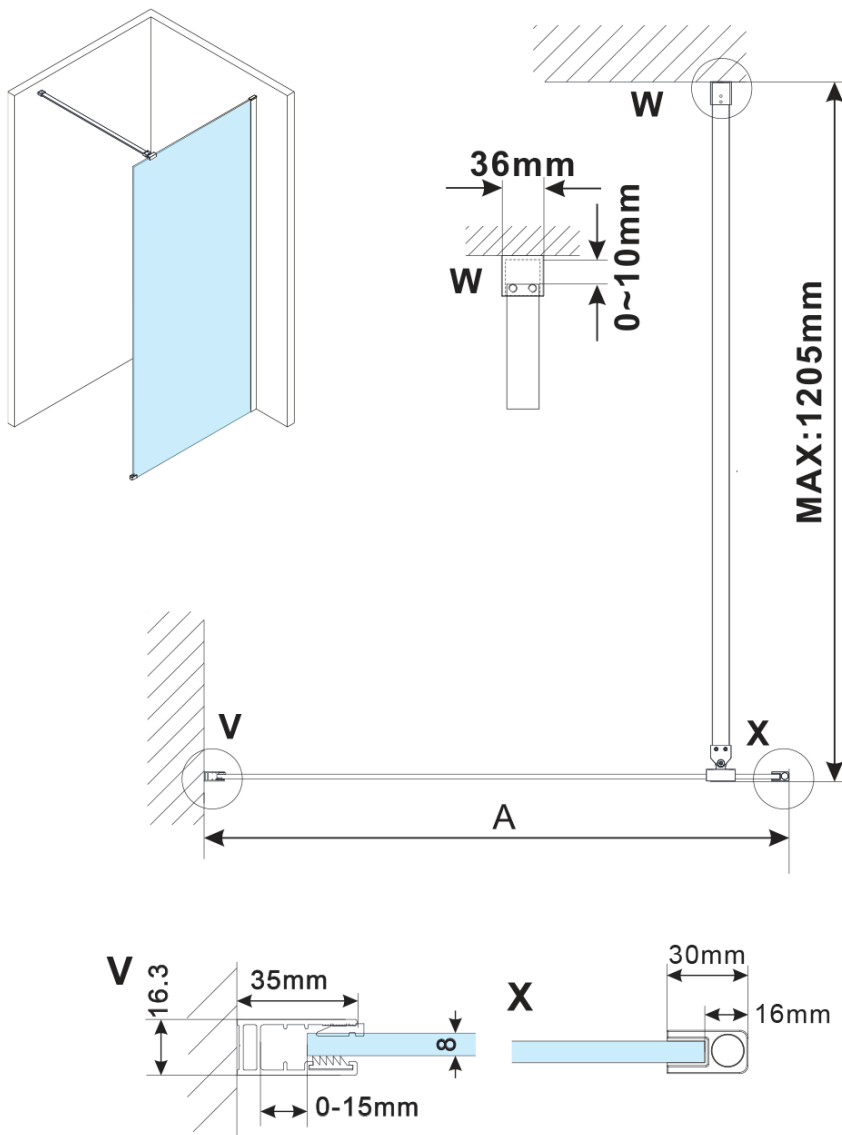

ESCA GOLD MATT jednodílná sprchová zástěna k instalaci ke stěně, kouřové sklo, 900 mm

Objednací kód: ES1290-04

Základní informace

Značka: Gelco

Série: ESCA

Rozměry

Výška: 2100 mm

Hloubka: 900 mm

Parametry

Barva profilu: Zlatá mat

Tvar: Jednostěnná pevná

Typ výplně: Kouřové sklo

Úprava skla: Antidrop

Tloušťka skla: 8 mm

Hmotnost / ks: 45.0 kg

Balení: 2 ks

Záruka: 2 roky

ESCA GOLD MATT jednodílná sprchová zástěna k instalaci ke stěně, kouřové sklo, 900 mm

Technický list

MODEL	A,mm
ES1070/ES1170/ES1270/ES1370/ES1570	690~705
ES1080/ES1180/ES1280/ES1380/ES1580	790~805
ES1090/ES1190/ES1290/ES1390/ES1590	890~905
ES1010/ES1110/ES1210/ES1310/ES1510	990~1005
ES1011/ES1111/ES1211/ES1311/ES1511	1090~1105
ES1012/ES1112/ES1212/ES1312/ES1512	1190~1205
ES1013/ES1113/ES1213/ES1313/ES1513	1290~1305
ES1014/ES1114/ES1214/ES1314/ES1514	1390~1405
ES1015/ES1115/ES1215/ES1315/ES1515	1490~1505