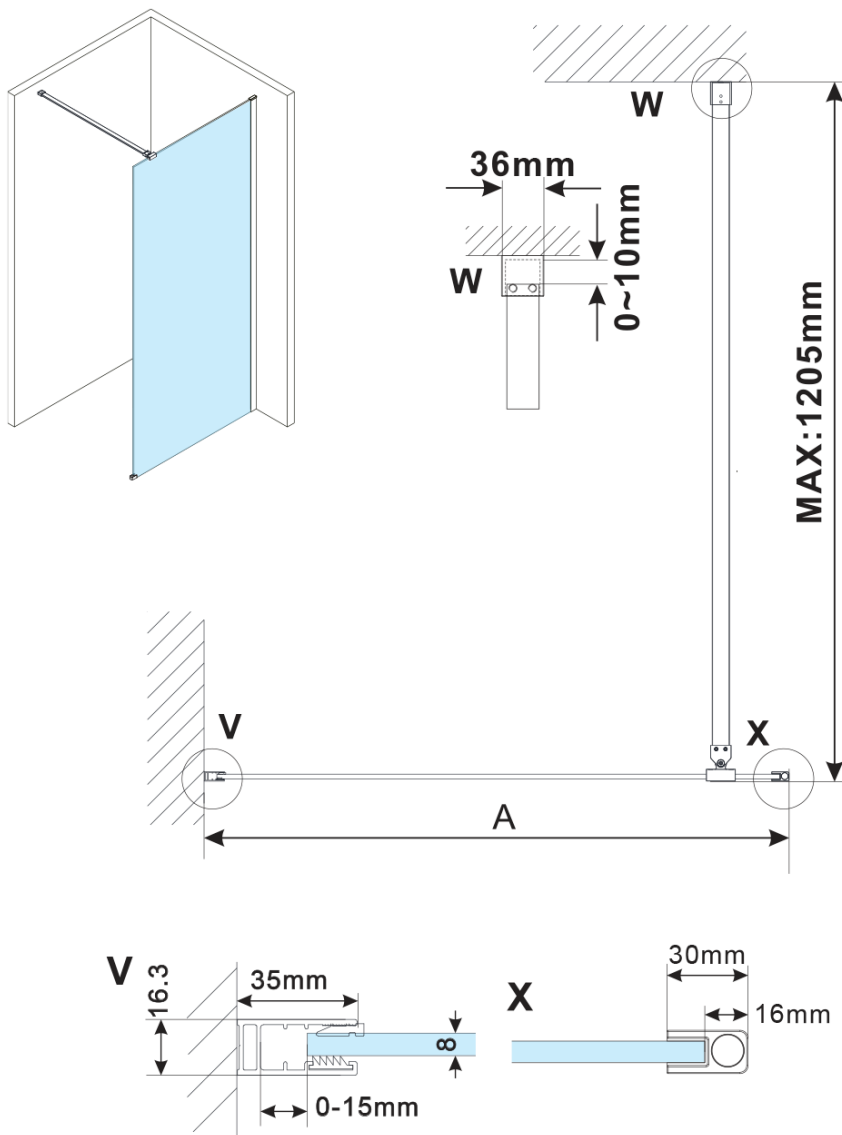

ESCA GOLD MATT jednodílná sprchová zástěna k instalaci ke stěně, kouřové sklo, 700 mm

Objednací kód: ES1270-04

Základní informace

Značka: Gelco

Série: ESCA

Rozměry

Výška: 2100 mm

Hloubka: 700 mm

Parametry

Barva profilu: Zlatá mat

Tvar: Jednostěnná pevná

Typ výplně: Kouřové sklo

Úprava skla: Antidrop

Tloušťka skla: 8 mm

Hmotnost / ks: 45.0 kg

Balení: 2 ks

Záruka: 2 roky

ESCA GOLD MATT jednodílná sprchová zástěna k instalaci ke stěně, kouřové sklo, 700 mm

Technický list

MODEL	A,mm
ES1070/ES1170/ES1270/ES1370/ES1570	690~705
ES1080/ES1180/ES1280/ES1380/ES1580	790~805
ES1090/ES1190/ES1290/ES1390/ES1590	890~905
ES1010/ES1110/ES1210/ES1310/ES1510	990~1005
ES1011/ES1111/ES1211/ES1311/ES1511	1090~1105
ES1012/ES1112/ES1212/ES1312/ES1512	1190~1205
ES1013/ES1113/ES1213/ES1313/ES1513	1290~1305
ES1014/ES1114/ES1214/ES1314/ES1514	1390~1405
ES1015/ES1115/ES1215/ES1315/ES1515	1490~1505