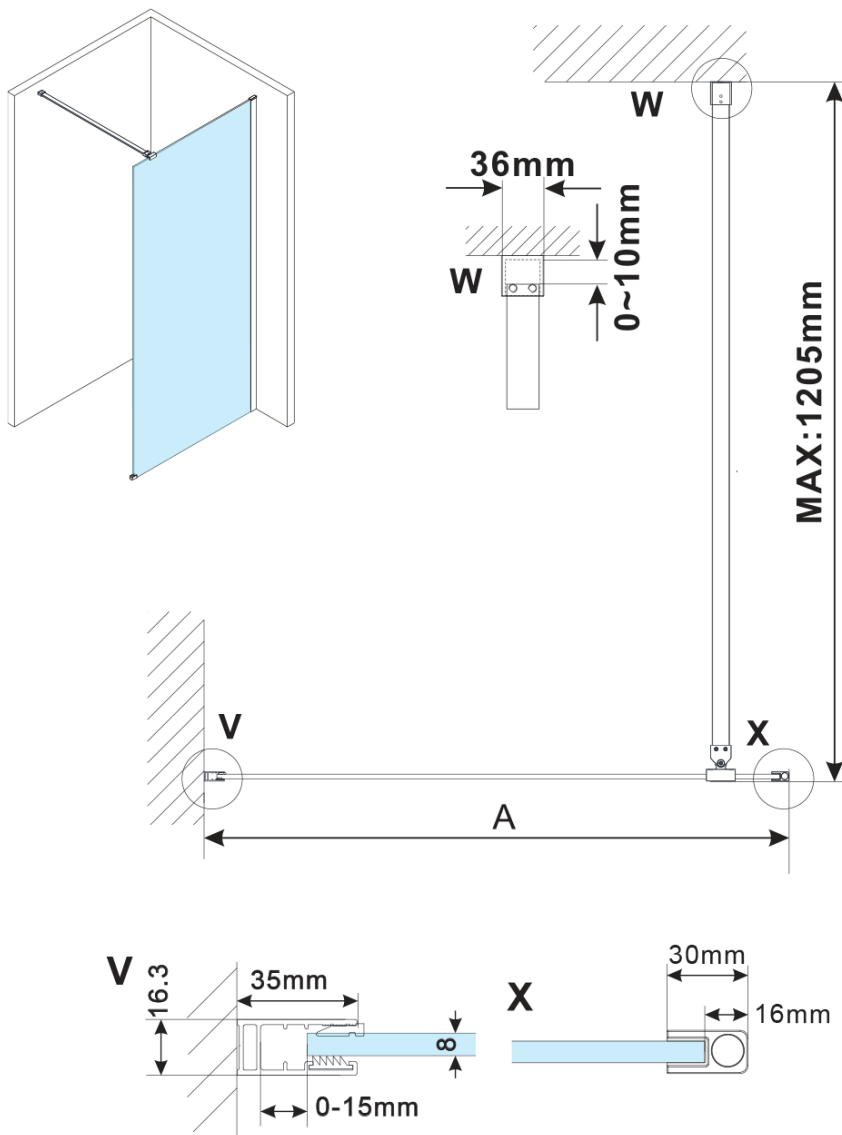

# ESCA GOLD MATT jednodílná sprchová zástěna k instalaci ke stěně, kouřové sklo, 1500 mm

Objednací kód: ES1215-04

## Rozměry

Výška: 2100 mm

Hloubka: 1500 mm

## Parametry

Barva profilu: Zlatá mat

Tvar: Jednostěnná pevná

Typ výplně: Kouřové sklo

Úprava skla: Antidrop

Tloušťka skla: 8 mm

Hmotnost / ks: 45.0 kg

Balení: 2 ks

## Technický list

MODEL	A,mm
ES1070/ES1170/ES1270/ES1370/ES1570	690~705
ES1080/ES1180/ES1280/ES1380/ES1580	790~805
ES1090/ES1190/ES1290/ES1390/ES1590	890~905
ES1010/ES1110/ES1210/ES1310/ES1510	990~1005
ES1011/ES1111/ES1211/ES1311/ES1511	1090~1105
ES1012/ES1112/ES1212/ES1312/ES1512	1190~1205
ES1013/ES1113/ES1213/ES1313/ES1513	1290~1305
ES1014/ES1114/ES1214/ES1314/ES1514	1390~1405
ES1015/ES1115/ES1215/ES1315/ES1515	1490~1505