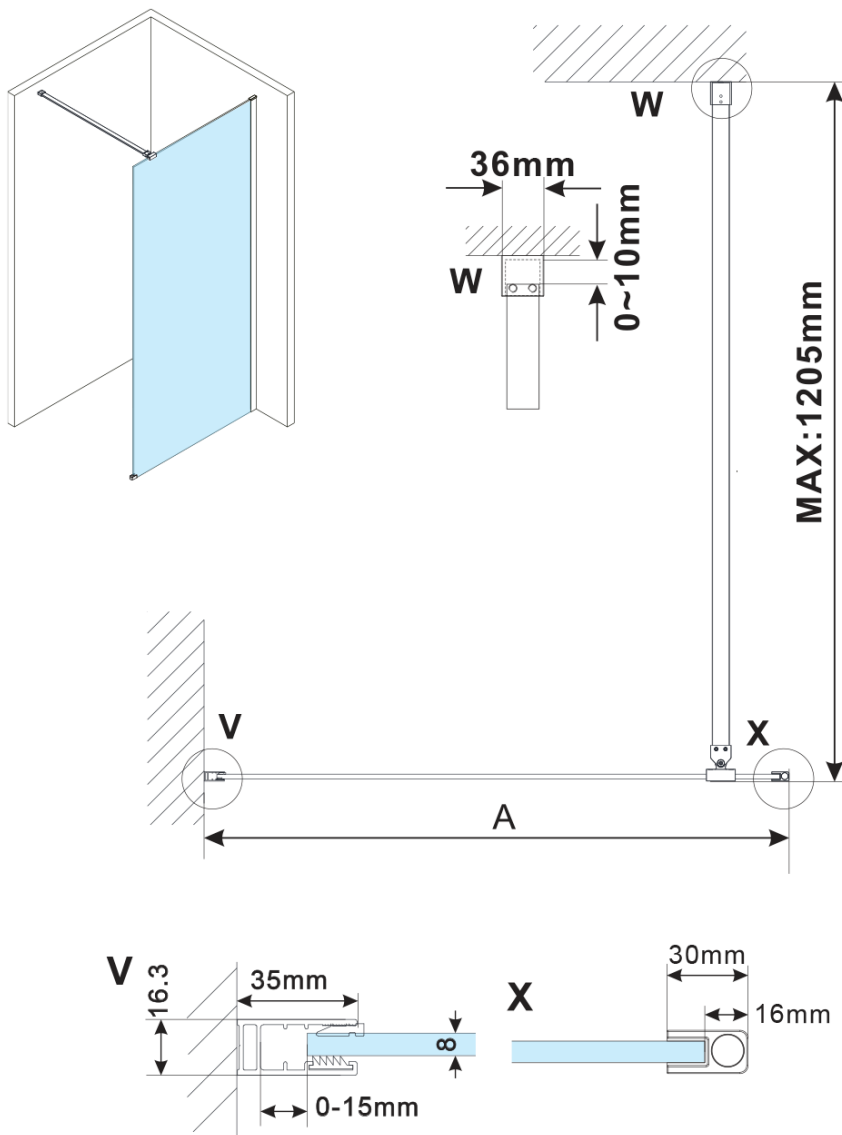

ESCA GOLD MATT jednodílná sprchová zástěna k instalaci ke stěně, kouřové sklo, 1300 mm

Objednací kód: ES1213-04

Základní informace

Značka: Gelco

Série: ESCA

Rozměry

Výška: 2100 mm

Hloubka: 1300 mm

Parametry

Barva profilu: Zlatá mat

Tvar: Jednostěnná pevná

Typ výplně: Kouřové sklo

Úprava skla: Antidrop

Tloušťka skla: 8 mm

Hmotnost / ks: 45.0 kg

Balení: 2 ks

Záruka: 2 roky

ESCA GOLD MATT jednodílná sprchová zástěna k instalaci ke stěně, kouřové sklo, 1300 mm

Technický list

MODEL	A,mm
ES1070/ES1170/ES1270/ES1370/ES1570	690~705
ES1080/ES1180/ES1280/ES1380/ES1580	790~805
ES1090/ES1190/ES1290/ES1390/ES1590	890~905
ES1010/ES1110/ES1210/ES1310/ES1510	990~1005
ES1011/ES1111/ES1211/ES1311/ES1511	1090~1105
ES1012/ES1112/ES1212/ES1312/ES1512	1190~1205
ES1013/ES1113/ES1213/ES1313/ES1513	1290~1305
ES1014/ES1114/ES1214/ES1314/ES1514	1390~1405
ES1015/ES1115/ES1215/ES1315/ES1515	1490~1505