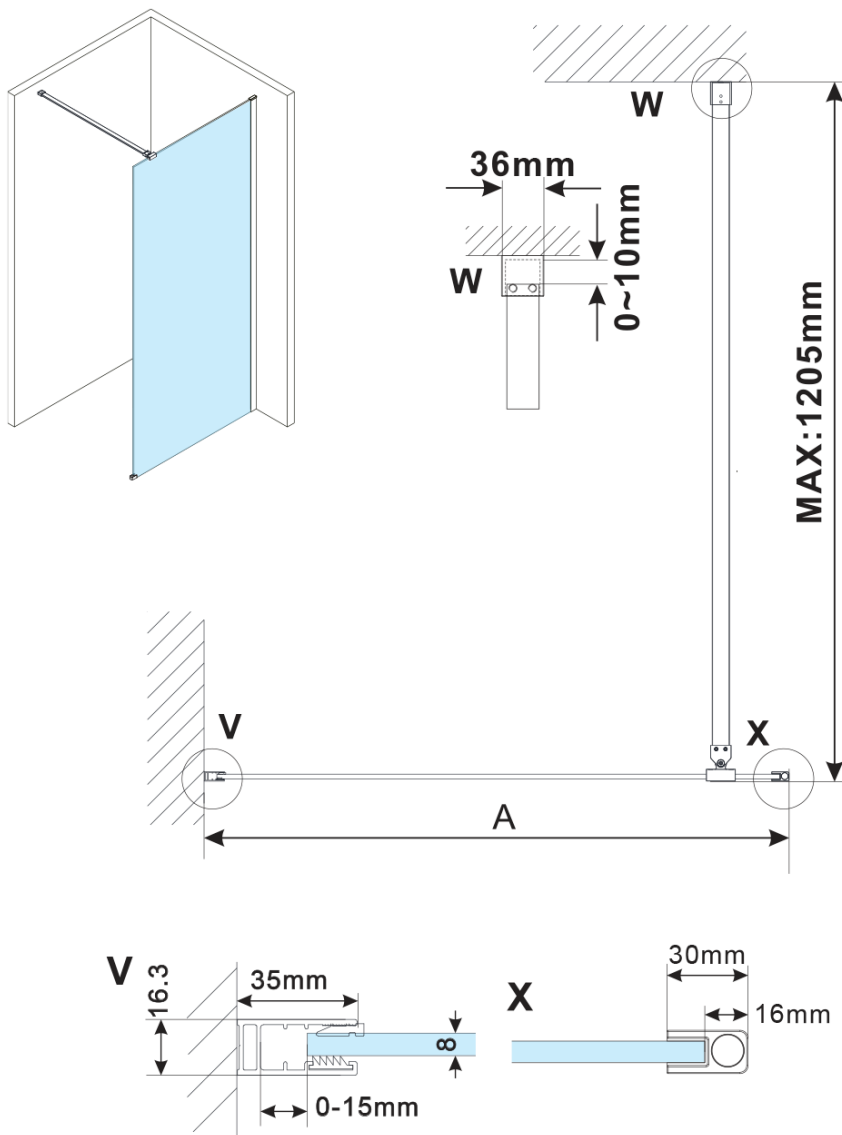

# ESCA GOLD MATT jednodílná sprchová zástěna k instalaci ke stěně, kouřové sklo, 1100 mm

Objednací kód: ES1211-04

## Rozměry

Výška: 2100 mm

Hloubka: 1100 mm

## Parametry

Barva profilu: Zlatá mat

Tvar: Jednostěnná pevná

Typ výplně: Kouřové sklo

Úprava skla: Antidrop

Tloušťka skla: 8 mm

Hmotnost / ks: 45.0 kg

Balení: 2 ks

## Technický list

MODEL	A,mm
ES1070/ES1170/ES1270/ES1370/ES1570	690~705
ES1080/ES1180/ES1280/ES1380/ES1580	790~805
ES1090/ES1190/ES1290/ES1390/ES1590	890~905
ES1010/ES1110/ES1210/ES1310/ES1510	990~1005
ES1011/ES1111/ES1211/ES1311/ES1511	1090~1105
ES1012/ES1112/ES1212/ES1312/ES1512	1190~1205
ES1013/ES1113/ES1213/ES1313/ES1513	1290~1305
ES1014/ES1114/ES1214/ES1314/ES1514	1390~1405
ES1015/ES1115/ES1215/ES1315/ES1515	1490~1505