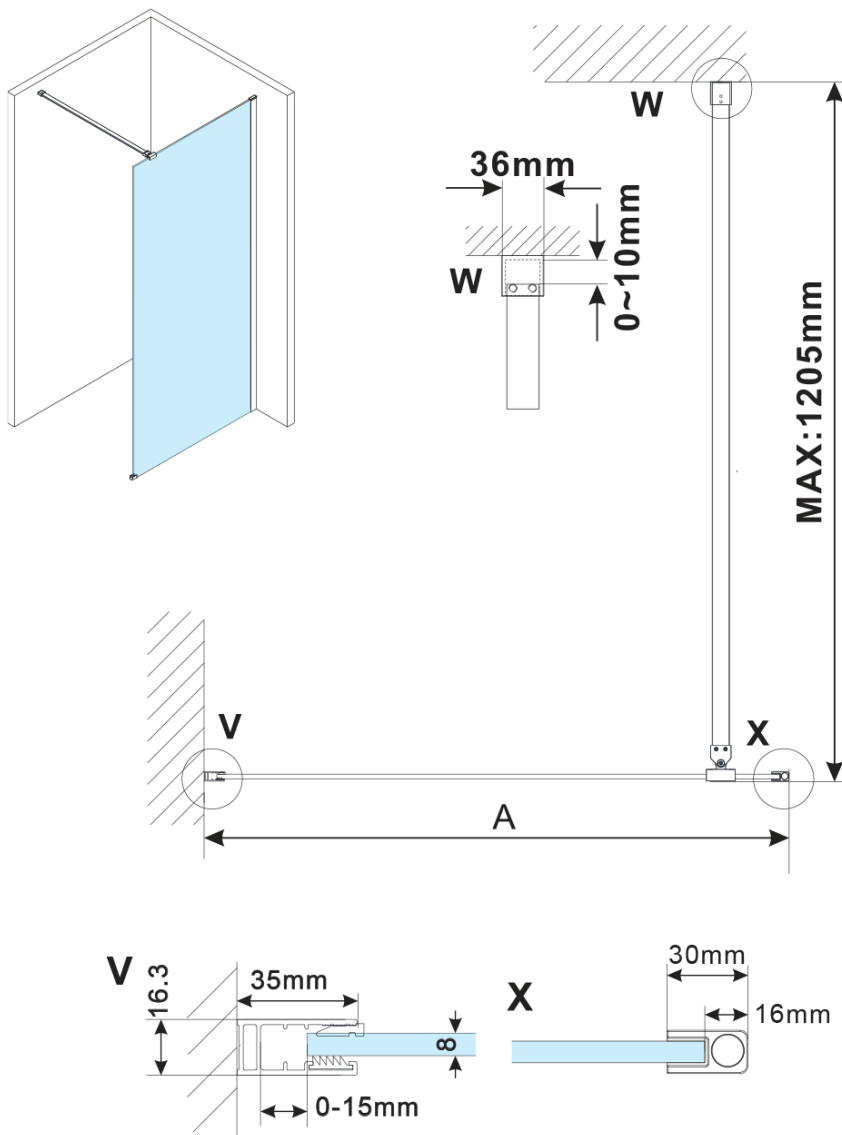

# ESCA GOLD MATT jednodílná sprchová zástěna k instalaci ke stěně, kouřové sklo, 1000 mm

Objednací kód: ES1210-04

## Rozměry

Výška: 2100 mm

Hloubka: 1000 mm

## Parametry

Barva profilu: Zlatá mat

Tvar: Jednostěnná pevná

Typ výplně: Kouřové sklo

Úprava skla: Antidrop

Tloušťka skla: 8 mm

Hmotnost / ks: 45.0 kg

Balení: 2 ks

## Technický list

MODEL	A,mm
ES1070/ES1170/ES1270/ES1370/ES1570	690~705
ES1080/ES1180/ES1280/ES1380/ES1580	790~805
ES1090/ES1190/ES1290/ES1390/ES1590	890~905
ES1010/ES1110/ES1210/ES1310/ES1510	990~1005
ES1011/ES1111/ES1211/ES1311/ES1511	1090~1105
ES1012/ES1112/ES1212/ES1312/ES1512	1190~1205
ES1013/ES1113/ES1213/ES1313/ES1513	1290~1305
ES1014/ES1114/ES1214/ES1314/ES1514	1390~1405
ES1015/ES1115/ES1215/ES1315/ES1515	1490~1505