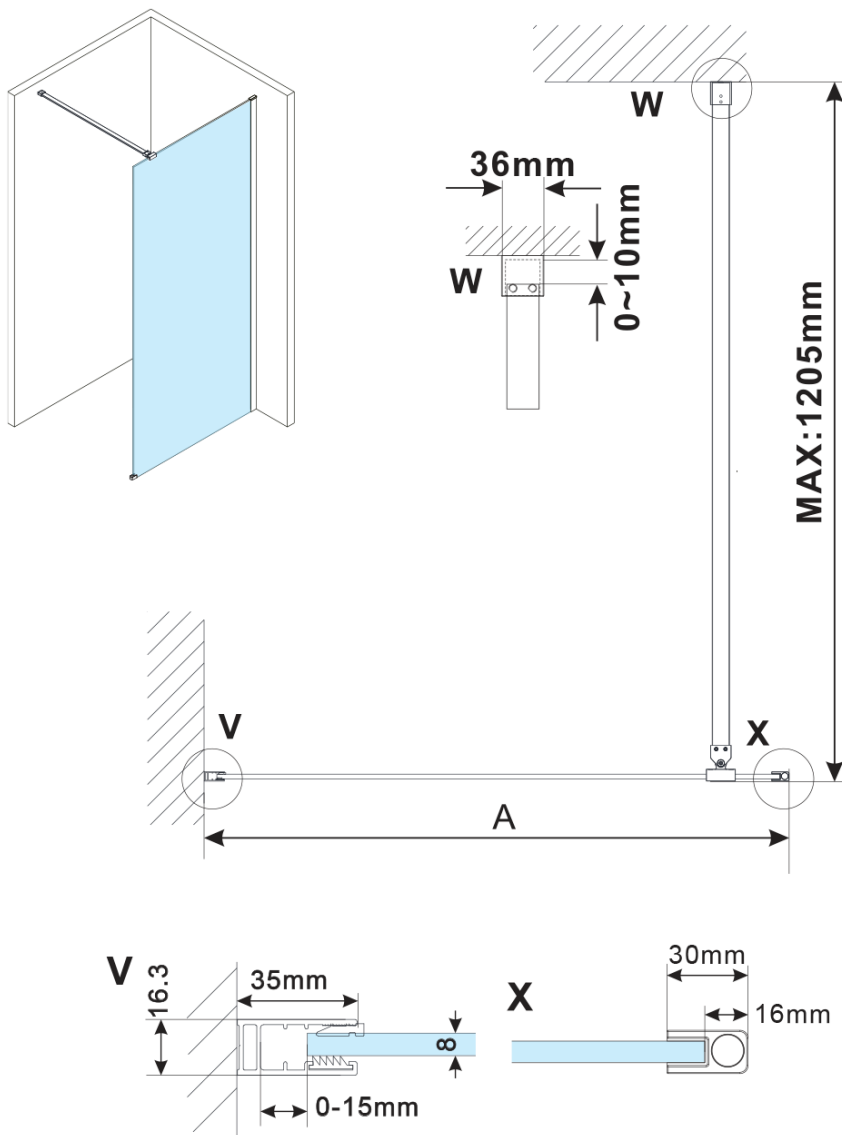

# ESCA GOLD MATT jednodílná sprchová zástěna k instalaci ke stěně, sklo Flute, 900 mm

Objednací kód: ES1390-04

## Rozměry

Výška: 2100 mm

Hloubka: 900 mm

## Parametry

Barva profilu: Zlatá mat

Tvar: Jednostěnná pevná

Typ výplně: Flute sklo

Úprava skla: Antidrop

Tloušťka skla: 8 mm

Hmotnost / ks: 45.0 kg

Balení: 2 ks

## Technický list

MODEL	A,mm
ES1070/ES1170/ES1270/ES1370/ES1570	690~705
ES1080/ES1180/ES1280/ES1380/ES1580	790~805
ES1090/ES1190/ES1290/ES1390/ES1590	890~905
ES1010/ES1110/ES1210/ES1310/ES1510	990~1005
ES1011/ES1111/ES1211/ES1311/ES1511	1090~1105
ES1012/ES1112/ES1212/ES1312/ES1512	1190~1205
ES1013/ES1113/ES1213/ES1313/ES1513	1290~1305
ES1014/ES1114/ES1214/ES1314/ES1514	1390~1405
ES1015/ES1115/ES1215/ES1315/ES1515	1490~1505