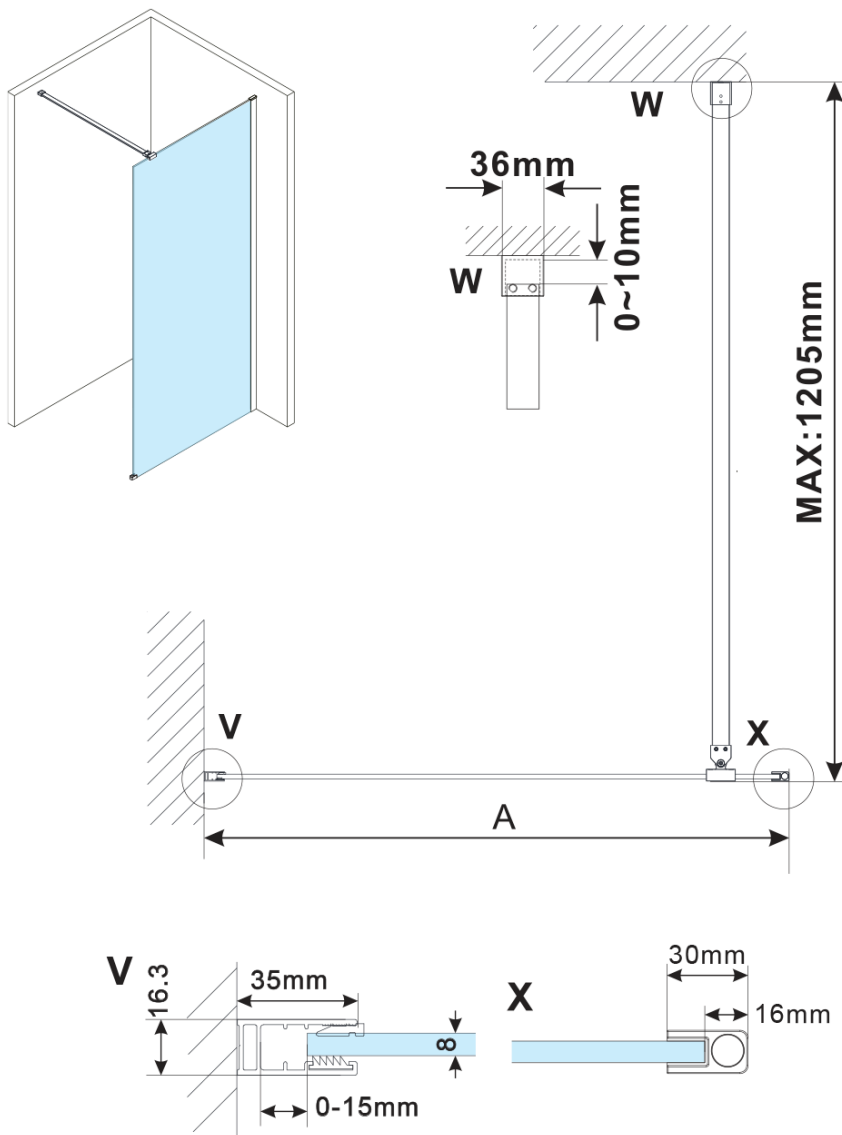

ESCA GOLD MATT jednodílná sprchová zástěna k instalaci ke stěně, sklo Flute, 800 mm

Objednací kód: ES1380-04

Základní informace

Značka: Gelco

Série: ESCA

Rozměry

Výška: 2100 mm

Hloubka: 800 mm

Parametry

Barva profilu: Zlatá mat

Tvar: Jednostěnná pevná

Typ výplně: Flute sklo

Úprava skla: Antidrop

Tloušťka skla: 8 mm

Hmotnost / ks: 45.0 kg

Balení: 2 ks

Záruka: 2 roky

ESCA GOLD MATT jednodílná sprchová zástěna k instalaci ke stěně, sklo Flute, 800 mm

Technický list

MODEL	A,mm
ES1070/ES1170/ES1270/ES1370/ES1570	690~705
ES1080/ES1180/ES1280/ES1380/ES1580	790~805
ES1090/ES1190/ES1290/ES1390/ES1590	890~905
ES1010/ES1110/ES1210/ES1310/ES1510	990~1005
ES1011/ES1111/ES1211/ES1311/ES1511	1090~1105
ES1012/ES1112/ES1212/ES1312/ES1512	1190~1205
ES1013/ES1113/ES1213/ES1313/ES1513	1290~1305
ES1014/ES1114/ES1214/ES1314/ES1514	1390~1405
ES1015/ES1115/ES1215/ES1315/ES1515	1490~1505