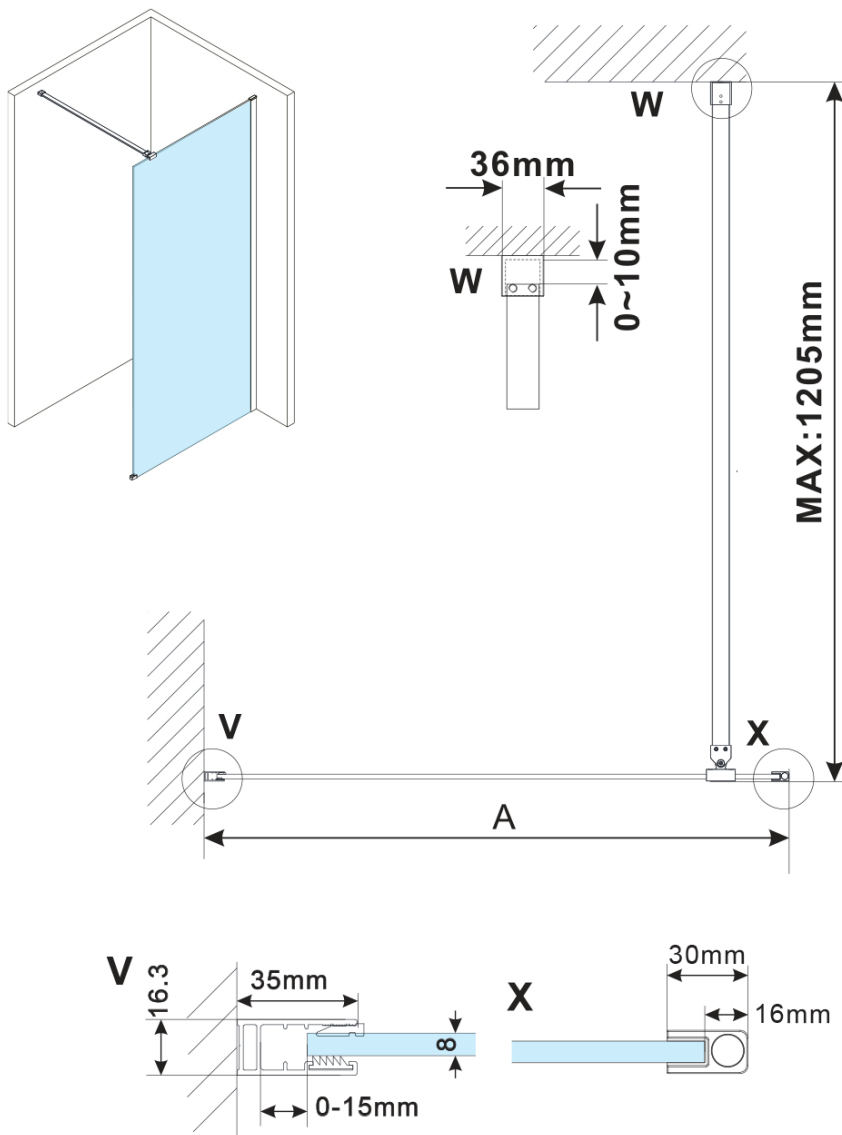

ESCA GOLD MATT jednodílná sprchová zástěna k instalaci ke stěně, sklo Flute, 1500 mm

Objednací kód: ES1315-04

Základní informace

Značka: Gelco

Série: ESCA

Rozměry

Výška: 2100 mm

Hloubka: 1500 mm

Parametry

Barva profilu: Zlatá mat

Tvar: Jednostěnná pevná

Typ výplně: Flute sklo

Úprava skla: Antidrop

Tloušťka skla: 8 mm

Hmotnost / ks: 45.0 kg

Balení: 2 ks

Záruka: 2 roky

ESCA GOLD MATT jednodílná sprchová zástěna k instalaci ke stěně, sklo Flute, 1500 mm

Technický list

MODEL	A,mm
ES1070/ES1170/ES1270/ES1370/ES1570	690~705
ES1080/ES1180/ES1280/ES1380/ES1580	790~805
ES1090/ES1190/ES1290/ES1390/ES1590	890~905
ES1010/ES1110/ES1210/ES1310/ES1510	990~1005
ES1011/ES1111/ES1211/ES1311/ES1511	1090~1105
ES1012/ES1112/ES1212/ES1312/ES1512	1190~1205
ES1013/ES1113/ES1213/ES1313/ES1513	1290~1305
ES1014/ES1114/ES1214/ES1314/ES1514	1390~1405
ES1015/ES1115/ES1215/ES1315/ES1515	1490~1505